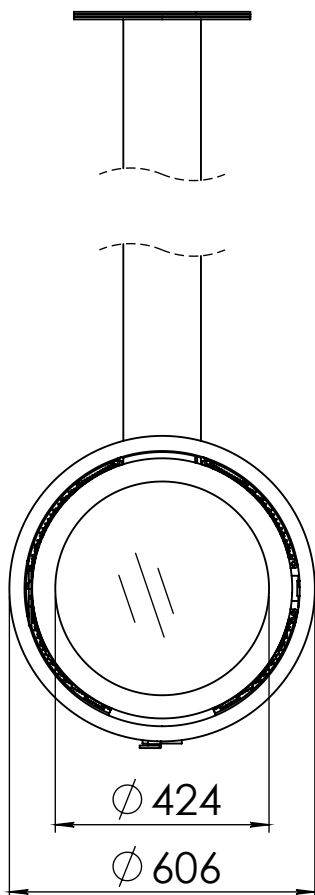

Kachel
Type **Odin plateau 160 EA**

Eenheid
Units mm

Datum
Date 05-05-20

www.geurts.nl

Wijzigingen voorbehouden.
Subject to changes.

Gebruik uitsluitend na schriftelijke toestemming Dik Geurts Haardkachels.
Usage only after written consent of Dik Geurts Haardkachels.

Kachel
Type **Odin plateau 104 EA**

Eenheid
Units mm

Datum
Date 05-05-20

www.geurts.nl

Wijzigingen voorbehouden.
Subject to changes.

Gebruik uitsluitend na schriftelijke toestemming Dik Geurts Haardkachels.
Usage only after written consent of Dik Geurts Haardkachels.

Kachel
Type

Odin tunnel fixed EA

Eenheid
Units mm

Datum
Date 15-02-17

www.geurts.nl

Wijzigingen voorbehouden.
Subject to changes.

Gebruik uitsluitend na schriftelijke toestemming Dik Geurts Haardkachels.
Usage only after written consent of Dik Geurts Haardkachels.

Kachel
Type **Odin wall EA**

Eenheid
Units mm

Datum
Date 15-02-17

www.geurts.nl

Wijzigingen voorbehouden.
Subject to changes.

Gebruik uitsluitend na schriftelijke toestemming Dik Geurts Haardkachels.
Usage only after written consent of Dik Geurts Haardkachels.