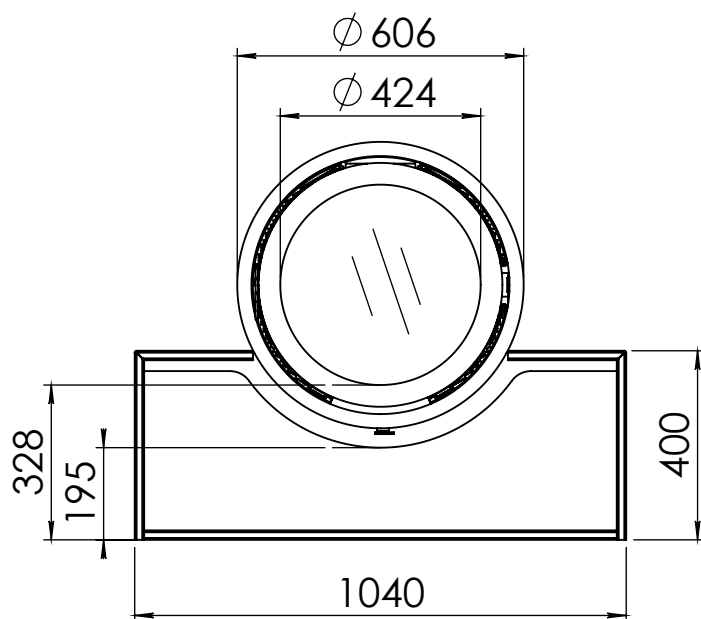

Kachel
Type **Odin plateau 160 EA**

Eenheid
Units mm

Datum
Date 05-05-20

www.geurts.nl

Wijzigingen voorbehouden.
Subject to changes.

Gebruik uitsluitend na schriftelijke toestemming Dik Geurts Haardkachels.
Usage only after written consent of Dik Geurts Haardkachels.

Kachel
Type **Odin plateau 104 EA**

Eenheid
Units mm

Datum
Date 05-05-20

www.geurts.nl

Wijzigingen voorbehouden.
Subject to changes.

Gebruik uitsluitend na schriftelijke toestemming Dik Geurts Haardkachels.
Usage only after written consent of Dik Geurts Haardkachels.

Kachel
Type

Odin tunnel fixed EA

Eenheid
Units mm

Datum
Date 15-02-17

www.geurts.nl

Wijzigingen voorbehouden.
Subject to changes.

Gebruik uitsluitend na schriftelijke toestemming Dik Geurts Haardkachels.
Usage only after written consent of Dik Geurts Haardkachels.

Kachel
Type **Odin wall EA**

Eenheid
Units mm

Datum
Date 15-02-17

www.geurts.nl

Wijzigingen voorbehouden.
Subject to changes.

Gebruik uitsluitend na schriftelijke toestemming Dik Geurts Haardkachels.
Usage only after written consent of Dik Geurts Haardkachels.