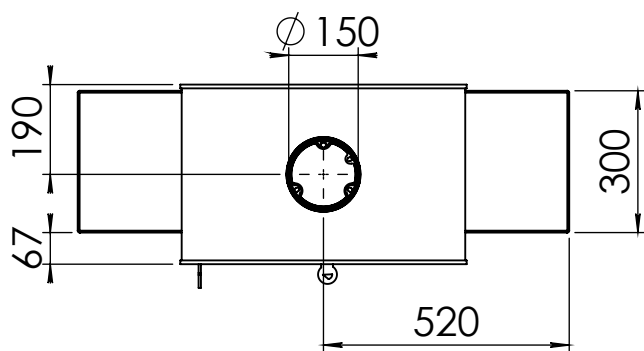

Kachel
Type **Odin plateau 160 EA**

Eenheid
Units mm

Datum
Date 05-05-20

www.geurts.nl

Wijzigingen voorbehouden.
Subject to changes.

Gebruik uitsluitend na schriftelijke toestemming Dik Geurts Haardkachels.
Usage only after written consent of Dik Geurts Haardkachels.

Kachel
Type **Odin plateau 104 EA**

Eenheid
Units mm

Datum
Date 05-05-20

www.geurts.nl

Wijzigingen voorbehouden.
Subject to changes.

Gebruik uitsluitend na schriftelijke toestemming Dik Geurts Haardkachels.
Usage only after written consent of Dik Geurts Haardkachels.

Kachel
Type

Odin tunnel fixed EA

Eenheid
Units mm

Datum
Date 15-02-17

www.geurts.nl

Wijzigingen voorbehouden.
Subject to changes.

Gebruik uitsluitend na schriftelijke toestemming Dik Geurts Haardkachels.
Usage only after written consent of Dik Geurts Haardkachels.

Kachel
Type **Odin wall EA**

Eenheid
Units mm

Datum
Date 15-02-17

www.geurts.nl

Wijzigingen voorbehouden.
Subject to changes.

Gebruik uitsluitend na schriftelijke toestemming Dik Geurts Haardkachels.
Usage only after written consent of Dik Geurts Haardkachels.