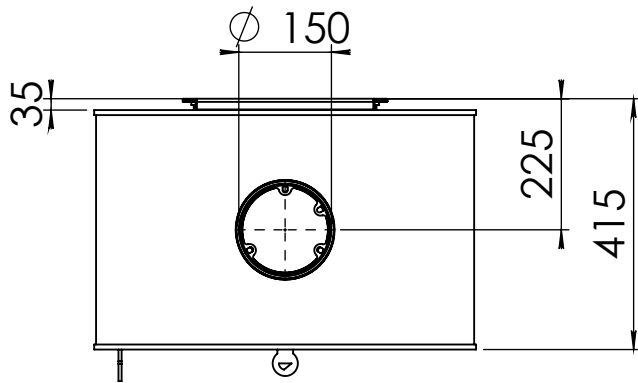

Kachel
Type **Odin plateau 104 EA**

Eenheid
Units mm

Datum
Date 05-05-20

www.geurts.nl

Wijzigingen voorbehouden.
Subject to changes.

Gebruik uitsluitend na schriftelijke toestemming Dik Geurts Haardkachels.
Usage only after written consent of Dik Geurts Haardkachels.

Kachel
Type

Odin tunnel fixed EA

Eenheid
Units mm

Datum
Date 15-02-17

www.geurts.nl

Wijzigingen voorbehouden.
Subject to changes.

Gebruik uitsluitend na schriftelijke toestemming Dik Geurts Haardkachels.
Usage only after written consent of Dik Geurts Haardkachels.

Kachel
Type **Odin wall EA**

Eenheid
Units mm

Datum
Date 15-02-17

www.geurts.nl

Wijzigingen voorbehouden.
Subject to changes.

Gebruik uitsluitend na schriftelijke toestemming Dik Geurts Haardkachels.
Usage only after written consent of Dik Geurts Haardkachels.