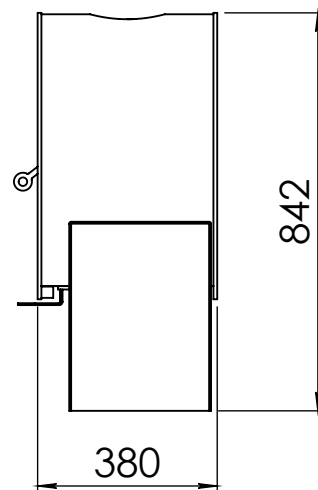

Kachel
Type **Odin plateau 160 EA**

Eenheid
Units mm

Datum
Date 05-05-20

www.geurts.nl

Wijzigingen voorbehouden.
Subject to changes.

Gebruik uitsluitend na schriftelijke toestemming Dik Geurts Haardkachels.
Usage only after written consent of Dik Geurts Haardkachels.

Kachel
Type **Odin plateau 104 EA**

Eenheid
Units mm

Datum
Date 05-05-20

www.geurts.nl

Wijzigingen voorbehouden.
Subject to changes.

Gebruik uitsluitend na schriftelijke toestemming Dik Geurts Haardkachels.
Usage only after written consent of Dik Geurts Haardkachels.