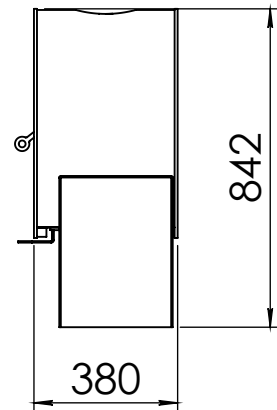

Kachel
Type **Odin plateau 160 EA**

Eenheid
Units mm

Datum
Date 05-05-20

www.geurts.nl

Wijzigingen voorbehouden.
Subject to changes.

Gebruik uitsluitend na schriftelijke toestemming Dik Geurts Haardkachels.
Usage only after written consent of Dik Geurts Haardkachels.

Kachel
Type **Odin plateau 104 EA**

Eenheid
Units mm

Datum
Date 05-05-20

www.geurts.nl

Wijzigingen voorbehouden.
Subject to changes.

Gebruik uitsluitend na schriftelijke toestemming Dik Geurts Haardkachels.
Usage only after written consent of Dik Geurts Haardkachels.

Kachel
Type

Odin tunnel fixed EA

Eenheid
Units mm

Datum
Date 15-02-17

www.geurts.nl

Wijzigingen voorbehouden.
Subject to changes.

Gebruik uitsluitend na schriftelijke toestemming Dik Geurts Haardkachels.
Usage only after written consent of Dik Geurts Haardkachels.

Kachel
Type **Odin wall EA**

Eenheid
Units mm

Datum
Date 15-02-17

www.geurts.nl

Wijzigingen voorbehouden.
Subject to changes.

Gebruik uitsluitend na schriftelijke toestemming Dik Geurts Haardkachels.
Usage only after written consent of Dik Geurts Haardkachels.