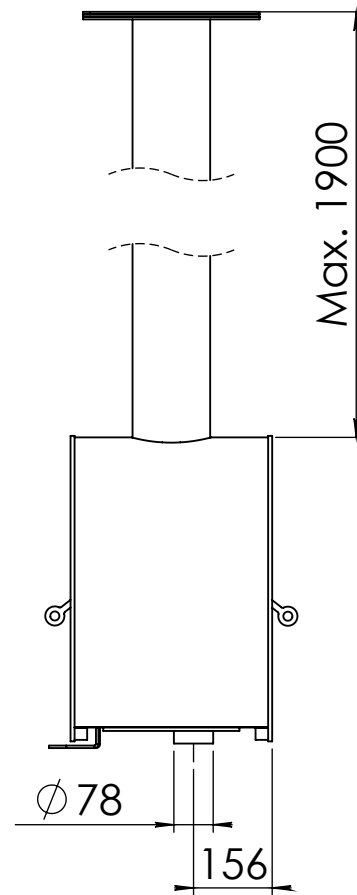

Kachel
Type **Odin plateau 160 EA**

Eenheid
Units mm

Datum
Date 05-05-20

www.geurts.nl

Wijzigingen voorbehouden.
Subject to changes.

Gebruik uitsluitend na schriftelijke toestemming Dik Geurts Haardkachels.
Usage only after written consent of Dik Geurts Haardkachels.

Kachel
Type **Odin plateau 104 EA**

Eenheid
Units mm

Datum
Date 05-05-20

www.geurts.nl

Wijzigingen voorbehouden.
Subject to changes.

Gebruik uitsluitend na schriftelijke toestemming Dik Geurts Haardkachels.
Usage only after written consent of Dik Geurts Haardkachels.

Kachel
Type

Odin tunnel fixed EA

Eenheid
Units mm

Datum
Date 15-02-17

www.geurts.nl

Wijzigingen voorbehouden.
Subject to changes.

Gebruik uitsluitend na schriftelijke toestemming Dik Geurts Haardkachels.
Usage only after written consent of Dik Geurts Haardkachels.

Kachel
Type **Odin wall EA**

Eenheid
Units mm

Datum
Date 15-02-17

www.geurts.nl

Wijzigingen voorbehouden.
Subject to changes.

Gebruik uitsluitend na schriftelijke toestemming Dik Geurts Haardkachels.
Usage only after written consent of Dik Geurts Haardkachels.