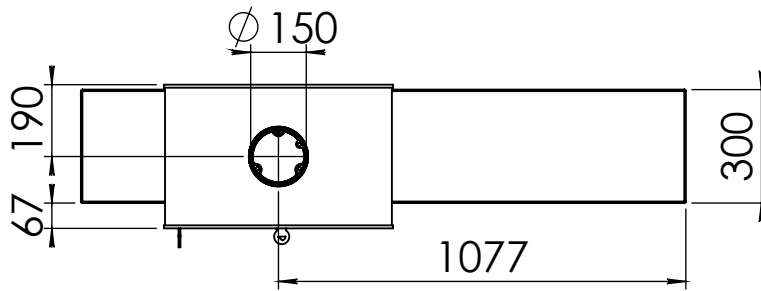

Kachel
Type **Odin fixed EA**

Eenheid
Units mm

Datum
Date 15-02-17

www.geurts.nl

Wijzigingen voorbehouden.
Subject to changes.

Gebruik uitsluitend na schriftelijke toestemming Dik Geurts Haardkachels.
Usage only after written consent of Dik Geurts Haardkachels.

Kachel
Type **Odin plateau 160 EA**

Eenheid
Units mm

Datum
Date 05-05-20

www.geurts.nl

Wijzigingen voorbehouden.
Subject to changes.

Gebruik uitsluitend na schriftelijke toestemming Dik Geurts Haardkachels.
Usage only after written consent of Dik Geurts Haardkachels.

Kachel
Type **Odin plateau 104 EA**

Eenheid
Units mm

Datum
Date 05-05-20

www.geurts.nl

Wijzigingen voorbehouden.
Subject to changes.

Gebruik uitsluitend na schriftelijke toestemming Dik Geurts Haardkachels.
Usage only after written consent of Dik Geurts Haardkachels.

Kachel
Type

Odin tunnel fixed EA

Eenheid
Units mm

Datum
Date 15-02-17

www.geurts.nl

Wijzigingen voorbehouden.
Subject to changes.

Gebruik uitsluitend na schriftelijke toestemming Dik Geurts Haardkachels.
Usage only after written consent of Dik Geurts Haardkachels.