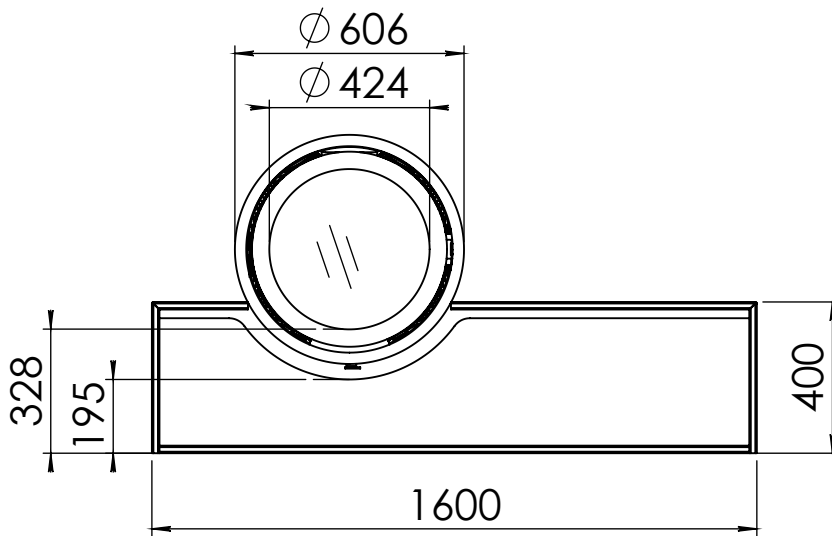

Kachel
Type **Odin fixed EA**

Eenheid
Units mm

Datum
Date 15-02-17

www.geurts.nl

Wijzigingen voorbehouden.
Subject to changes.

Gebruik uitsluitend na schriftelijke toestemming Dik Geurts Haardkachels.
Usage only after written consent of Dik Geurts Haardkachels.

Kachel
Type **Odin plateau 160 EA**

Eenheid
Units mm

Datum
Date 05-05-20

www.geurts.nl

Wijzigingen voorbehouden.
Subject to changes.

Gebruik uitsluitend na schriftelijke toestemming Dik Geurts Haardkachels.
Usage only after written consent of Dik Geurts Haardkachels.

Kachel
Type **Odin plateau 104 EA**

Eenheid
Units mm

Datum
Date 05-05-20

www.geurts.nl

Wijzigingen voorbehouden.
Subject to changes.

Gebruik uitsluitend na schriftelijke toestemming Dik Geurts Haardkachels.
Usage only after written consent of Dik Geurts Haardkachels.

Kachel
Type

Odin tunnel fixed EA

Eenheid
Units mm

Datum
Date 15-02-17

www.geurts.nl

Wijzigingen voorbehouden.
Subject to changes.

Gebruik uitsluitend na schriftelijke toestemming Dik Geurts Haardkachels.
Usage only after written consent of Dik Geurts Haardkachels.