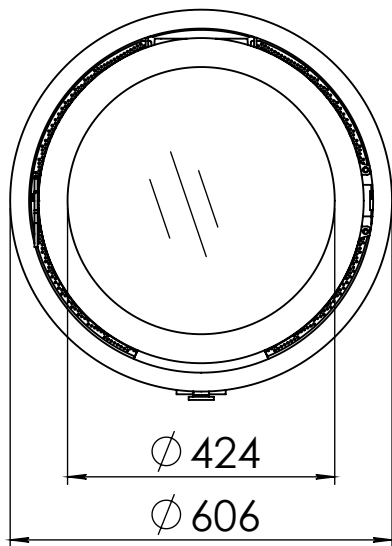

Kachel
Type **Odin plateau 160 EA**

Eenheid
Units mm

Datum
Date 05-05-20

www.geurts.nl

Wijzigingen voorbehouden.
Subject to changes.

Gebruik uitsluitend na schriftelijke toestemming Dik Geurts Haardkachels.
Usage only after written consent of Dik Geurts Haardkachels.

Kachel
Type **Odin plateau 104 EA**

Eenheid
Units mm

Datum
Date 05-05-20

www.geurts.nl

Wijzigingen voorbehouden.
Subject to changes.

Gebruik uitsluitend na schriftelijke toestemming Dik Geurts Haardkachels.
Usage only after written consent of Dik Geurts Haardkachels.

Kachel
Type

Odin tunnel fixed EA

Eenheid
Units mm

Datum
Date 15-02-17

www.geurts.nl

Wijzigingen voorbehouden.
Subject to changes.

Gebruik uitsluitend na schriftelijke toestemming Dik Geurts Haardkachels.
Usage only after written consent of Dik Geurts Haardkachels.

Kachel
Type **Odin wall EA**

Eenheid
Units mm

Datum
Date 15-02-17

www.geurts.nl

Wijzigingen voorbehouden.
Subject to changes.

Gebruik uitsluitend na schriftelijke toestemming Dik Geurts Haardkachels.
Usage only after written consent of Dik Geurts Haardkachels.