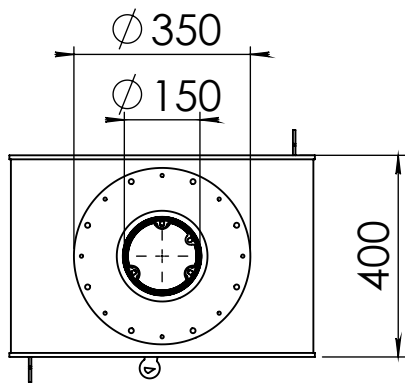

Kachel
Type **Odin plateau 160 EA**

Eenheid
Units mm

Datum
Date 05-05-20

www.geurts.nl

Wijzigingen voorbehouden.
Subject to changes.

Gebruik uitsluitend na schriftelijke toestemming Dik Geurts Haardkachels.
Usage only after written consent of Dik Geurts Haardkachels.

Kachel
Type **Odin plateau 104 EA**

Eenheid
Units mm

Datum
Date 05-05-20

www.geurts.nl

Wijzigingen voorbehouden.
Subject to changes.

Gebruik uitsluitend na schriftelijke toestemming Dik Geurts Haardkachels.
Usage only after written consent of Dik Geurts Haardkachels.

Kachel
Type

Odin tunnel fixed EA

Eenheid
Units mm

Datum
Date 15-02-17

www.geurts.nl

Wijzigingen voorbehouden.
Subject to changes.

Gebruik uitsluitend na schriftelijke toestemming Dik Geurts Haardkachels.
Usage only after written consent of Dik Geurts Haardkachels.

Kachel
Type **Odin wall EA**

Eenheid
Units mm

Datum
Date 15-02-17

www.geurts.nl

Wijzigingen voorbehouden.
Subject to changes.

Gebruik uitsluitend na schriftelijke toestemming Dik Geurts Haardkachels.
Usage only after written consent of Dik Geurts Haardkachels.