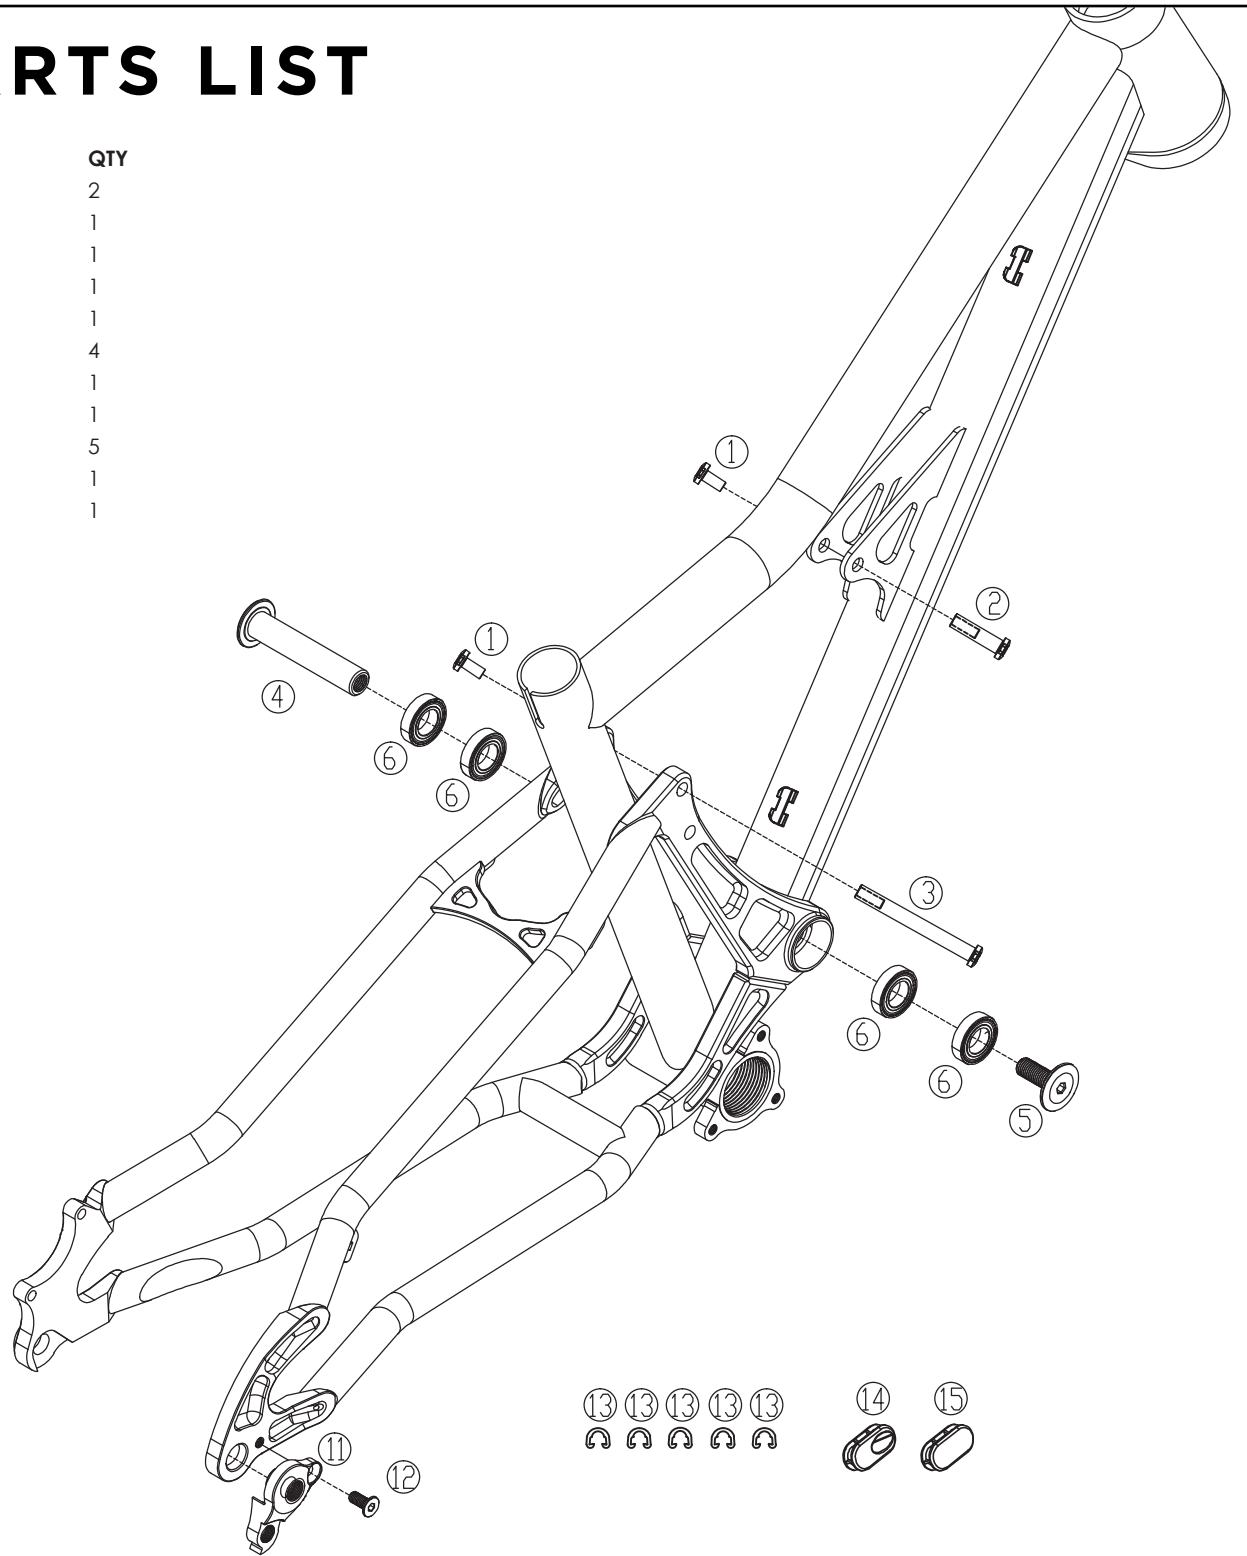

# HELLION X24 PARTS LIST

ER P/N	Description	Spec	QTY
1	ERSP000482	Shock Mount Bolt M6x12	2
2	ERSP000483	Shock Mount Sleeve M6x29	1
3	ERSP000484	Shock Mount Sleeve M6x70	1
4	ERSP000485	Main Pivot Sleeve	1
5	ERSP000486	Main Pivot Bolt	1
6	ERSP000487	Main Pivot Bearing	4
11	ERSP000386	Hellion X Mech Hanger	1
12	ERSP000490	Mech Hanger CS Bolt	1
13	ERSP000491	U Cable/Hose Clip	5
14	ERSP000557	ER Internal Routing Dropper Grommet	1
15	ERSP000558	ER Internal Routing Dropper Blanking Grommet	1

**EARLYRIDER**