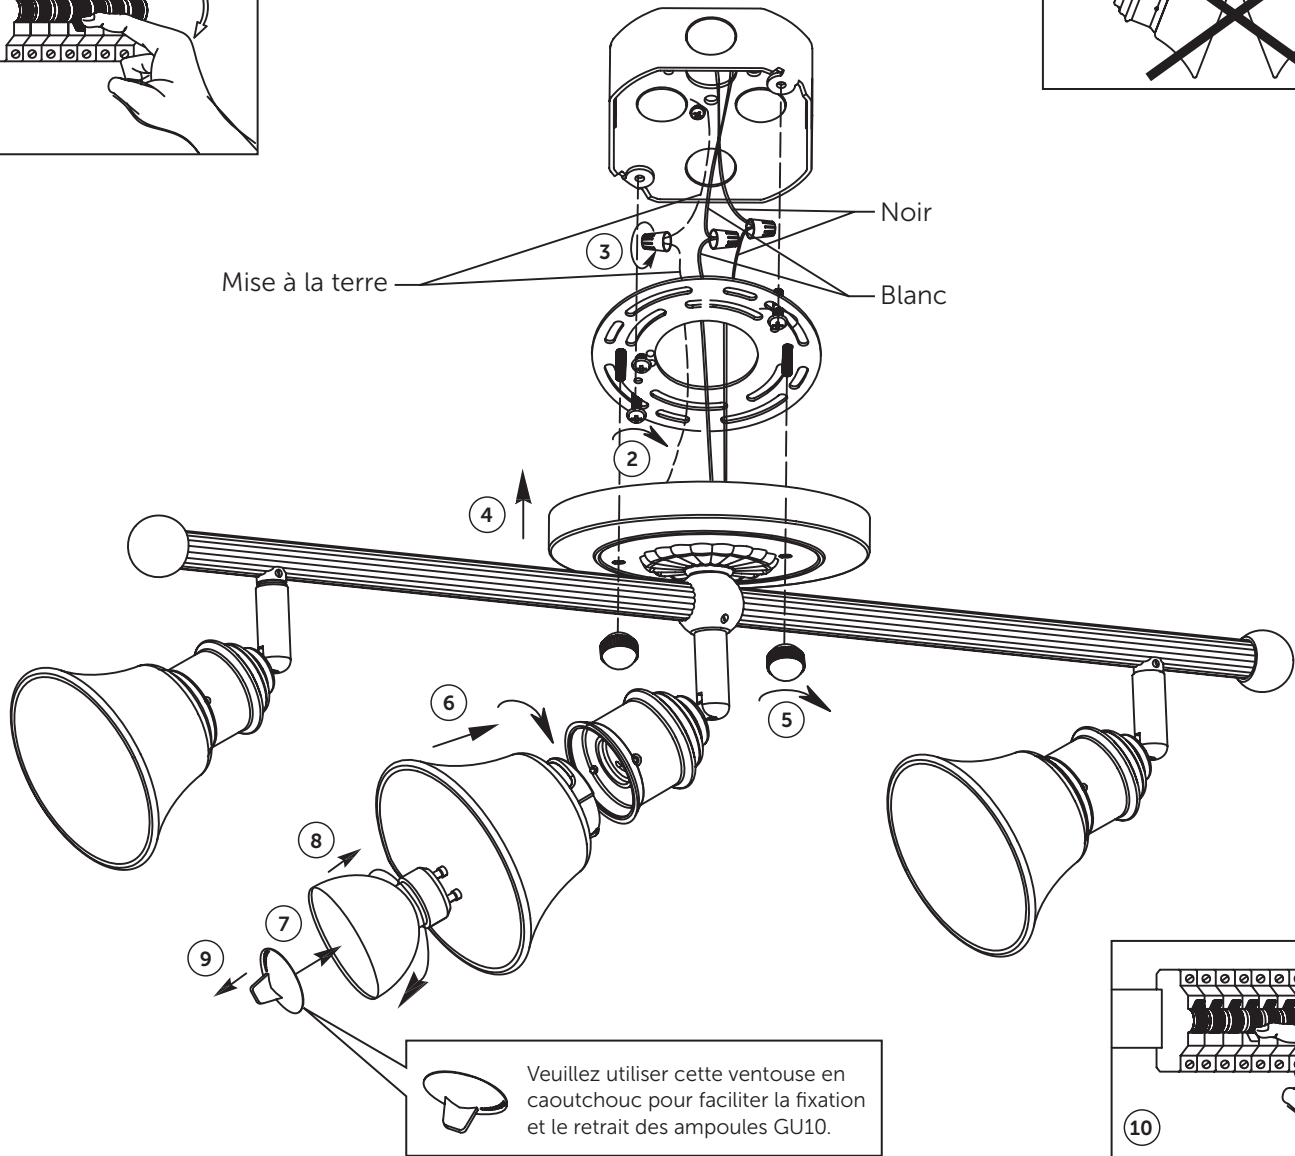

### ⚠ CAUTION:

1. Turn off electrical power at breaker panel before starting installation of light fixture.
2. This product must be installed in accordance with the applicable installation code by a person familiar with the construction and operation of the product and the hazards involved.

## LUMINAIRE SUR RAIL À 3 LUMIÈRES STRATFORD

N° de modèle : 052-4828-4 | Communiquez avec nous : 1 866 827-4985

**IMPORTANT :** Lisez attentivement le guide d'utilisation avant l'assemblage et conservez-le pour consultation ultérieure.