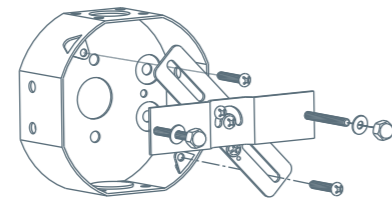

2

Requis pour l'assemblage :

Liste des pièces

3

N° de modèle : 052-4497-0

Étape 1 - nécessite D, E, G, H

Enlevez les écrous borgnes (D) et la bague en caoutchouc (E). Fixez ensuite la barre transversale (G) en serrant bien les vis à métaux (H) dans la boîte de sortie (non comprise). Les vis de montage de la barre transversale devraient faire saillie à l'écart de la boîte de sortie.

Étape 2

Dénudez 3/4 po (19 mm) d'isolation des bouts des fils. Tordez ensemble les bouts dénudés à l'aide d'une pince (non comprise), noir avec noir (alimentation), blanc avec blanc (neutre). Joignez le fil en cuivre au fil de mise à la terre.