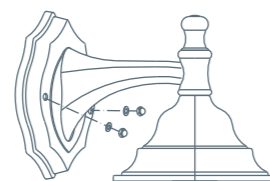

2

Requis pour l'assemblage :

Liste des pièces

3

N° de modèle : 052-4497-0

Étape 1 - nécessite D, E, G, H

Enlevez les écrous borgnes (D) et la bague en caoutchouc (E). Fixez ensuite la barre transversale (G) en serrant bien les vis à métaux (H) dans la boîte de sortie (non comprise). Les vis de montage de la barre transversale devraient faire saillie à l'écart de la boîte de sortie.

Étape 2

Dénudez 3/4 po (19 mm) d'isolation des bouts des fils. Tordez ensemble les bouts dénudés à l'aide d'une pince (non comprise), noir avec noir (alimentation), blanc avec blanc (neutre). Joignez le fil en cuivre au fil de mise à la terre.

Conseil pratique : Connectez le fil de mise à la terre en cuivre à la boîte de sortie de mise à la terre si nécessaire.

Étape 3 - nécessite I

Fixez les capuchons de connexion (F). Fixez ensemble les capuchons de connexion (F) et les fils à l'aide du ruban isolant.

Étape 4 - nécessite A, D, E, G

Placez le luminaire (A) sur la barre transversale (G). Placez ensuite la bague en caoutchouc (E) sur les vis de montage de la barre transversale. Fixez à l'aide des écrous borgnes (D).