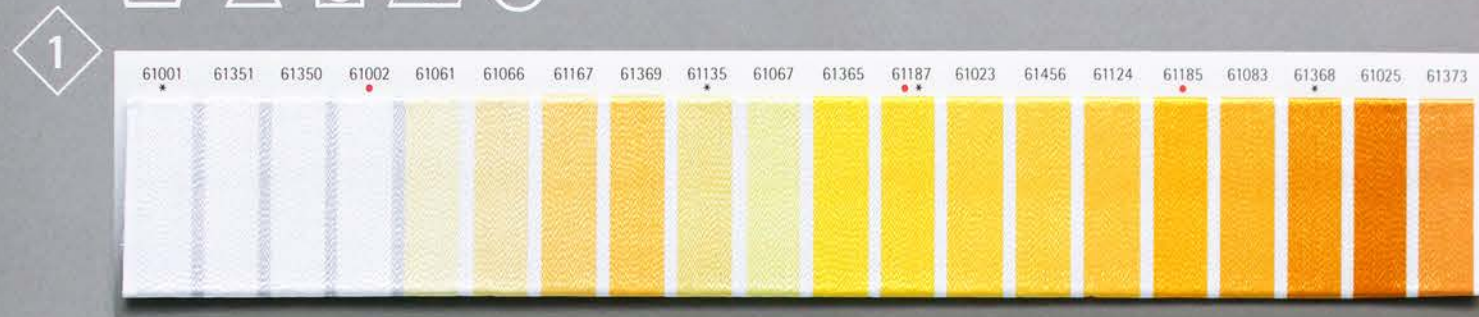

POLY

- ◆ 100% Polyester
- ◆ POLY 40: Nm 80/2; dtex 125/2
10 x 1.000 m
10 x 5.000 m

POLY 40 (all colours)
 ◆ POLY 60
 ● POLY FIRE

- ◆ 100% Polyester
- ◆ POLY 60: Nm 128/2; dtex 78/2
10 x 1.500 m

POLY 40 (all colours)
 ◆ POLY 60
 ● POLY FIRE

- ◆ 100% Polyester
- ◆ POLY FIRE: Nm 80/2; dtex 125/2
10 x 1.000 m

POLY 40 (all colours)
 ◆ POLY 60
 ● POLY FIRE

POLY 40

- ◆ POLY 40 ist das besonders strapazierfähige Polyestergergarn für alles, was viel aushalten muss - extrem reißfest und chlorecht.

POLY 40 is the extremely durable polyester thread for everything that is heavily strained. Incredibly tear-resistant and colourfast to chlorine.

- ◆ Stärke/Strength:
Nm 80/2; dtex 125/2
10 x 1.000 m
10 x 5.000 m

NEON

„leuchtet bei
Schwarzlicht (UV-Licht)“
„shines in black light
(UV-light)“

POLY 60

- ◆ POLY 60 ist ein dünnes, besonders strapazierfähiges Polyestergergarn und besonders gut geeignet für kleine Schriften und feine Details.