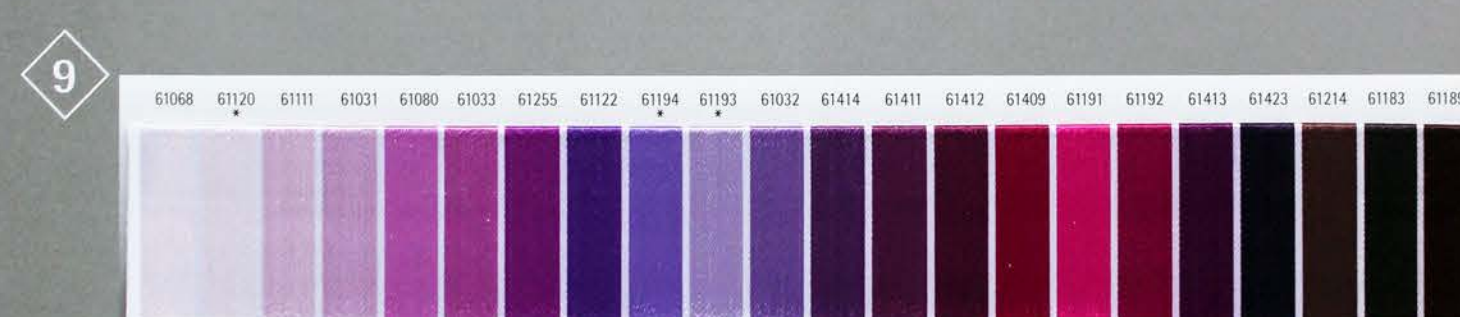

POLY

- ◆ 100% Polyester
- ◆ POLY 40: Nm 80/2; dtex 125/2
10 x 1.000 m
10 x 5.000 m

POLY 40 (all colours)
 ◆ POLY 60
 ● POLY FIRE

- ◆ 100% Polyester
- ◆ POLY 60: Nm 128/2; dtex 78/2
10 x 1.500 m

POLY 40 (all colours)
 ◆ POLY 60
 ● POLY FIRE

- ◆ 100% Polyester
- ◆ POLY FIRE: Nm 80/2; dtex 125/2
10 x 1.000 m

POLY 40 (all colours)
 ◆ POLY 60
 ● POLY FIRE

POLY 40

- ◆ POLY 40 ist das besonders strapazierfähige Polyestergergarn für alles, was viel aushalten muss - extrem reißfest und chlorecht.