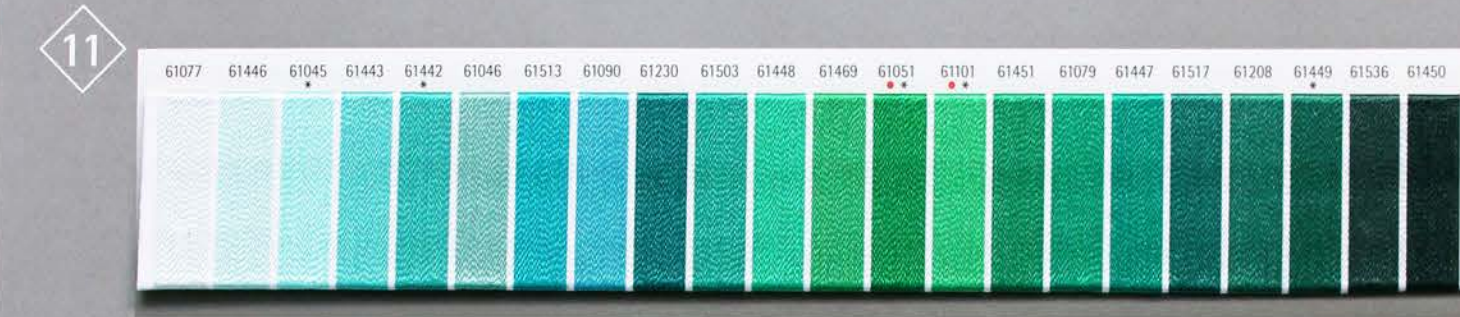

POLY

- ◆ 100% Polyester
- ◆ POLY 40: Nm 80/2; dtex 125/2
10 x 1.000 m
10 x 5.000 m

POLY 40 (all colours)
 ◆ POLY 60
 ● POLY FIRE

- ◆ 100% Polyester
- ◆ POLY 60: Nm 128/2; dtex 78/2
10 x 1.500 m

POLY 40 (all colours)
 ◆ POLY 60
 ● POLY FIRE

- ◆ 100% Polyester
- ◆ POLY FIRE: Nm 80/2; dtex 125/2
10 x 1.000 m

POLY 40 (all colours)
 ◆ POLY 60
 ● POLY FIRE

POLY 40

- ◆ POLY 40 ist das besonders strapazierfähige Polyestergergarn für alles, was viel aushalten muss - extrem reißfest und chlorecht.

POLY 40 is the extremely durable polyester thread for everything that is heavily strained. Incredibly tear-resistant and colourfast to chlorine.

- ◆ Stärke/Strength:
Nm 80/2; dtex 125/2
10 x 1.000 m
10 x 5.000 m

NEON

„leuchtet bei
Schwarzlicht (UV-Licht)“
„shines in black light
(UV-light)“

POLY 60

- ◆ POLY 60 ist ein dünnes, besonders strapazierfähiges Polyestergergarn und besonders gut geeignet für kleine Schriften und feine Details.