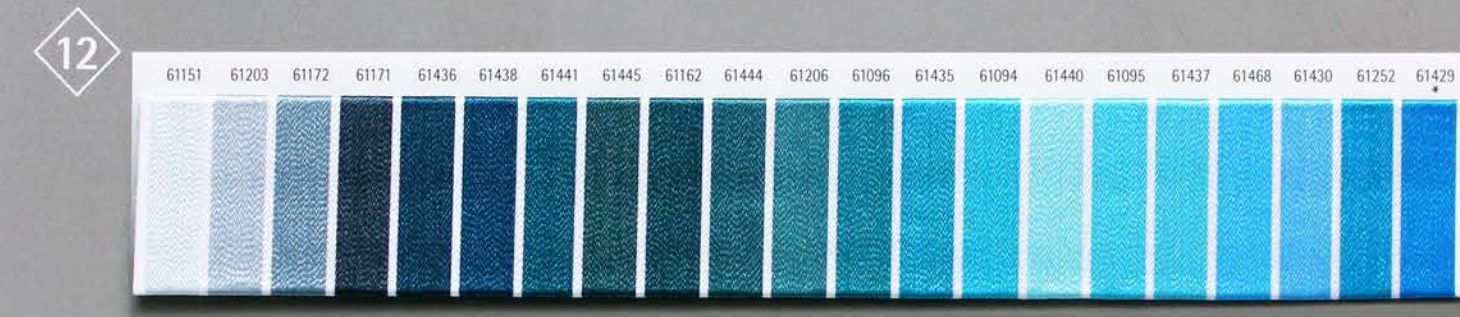

POLY

- ◆ 100% Polyester
- ◆ POLY 40: Nm 80/2; dtex 125/2
10 x 1.000 m
10 x 5.000 m

POLY 40 (all colours)
 ◆ POLY 60
 ● POLY FIRE

- ◆ 100% Polyester
- ◆ POLY 60: Nm 128/2; dtex 78/2
10 x 1.500 m

POLY 40 (all colours)
 ◆ POLY 60
 ● POLY FIRE

- ◆ 100% Polyester
- ◆ POLY FIRE: Nm 80/2; dtex 125/2
10 x 1.000 m

POLY 40 (all colours)
 ◆ POLY 60
 ● POLY FIRE

POLY 40

- ◆ POLY 40 ist das besonders strapazierfähige Polyestergergarn für alles, was viel aushalten muss - extrem reißfest und chlorecht.

POLY 40 is the extremely durable polyester thread for everything that is heavily strained. Incredibly tear-resistant and colourfast to chlorine.

- ◆ Stärke/Strength:
Nm 80/2; dtex 125/2
10 x 1.000 m
10 x 5.000 m

NEON

„leuchtet bei
Schwarzlicht (UV-Licht)“
„shines in black light
(UV-light)“

POLY 60

- ◆ POLY 60 ist ein dünnes, besonders strapazierfähiges Polyestergergarn und besonders gut geeignet für kleine Schriften und feine Details.