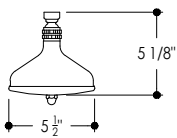

RUBINETTERIE STELLA

ITALICA 3283

EXPOSED SHOWER

SHOWER HEAD OPTIONS

314A_140

314A_220

314A_90

314A_300

SHOWER HEAD OPTIONS

Side View