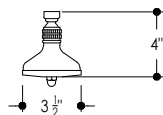

RUBINETTERIE STELLA

ITALICA 3283

EXPOSED SHOWER

SHOWER HEAD OPTIONS

314A_140

314A_220

314A_90

314A_300

SHOWER HEAD OPTIONS

Side View