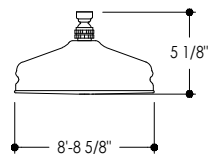

RUBINETTERIE STELLA

ITALICA 3283

EXPOSED SHOWER

SHOWER HEAD OPTIONS

314A_140

314A_220

314A_90

314A_300

SHOWER HEAD OPTIONS

Side View