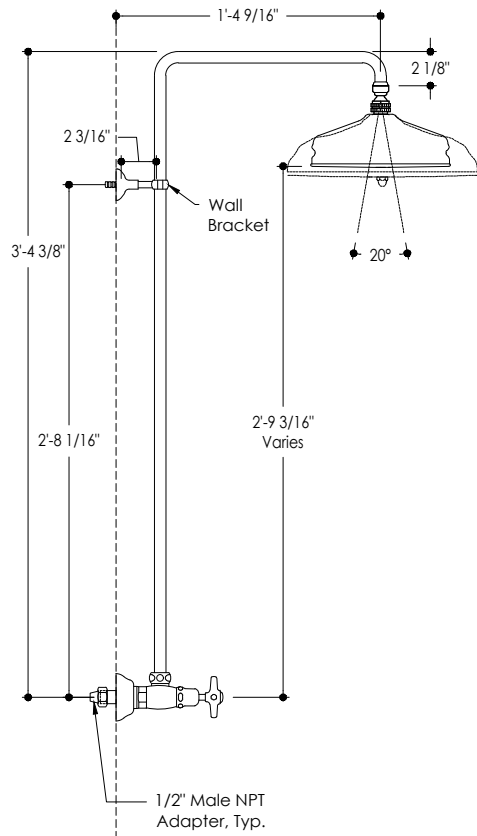

RUBINETTERIE STELLA

ITALICA 3283

EXPOSED SHOWER

SHOWER HEAD OPTIONS

314A_140

314A_220

314A_90

314A_300

SHOWER HEAD OPTIONS

Side View