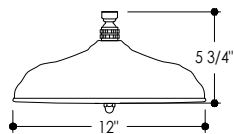

RUBINETTERIE STELLA

ITALICA 3283

EXPOSED SHOWER

SHOWER HEAD OPTIONS

314A_140

314A_220

314A_90

314A_300

SHOWER HEAD OPTIONS

Side View