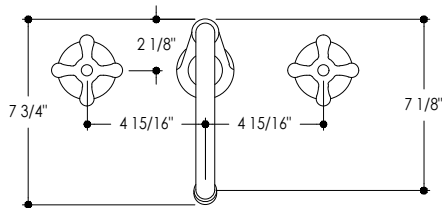

OPTIONS

- | | REF # |
|--|---------------|
| <input type="checkbox"/> Roma | |
| <input type="checkbox"/> Standard | |
| <input type="checkbox"/> Faucet Height 9" | RM 00015 XXXX |
| <input type="checkbox"/> Faucet Height 12" | RM 00017 XXXX |
| <input type="checkbox"/> TC System | |
| <input type="checkbox"/> Faucet Height 9" | RM 00016 XXXX |
| <input type="checkbox"/> Faucet Height 12" | RM 00018 XXXX |

RUBINETTERIE STELLA

ROMA 3225_3226

THREE HOLE WIDESPREAD FAUCET WITH OFFSET GOOSENECK

Recommended size hole 1"

Front View

Standard System

Top View

Notes