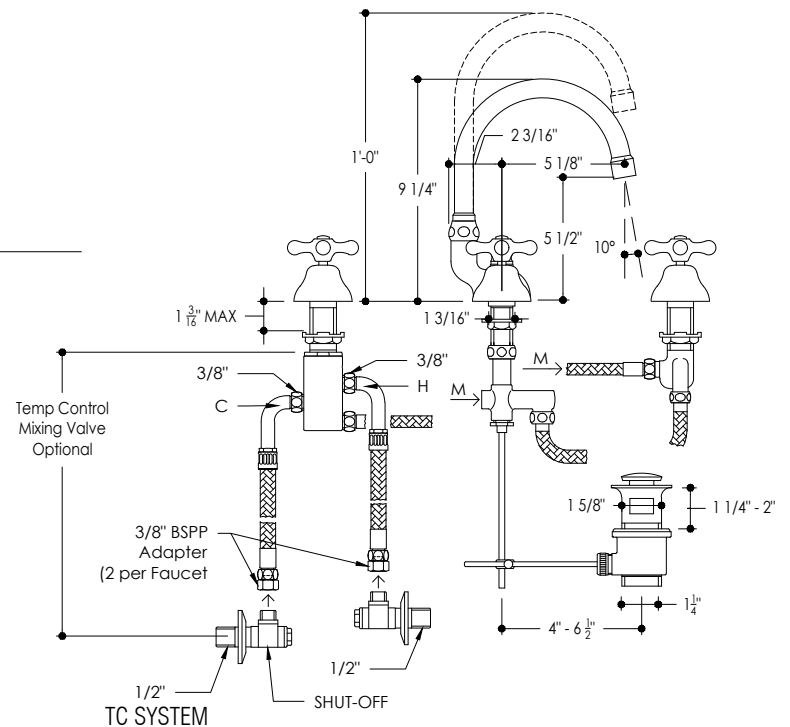

OPTIONS

- | | REF # |
|--|---------------|
| <input type="checkbox"/> Roma | |
| <input type="checkbox"/> Standard | |
| <input type="checkbox"/> Faucet Height 9" | RM 00015 XXXX |
| <input type="checkbox"/> Faucet Height 12" | RM 00017 XXXX |
| <input type="checkbox"/> TC System | |
| <input type="checkbox"/> Faucet Height 9" | RM 00016 XXXX |
| <input type="checkbox"/> Faucet Height 12" | RM 00018 XXXX |

RUBINETTERIE STELLA

ROMA 3225_3226

THREE HOLE WIDESPREAD FAUCET WITH OFFSET GOOSENECK

Recommended size hole 1"

Front View

Standard System

Top View

Notes