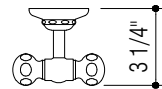

FEATURES

Solid brass
 Custom finishes
 Refer to US specification and drawings for additional information

DIAGRAM

FRONT VIEW

SIDE VIEW

TOP VIEW

COLORS & FINISHES

- | | |
|---|-------------------------------------|
| <input type="checkbox"/> Gold (AU) | <input type="checkbox"/> Black PVD |
| <input type="checkbox"/> Rose Gold (RG) | <input type="checkbox"/> Polished |
| <input type="checkbox"/> Silver (AG) | <input type="checkbox"/> Brushed |
| <input type="checkbox"/> Un-Lacquered Brass* (UB) | <input type="checkbox"/> Matte |
| <input type="checkbox"/> Satin Nickel (SN) | <input type="checkbox"/> Brass PVD |
| <input type="checkbox"/> Polished Nickel (PN) | <input type="checkbox"/> Polished |
| <input type="checkbox"/> Chrome (CR) | <input type="checkbox"/> Brushed |
| <input type="checkbox"/> Dark Bronze (DB) | <input type="checkbox"/> Matte |
| <input type="checkbox"/> Other _____ | <input type="checkbox"/> Copper PVD |
| | <input type="checkbox"/> Polished |
| | <input type="checkbox"/> Brushed |
| | <input type="checkbox"/> Matte |