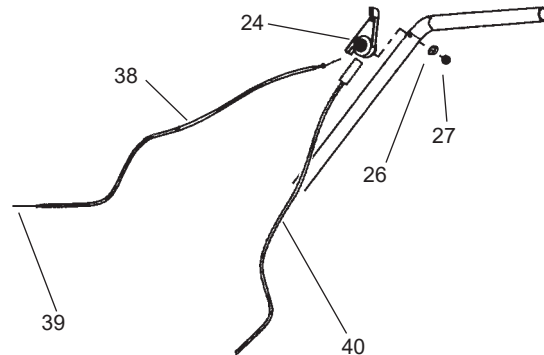

○ DESTRO - RIGHT
RECHT - DROITE

● SINISTRO - LEFT
LINKS - GAUCHE

△ ROSSO - RED
ROT - ROUGE

▲ GIALLO - YELLOW
GELB - JAUNE

□ B&S

■ Loncin

Solo/Only Subaru

○ DESTRO - RIGHT
RECHT - DROITE

● SINISTRO - LEFT
LINKS - GAUCHE

△ ROSSO - RED
ROT - ROUGE

▲ GIALLO - YELLOW
GELB - JAUNE

□ B&S

■ Loncin

1 270011943 Distanziale | Spacer
2 861998500 Vite | Screw
3 814548000 Dado | Nut
4 862483000 Vite | Screw
5 801149000 Seeger | Seeger
6 330015016 Distanziale | Spacer
7 330005440 Corona | Crown
8 330005452 Distanziale | Spacer
9 330005445 Giunto | Joint