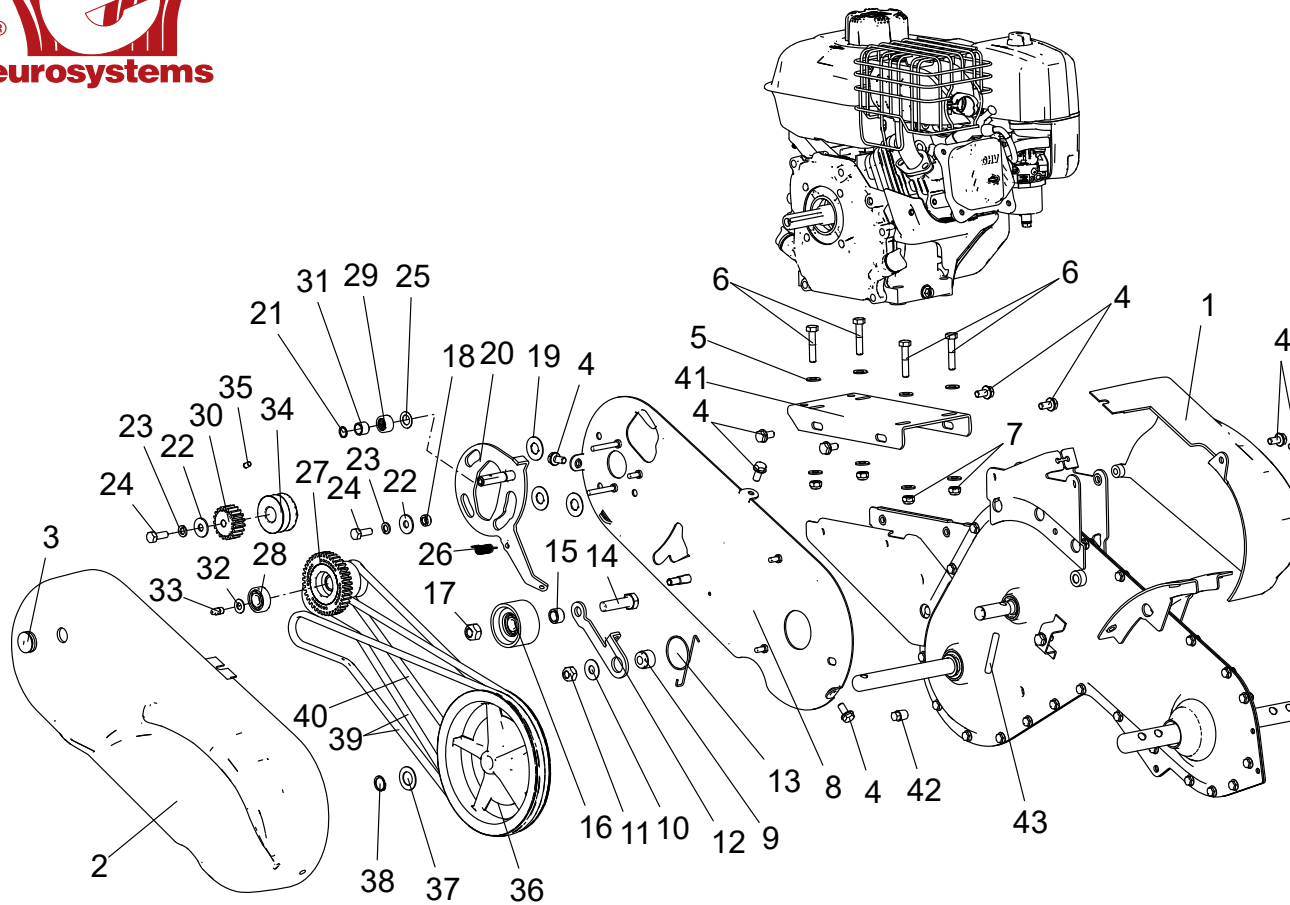

○ DESTRO - RIGHT
RECHT - DROITE

● SINISTRO - LEFT
LINKS - GAUCHE

△ ROSSO - RED
ROT - ROUGE

▲ GIALLO - YELLOW
GELB - JAUNE

□ B&S

■ Loncin

1. 1 **330005902** Cofano dx | Hood R
   2 **330005912** Cofano sx | Hood L
   3 **330005980** Tappo | Plug
   4 **862483000** Vite | Screw
   5 **843685000** Rosetta | Washer
   6 **862785000** Vite | Screw
   ■ 6 **862741000** Vite | Screw
   7 **814588000** Dado | Nut
   △ 8 **330020200** Parete cofano | Hood wall
   ▲ 8 **330020207** Parete cofano | Hood wall
   9 **360005217** Boccia | Bushing
   10 **360005220** Distanziale | Spacer

1. 11 **814645000** Dado | Nut
   12 **330020150** leva tendicinghia | belt tensioner lever
   13 **360005950** Molla | Spring
   14 **863951000** Vite | Screw
   15 **330020124** Distanziale | Spacer
   16 **330005940** ruotino tendicinghia | Belt tensioner wheel
   17 **814703000** Dado | Nut
   18 **330020225** Distanziale | Spacer
   19 **330020226** Distanziale | Spacer
   20 **330020151** Supporto completo | Full support
   21 **801174060** Anello | Ring
   22 **843708000** Rosetta | Washer
   23 **843667000** Rondella | Washer
   24 **862439050** Vite | Screw
   25 **330020400** Distanziale | Spacer
   26 **261005905** Molla | Spring
   28 **812523050** Cuscinetto | Bearing
   29 **812558080** Astuccio rullini | Roller case
   30 **330020160** Kit ruote dentate RM | Gear wheels kit
   31 **802120060** Anello interno | Interior ring
   32 **330020250** Distanziale | Spacer
   33 **826016001** Ingrassatore | Greaser
   34 **330020120** Puleggia | Pulley
   35 **862014000** Vite | Screw
   36 **330020130** Puleggia | Pulley
   37 **270013596** Distanziale | Spacer
   38 **801120000** Seeger | Seeger
   39 **360005190** Cinghia | Belt
   40 **330020140** Cinghia | Belt
   △ 41 **330005140** Supporto motore | Engine support
   ▲ 41 **330005141** Supporto motore | Engine support
   42 **852520000** Tappo | Cap
   43 **851140020** Spina | Plug