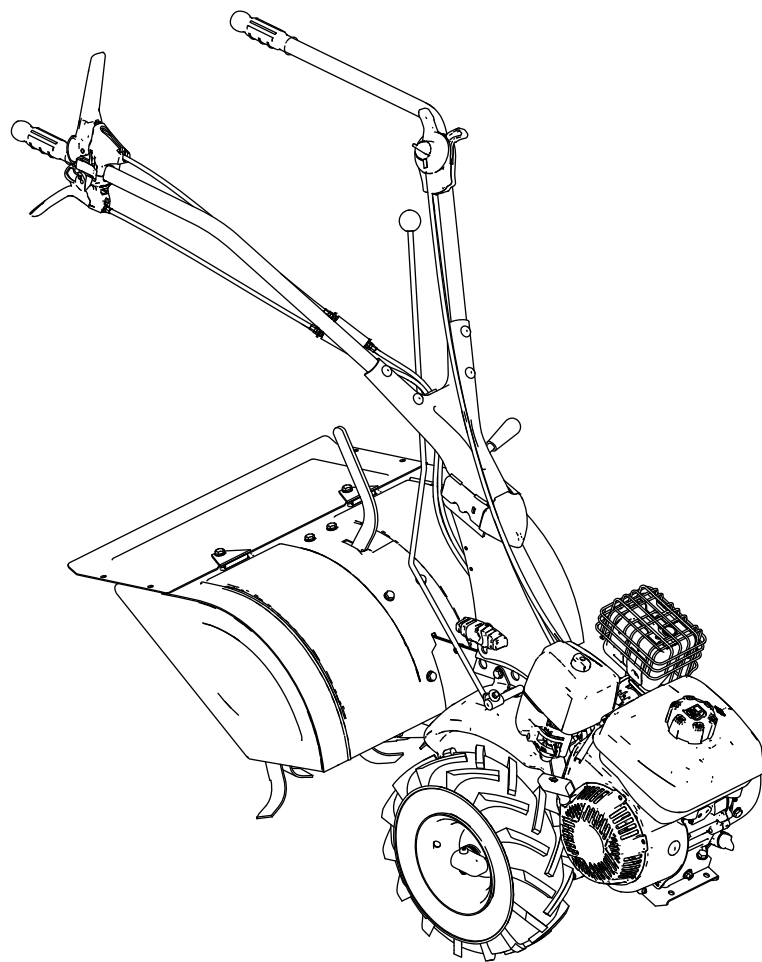

eurosystems

Catalogo parti di ricambio
Spare parts list
Catalogue pieces détachées
Ersatzteilliste

RTT3 V20