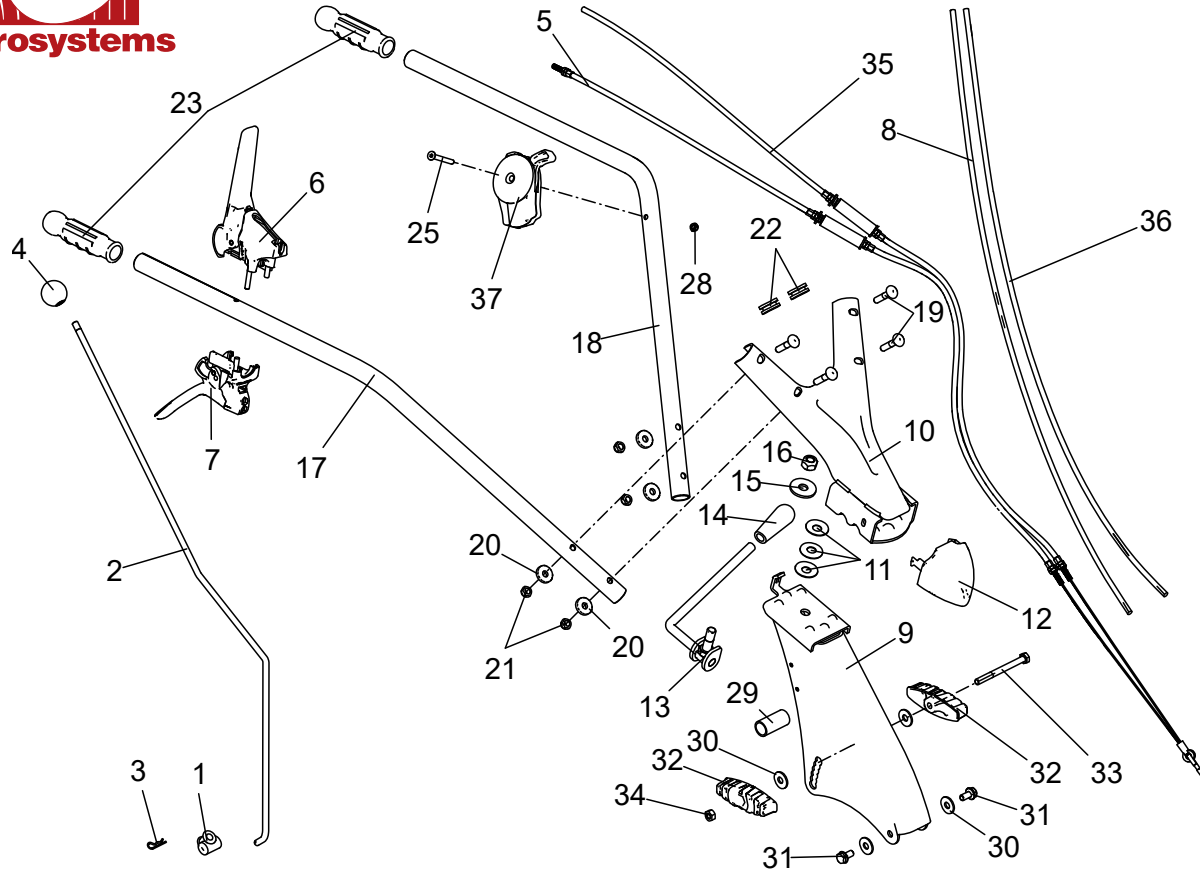

- DESTRO - RIGHT
RECHT - DROITE
- SINISTRO - LEFT
LINKS - GAUCHE
- △ ROSSO - RED
ROT - ROUGE
- ▲ GIALLO - YELLOW
GELB - JAUNE
- B&S
- Loncin

Solo/Only Subaru

STEGOLA REGISTRABILE

RTT3 V20

4/6

08/2021

- 1 837561000 Snodo asta | Rod joint
- 2 330010064 Leva cambio | Gear shift
- 3 851350000 Spilla | Brooch
- 4 837528000 Pomolo | Knob
- 5 330010944 Trasmissione RM | Transmission wire RG
- 6 363010150 Leva Av. | Forward lever
- 7 330010949 Leva Rm | Reverse lever
- 8 330010182 Filo + guaina | wire + sheath
- △ 9 330010076 Supporto stegola inf. | Lower handlebar support
- ▲ 9 330010078 Supporto stegola inf. | Lower handlebar support
- △ 10 330010077 Supporto stegola sup. | Upper handlebar support
- ▲ 10 330010079 Supporto stegola sup. | Upper handlebar support
- 11 843843080 Molla a tazza | Spring washer
- 12 330010067 Coperchio | Cover
- 13 370010155 Leva | Lever
- 14 837555000 Pomolo | Knob
- 15 843884000 Rosetta | Washer
- 16 814701000 Dado | Nut
- 17 330010109 Stegola dx | Handlebar R
- 18 330010106 Stegola sx | Handlebar L
- 19 862786200 Vite | Screw
- 20 843711000 Rosetta | Washer
- 21 814588000 Dado | Nut
- 22 220010910 Passafilo | Thread holder
- 23 330010910 Manopola | Knob
- 24 828472100 Acceleratore | Accelerator
- 25 862356200 Vite | Screw
- 26 843570000 Rondella | Washer
- 27 814535050 Dado | Nut
- 28 814548000 Dado | Nut
- 29 330010300 Distanziale | Spacer
- 30 843708000 Rosetta | Washer
- 31 862483000 Vite | Screw
- 32 370010164 Pomolo | Knob
- 33 863051010 Vite | Screw
- 34 814574000 Dado | Nut
- 35 330010941 Trasmissione MA | Forward transmission wire
- 36 260050238 Filo + guaina | wire + sheath
- 37 321010930 Acceleratore | Accelerator
- 38 260050211 Guaina | Sheath
- 39 260050212 Filo | Wire
- 40 270023478 Filo | Wire