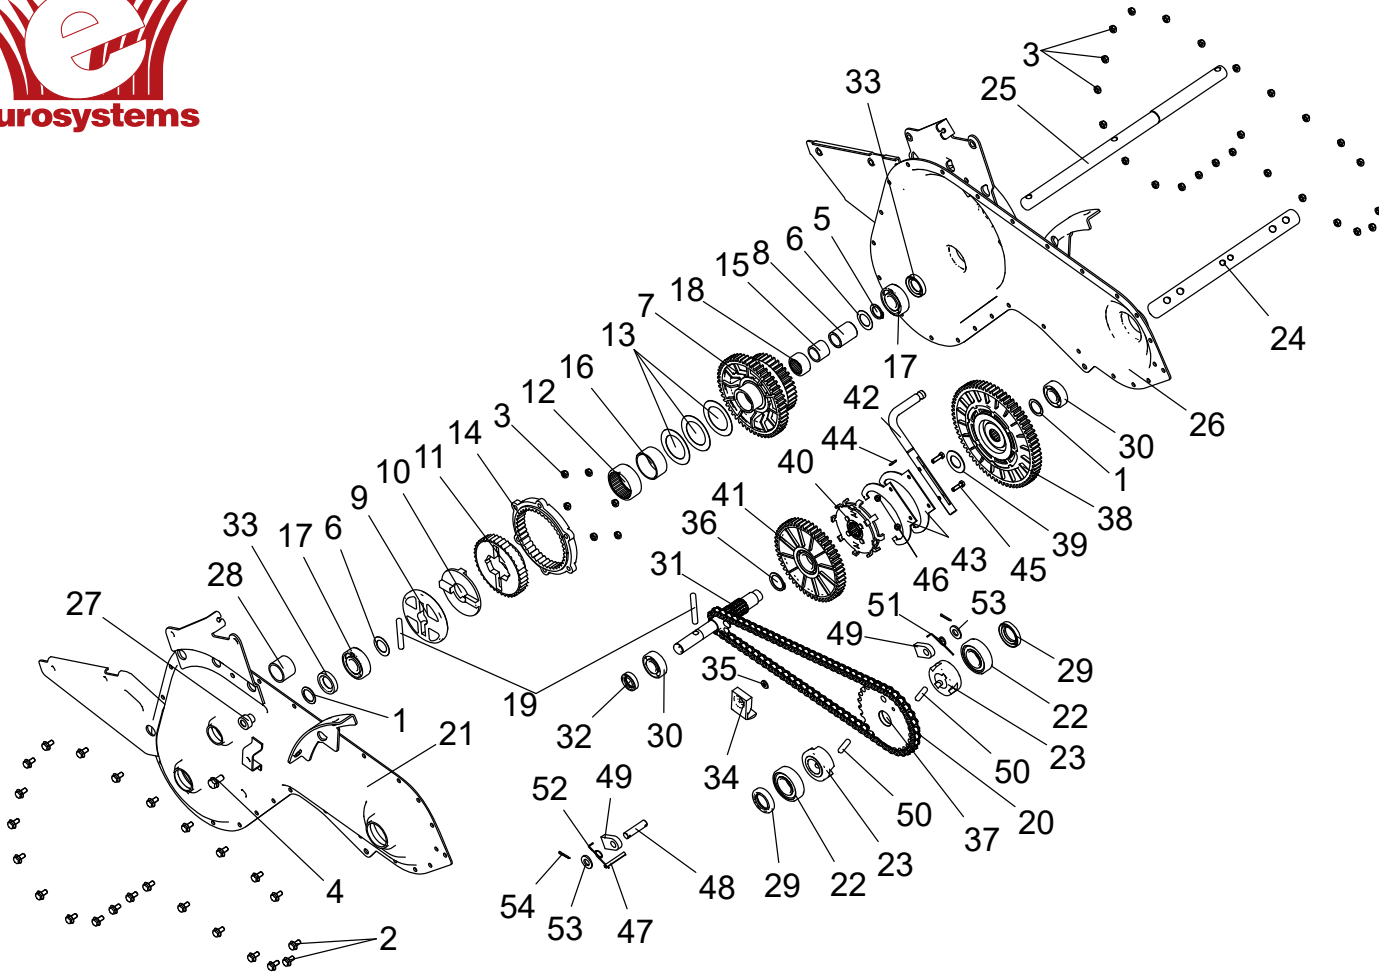

○ DESTRO - RIGHT
RECHT - DROITE

● SINISTRO - LEFT
LINKS - GAUCHE

△ ROSSO - RED
ROT - ROUGE

▲ GIALLO - YELLOW
GELB - JAUNE

□ B&S

■ Loncin

1 270011943 Distanziale | Spacer
2 861998500 Vite | Screw
3 814548000 Dado | Nut
4 862483000 Vite | Screw
5 801149000 Seeger | Seeger
6 330015016 Distanziale | Spacer
7 330005440 Corona | Crown
8 330005452 Distanziale | Spacer
9 330005445 Giunto | Joint

10 330005448 Giunto | Joint
11 330005442 Corona | Crown
12 812688600 Astuccio a rullini | Roller case
13 330005456 Distanziale | Spacer
14 330005443 Corona | Crown
15 802120010 Anello interno | Interior ring
16 802120050 Anello interno | Interior ring
17 812639000 Cuscinetto | Bearing
18 812687000 Astuccio a rullini | Roller case

19 851140020 Spina | Plug
20 330005230 Catena | Chain
△ **21 330005022** Carter sx | Carter L
▲ **21 330005027** Carter sx | Carter L
22 812711000 Cuscinetto | Bearing
23 330005220 Camma di comando | Control cam
24 330005215 Albero frese | Shaft cutters
25 330005450 Albero ruote | Shaft wheels
△ **26 330005025** Carter dx | Carter R
▲ **26 330005028** Carter dx | Carter R
27 330005950 Tappo olio | Oil cap
28 330005972 Tubo | Tube
29 802095010 Anello di tenuta | Sealing ring
30 812586000 Cuscinetto | Bearing
31 330005410 Albero conduttore | Driving shaft
32 802052000 Anello di tenuta | Sealing ring
33 802060000 Anello di tenuta | Sealing ring
34 330005946 Guidacinghia | Belt guide
35 843605010 Rosetta | Washer
36 801185000 Seeger | Seeger
37 330005218 Ruota dentata | Gear wheel
38 330005430 Corona | Crown
39 330015015 Distanziale | Spacer
40 330005420 Corpo selettore | Selector body
41 330005434 Corona | Crown
42 330005425 Leva marce | Gear lever
43 330005426 Leva marce | Gear lever
44 803056000 O-ring | O-ring
45 861931010 Vite | Screw
46 814530090 Dado | Nut
47 851182010 Spina | Plug
48 330005223 Perno | Pin
49 330005227 Cricchetto | Ratchet
50 851140000 Spina | Plug
51 330005224 Molla dx | Spring R
52 330005225 Molla sx | Spring L
53 843812000 Rosetta | Washer
54 260050237 Copiglia | Split pin