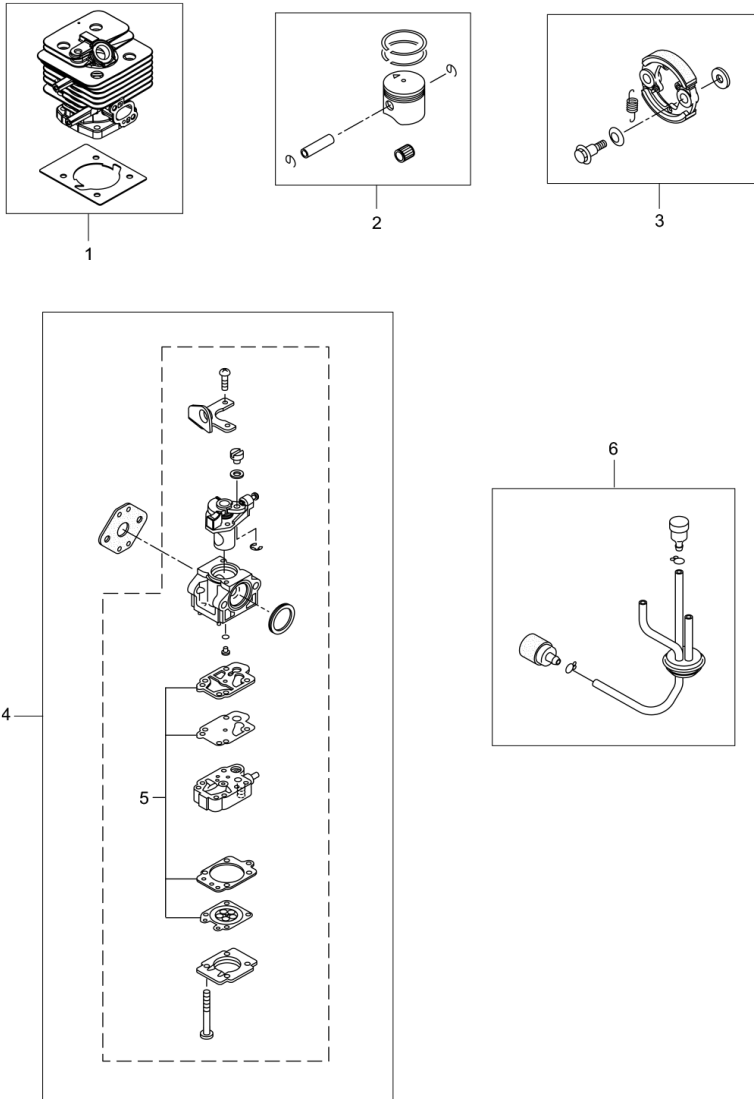

Print

Create
Excel

PARTS LIST

MX36E

CONTENTS

1. PARTS KIT.....	1
2. MAIN BODY	3
3. GEAR CASE.....	5
4. ENGINE	7
5. RECOIL STARTER.....	11
6. CARBURETOR, FUEL TANK	13
7. ACCESSORIES	15

2020. 12.

MARUYAMA

P/N 524722-1

MX36E
1. PARTS KIT

- 1 -

Status	Position	Parts Number	Parts Name	Unit Quantity	Set Unit Quantity	Specification	Remarks	Maker code
	1	247661	CYLINDER KIT	1	5	FE362		
	2	247662	PISTON KIT (FE362)	1	5	FE362		
	3	246912	CLUTCH KIT	1	5			
	4	247880	CARBURETOR KIT	1	5	FE362	Incl.5	
	5	246918	CARBURETOR PARTS KIT	1	5			
	6	246922	FUEL HOSE/FILTER KIT	1	5	FE362/ FE360		

MX36E
2. MAIN BODY

- 3 -

Status	Position	Parts Number	Parts Name	Unit Quantity	Set Unit Quantity	Specification	Remarks	Maker code
	1	366133	MX36E(TH)	1				
	2	560548	CLUTCH CASE ASSY	1			Incl.3-10	
	3	560482	CLUTCH CASE	1				
	4	140474	BEARING 6202 ZZ	1		#6202ZZ	#6202ZZ	
	5	012380	SNAP RING	1		773035	#35	
	6	560483	CLUTCH DRUM ASSY	1				
	7	012384	RING	1	10	773015	#15	

Status	Position	Parts Number	Parts Name	Unit Quantity	Set Unit Quantity	Specification	Remarks	Maker code
	8	560484	BUFFER	1				
	9	560549	PIPE BRACKET	1				
	10	065601	SNAP RING	1		773745	H45	
	11	560486	SCREW	1		M5X10	M5x10	
	12	560487	BOLT	1		M6X30	M6x30	
	13	560515	TRANSMISSION SHAFT	1		8X1544L SP-23		
	14	560550	OUTER TRANS PIPE ASSY	1				
	15	560454	THROTTLE LEVER ASSY	1				
	16	560554	SWIVEL	1			Incl.17	
	17	560496	SCREW	1		M5X25	M5x25	
	18	560588	NAME PLATE	1		MX36E	MX36E	
	19	560579	LABEL	1				
	20	560580	LABEL	1		116DBA	116dBA	
	21	560522	MARK	1				
	22	560583	SHOULDER BAND ASSY	1				
	23	560639	LOOP HANDLE ASSY	1			Incl.24-26	
	24	222520	LOOP HANDLE	1		加 1"リブ特		
	25	215608	CAP SCREW	4	5	M5X30X16	M5x30x16	
	26	081027	NUT	4	5	M5X0.8 151	M5	
	27	560347	SAFETY COVER	1				
	28	560648	EXTENSION	1				
	29	230747	CORD CUTTER	1		リボカ/ノコト		
	30	232689	SCREW	3		M5X16	M5x16	