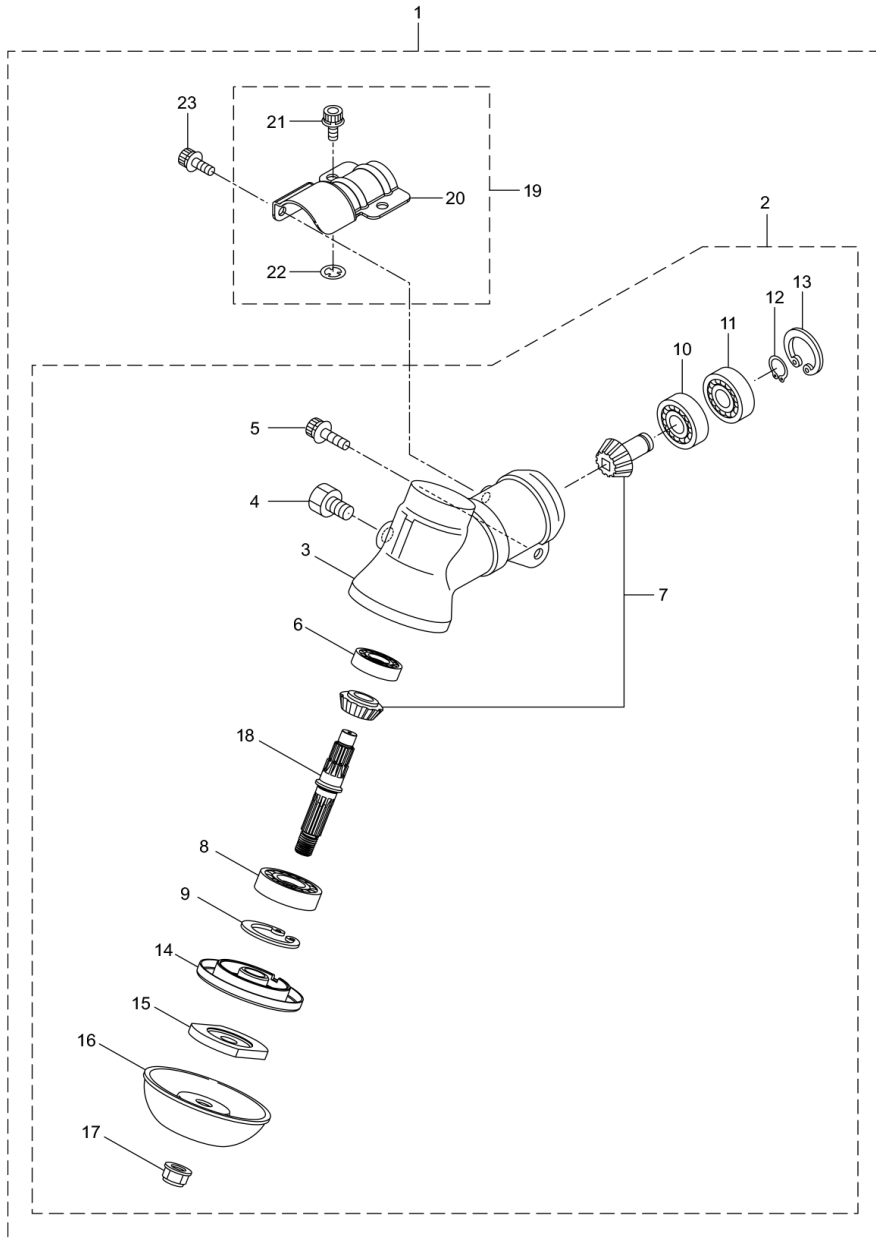

MX36E
3. GEAR CASE

- 5 -

Status	Position	Parts Number	Parts Name	Unit Quantity	Set Unit Quantity	Specification	Remarks	Maker code
	1	560638	GEAR CASE ASSY	1			Incl.2-23	
	2	560565	GEAR CASE ASSY	1			Incl.3-18	
	3	560566	GEAR CASE	1				
△	4	560504	BOLT	1		M6X8 77° 螺外	M6x8	
	5	560487	BOLT	1		M6X30	M6x30	
	6	560567	BEARING	1		#629	#629	
	7	560577	GEAR SET	1