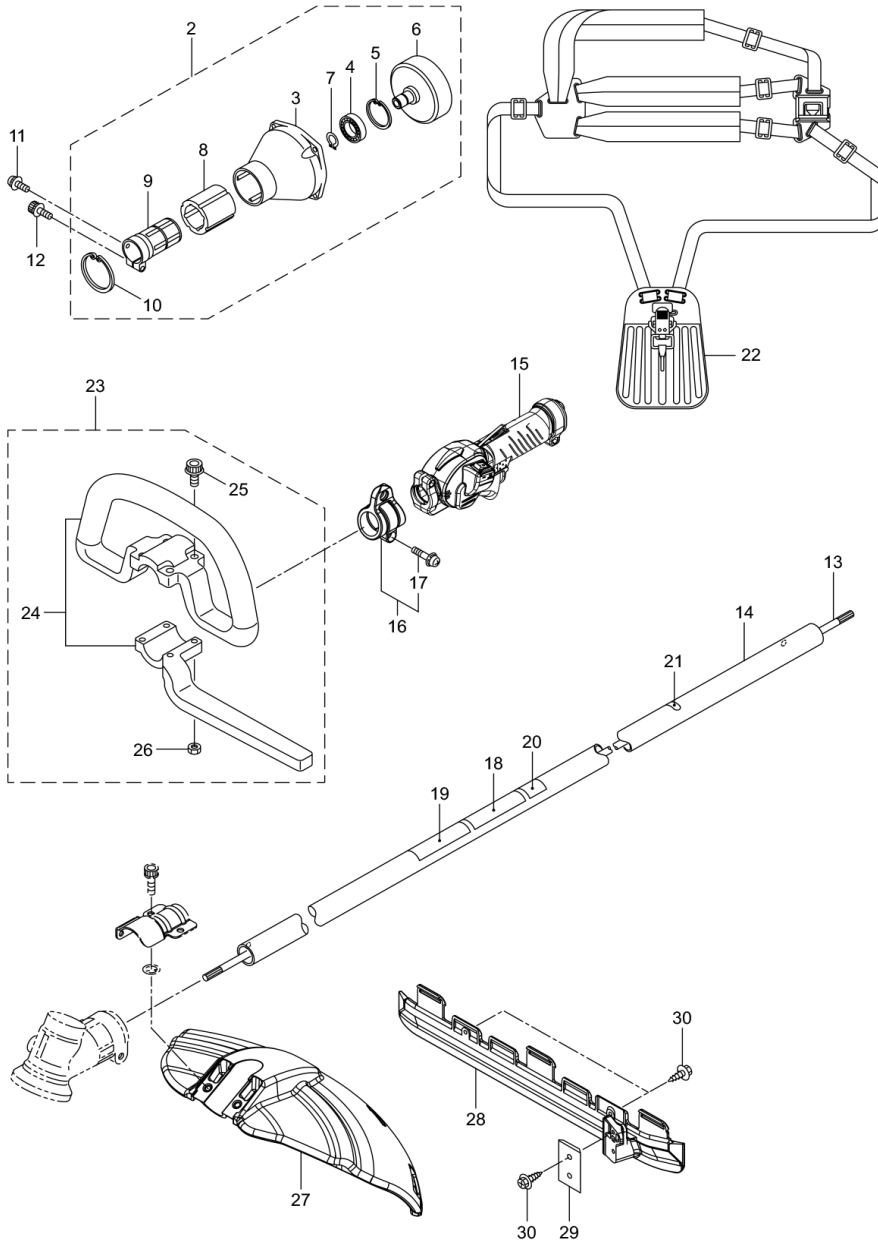

Print

Create
Excel

PARTS LIST

MX36E

CONTENTS

1. PARTS KIT.....	1
2. MAIN BODY	3
3. GEAR CASE.....	5
4. ENGINE	7
5. RECOIL STARTER.....	11
6. CARBURETOR, FUEL TANK	13
7. ACCESSORIES	15

2020. 12.

MARUYAMA

P/N 524722-1

MX36E
1. PARTS KIT

- 1 -

Status	Position	Parts Number	Parts Name	Unit Quantity	Set Unit Quantity	Specification	Remarks	Maker code
	1	247661	CYLINDER KIT	1	5	FE362		
	2	247662	PISTON KIT (FE362)	1	5	FE362		
	3	246912	CLUTCH KIT	1	5			
	4	247880	CARBURETOR KIT	1	5	FE362	Incl.5	
	5	246918	CARBURETOR PARTS KIT	1	5			
	6	246922	FUEL HOSE/FILTER KIT	1	5	FE362/ FE360		

MX36E
2. MAIN BODY

- 3 -

Status	Position	Parts Number	Parts Name	Unit Quantity	Set Unit Quantity	Specification	Remarks	Maker code
	1	366133	MX36E(TH)	1				
	2	560548	CLUTCH CASE ASSY	1			Incl.3-10	
	3	560482	CLUTCH CASE	1				
	4	140474	BEARING 6202 ZZ	1		#6202ZZ	#6202ZZ	
	5	012380	SNAP RING	1		773035	#35	
	6	560483	CLUTCH DRUM ASSY	1				
	7	012384	RING	1	10	773015	#15	

Status	Position	Parts Number	Parts Name	Unit Quantity	Set Unit Quantity	Specification	Remarks	Maker code
	8	560484	BUFFER	1				
	9	560549	PIPE BRACKET	1				
	10	065601	SNAP RING	1		773745	H45	
	11	560486	SCREW	1		M5X10	M5x10	
	12	560487	BOLT	1		M6X30	M6x30	
	13	560515	TRANSMISSION SHAFT	1		8X1544L SP-23		
	14	560550	OUTER TRANS PIPE ASSY	1				
	15	560454	THROTTLE LEVER ASSY	1				
	16	560554	SWIVEL	1			Incl.17	
	17	560496	SCREW	1		M5X25	M5x25	
	18	560588	NAME PLATE	1		MX36E	MX36E	
	19	560579	LABEL	1				
	20	560580	LABEL	1		116DBA	116dBA	
	21	560522	MARK	1				
	22	560583	SHOULDER BAND ASSY	1				
	23	560639	LOOP HANDLE ASSY	1			Incl.24-26	
	24	222520	LOOP HANDLE	1		加 1"リブ特		
	25	215608	CAP SCREW	4	5	M5X30X16	M5x30x16	
	26	081027	NUT	4	5	M5X0.8 151	M5	
	27	560347	SAFETY COVER	1				
	28	560648	EXTENSION	1				
	29	230747	CORD CUTTER	1		リボカ/ノコト		
	30	232689	SCREW	3		M5X16	M5x16	