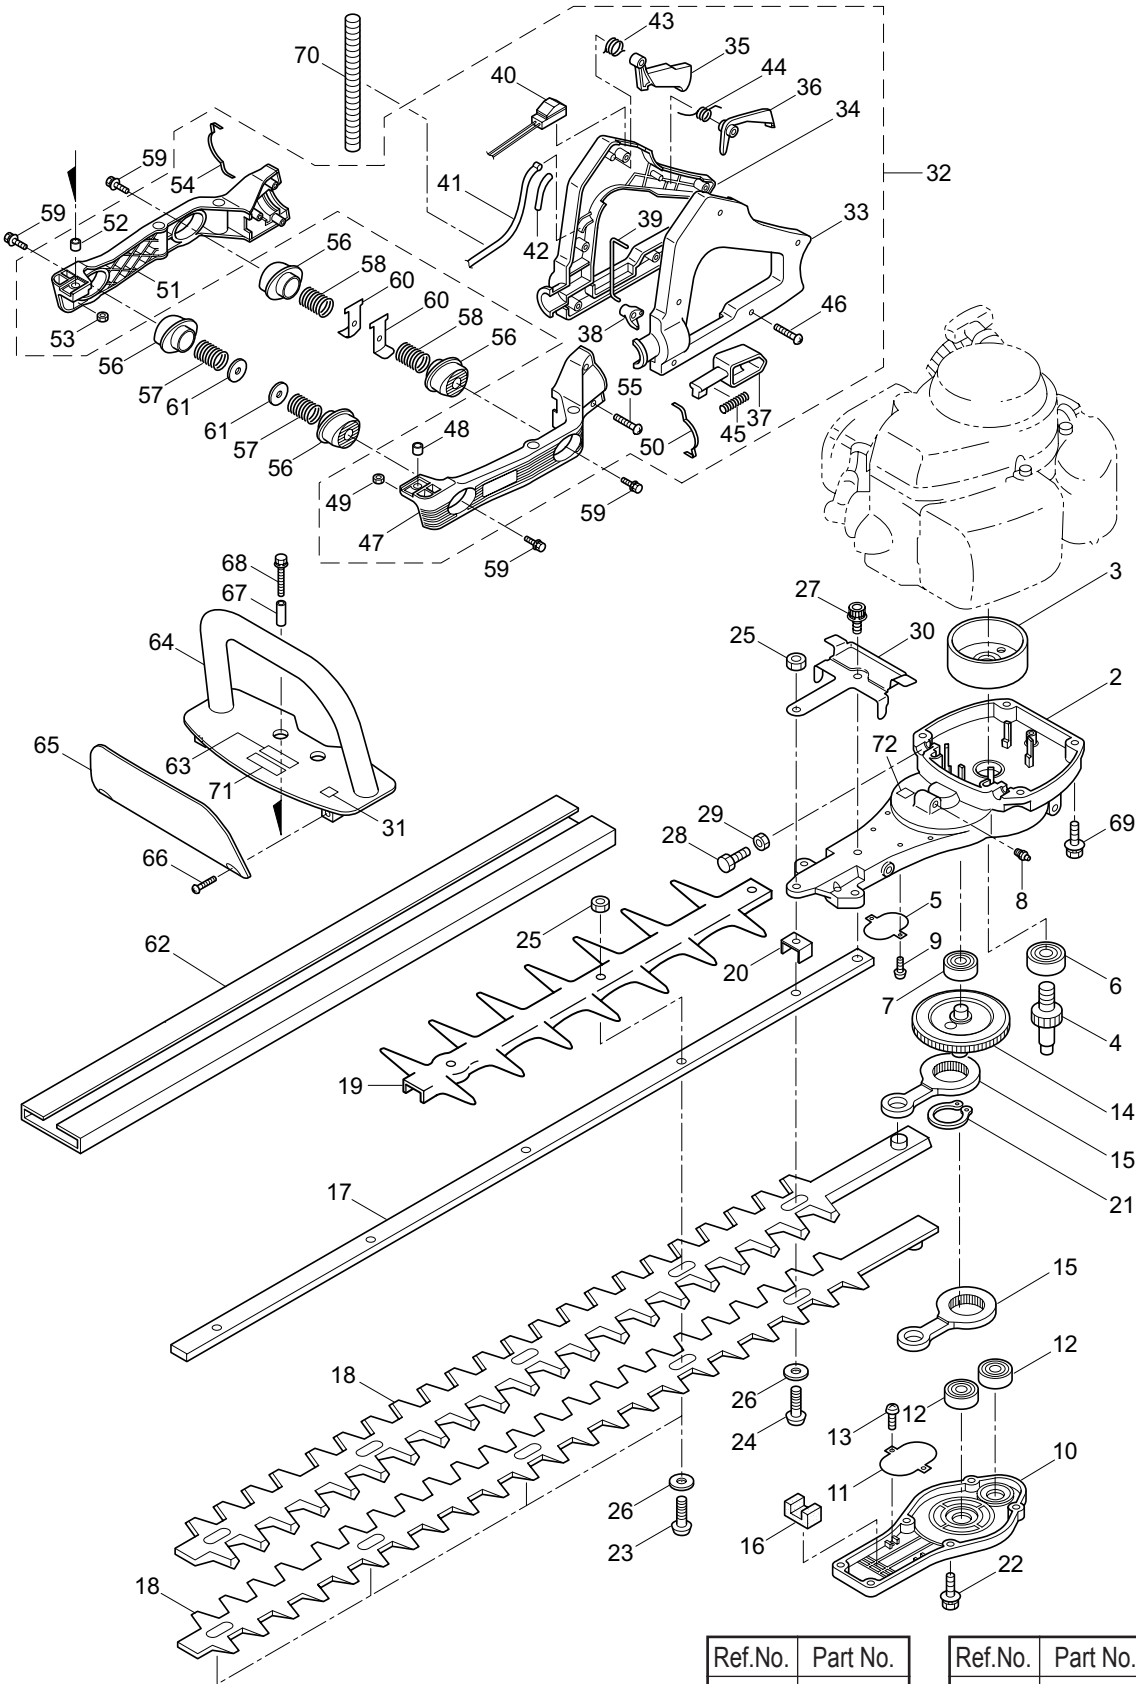

# PARTS LIST

## 1. HT236DLSV-R-01 MAIN BODY

Ref.No.	Part No.
1-1	362343
1-2	271472
1-3	270021
1-4	271473
1-5	271474
1-6	580767
1-7	270423
1-8	991937
1-9	991924
1-10	271475
1-11	271474
1-12	270423
1-13	991924
1-14	271465
1-15	271466
1-16	270567
1-17	271470
1-18	271471
1-19	274877
1-20	270757
1-21	580777
1-22	580791
1-23	991914
1-24	271229
1-25	991941
1-26	991913
1-27	272280
1-28	271230
1-29	271231
1-30	271469
1-31	283526
1-32	271454
1-33	271278
1-34	271279
1-35	271280
1-36	271281
1-37	271282
1-38	271283
1-39	271284
1-40	271285
1-41	271398
1-42	271287
1-43	271288
1-44	271289
1-45	270400

Ref.No.	Part No.
2-1	264606
2-2	264607
2-3	219431
2-4	219432
2-5	271825
2-6	271827
2-7	271830
2-8	523490

### 3. HT236DLSV-R-01 ENGINE

Ref.No.	Part No.
3-1	858486
3-2	283149
3-3	283177
3-4	267290
3-5	265802
3-6	267049
3-7	265924
3-8	283166
3-9	264223
3-10	283176
3-11	283175
3-12	261607
3-13	286388
3-14	283161
3-15	286399
3-16	286270
3-17	262712
3-18	262713
3-19	054676
3-20	261246
3-21	283265
3-22	263789
3-23	281185
3-24	261037
3-25	261576
3-26	283155
3-27	280404
3-28	280568
3-29	280569
3-30	280570
3-31	283160
3-32	261250
3-33	283163
3-34	283164
3-35	283165
3-36	283267
3-37	283268
3-38	283269
3-39	283178
3-40	272805