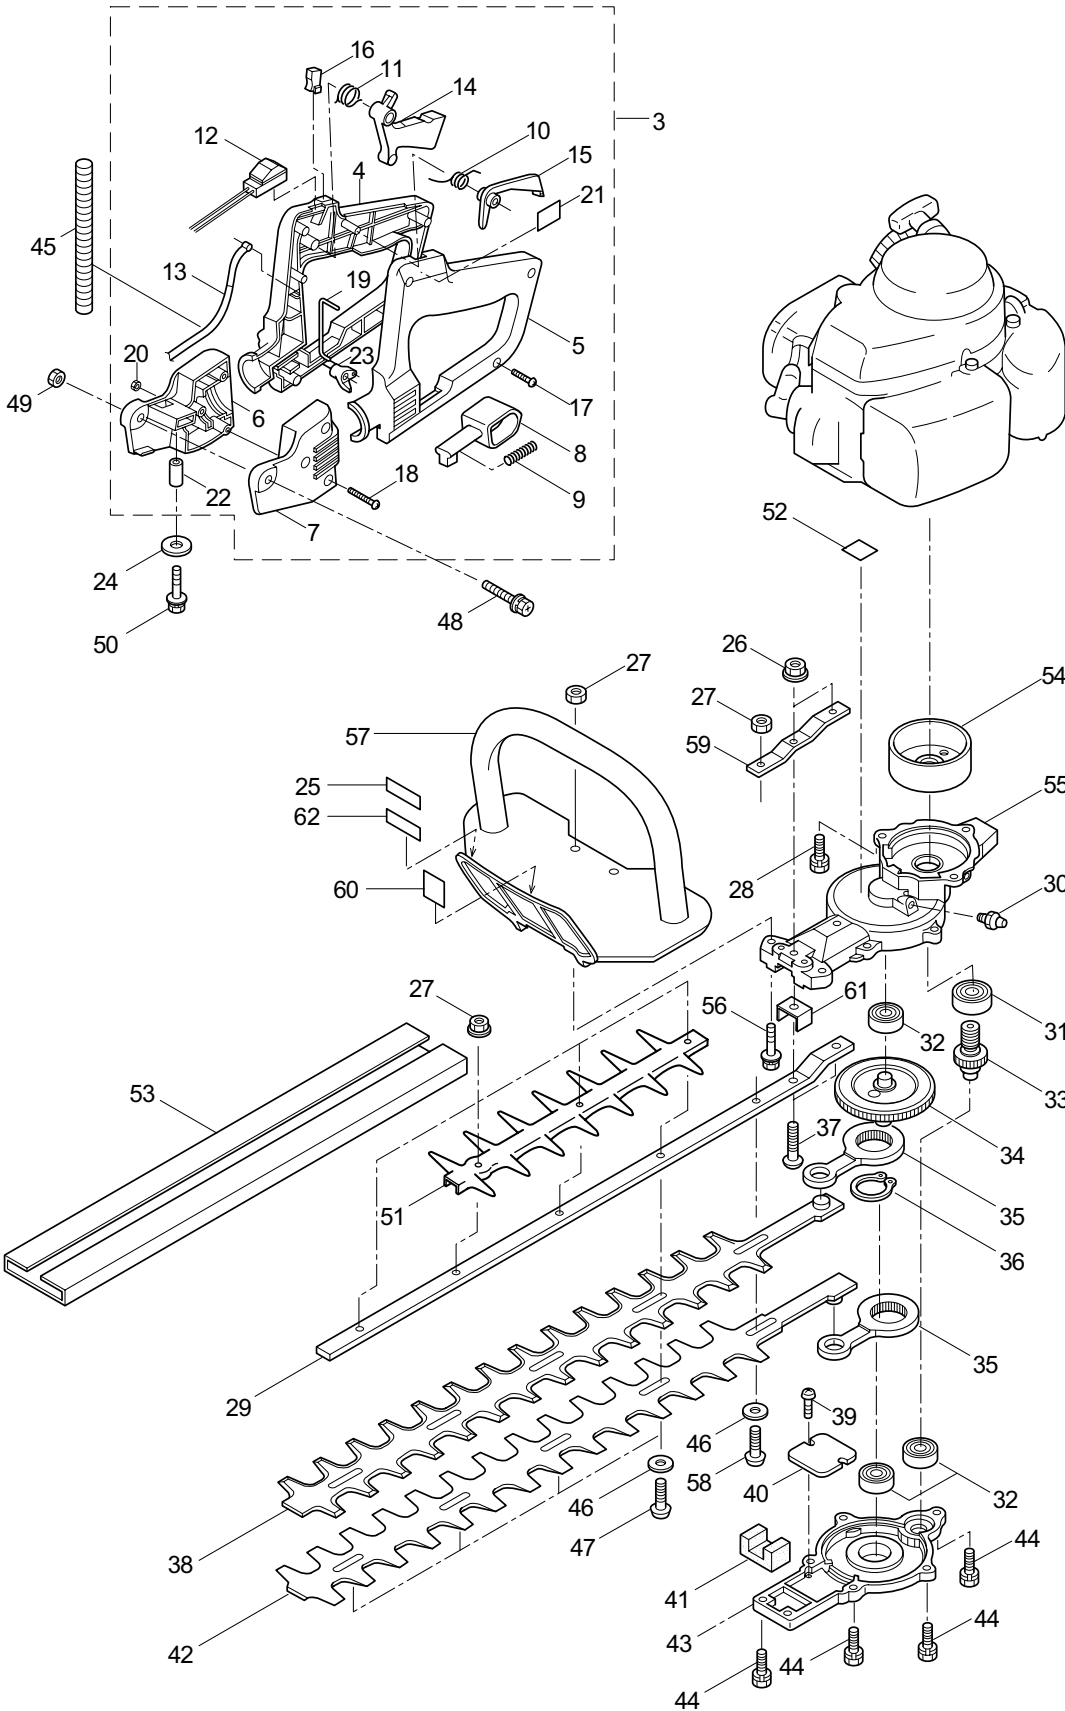

# PARTS LIST

## 1. HT230DL-R-01 MAIN BODY

Ref.No.	Part No.
1-1	362321
1-2	270487
1-3	271602
1-4	270468
1-5	270469
1-6	270397
1-7	270398
1-8	270470
1-9	270400
1-10	270401
1-11	270402
1-12	271600
1-13	271390
1-14	270472
1-15	270406
1-16	270407
1-17	270408
1-18	271392
1-19	270474
1-20	997271
1-21	270085
1-22	270424
1-23	270473
1-24	270843
1-25	266957
1-26	127266
1-27	991941
1-28	270030
1-29	270056
1-30	991937
1-31	580767
1-32	270423
1-33	584666
1-34	591443
1-35	271466
1-36	580777
1-37	991931
1-38	582446
1-39	991924
1-40	991919
1-41	270758
1-42	582428
1-43	270756
1-44	580791
1-45	271391

Ref.No.	Part No.
1-60	269426
1-61	270757
1-62	270566

Ref.No.	Part No.
1-57	270241
1-58	991912
1-59	270759

Ref.No.	Part No.
1-54	270021
1-55	270760
1-56	581910

Ref.No.	Part No.
1-50	270120
1-51	274877
1-52	266960
1-53	270071

Ref.No.	Part No.
3-51	261202
3-52	265175
3-53	264545
3-54	265176
3-55	269415

Ref.No.	Part No.
3-46	261077
3-47	280381
3-48	261256
3-49	262483
3-50	267492

4. HT230DL-R-01  
CARBURETOR, RECOIL STARTER

Ref.No.	Part No.
4-1	281489
4-2	261871
4-3	269765
4-4	282576
4-5	262994
4-6	268499
4-7	262993
4-8	283905
4-9	262991
4-10	261874
4-11	262992
4-12	262996
4-13	264682
4-14	261876
4-15	261658
4-16	268435
4-17	268535
4-18	261864
4-19	265973
4-20	268963
4-21	265575
4-22	265576
4-23	264695
4-24	264709
4-25	264016
4-26	264534
4-27	264083
4-28	115096
4-29	261725
4-30	261627
4-31	261622
4-32	261621
4-33	262922
4-34	264085
4-35	261630
4-36	261631
4-37	264086
4-38	020299
4-39	264535
4-40	286993