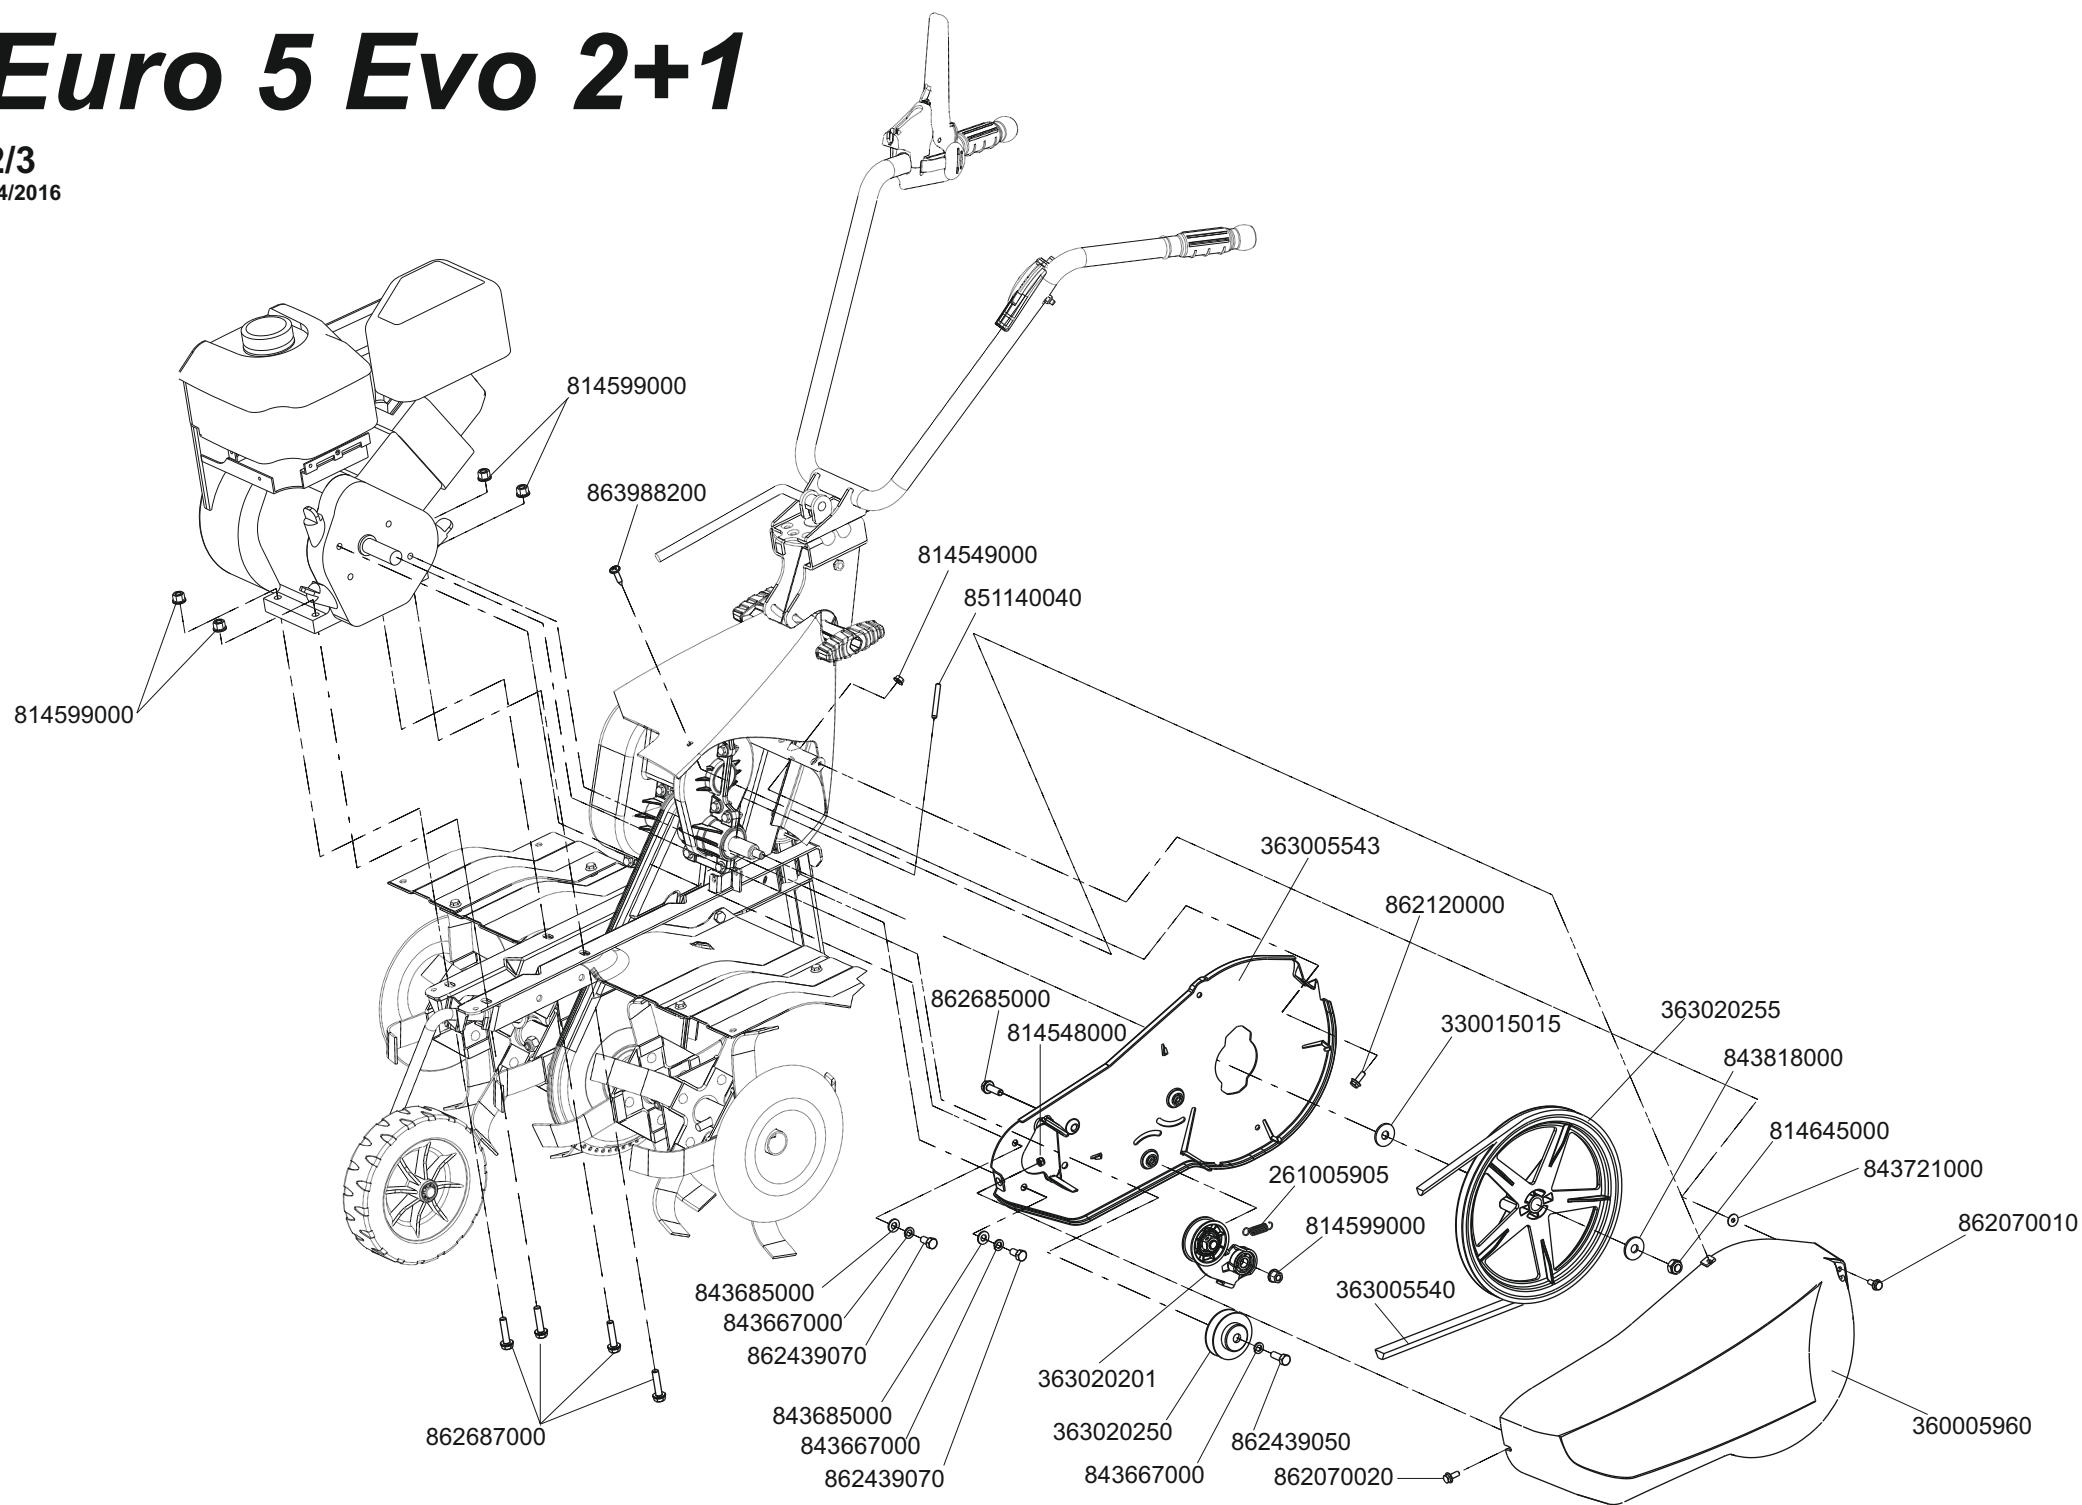

Euro 5 Evo 2+1

1/3

04/2016

● HONDA Gp160 - Gx160

360015100 Destro - Right - Rechts - Droite
360015110 Sinistro - Left - Links - Gauche

360015114 Destro - Right - Rechts - Droite
360015116 Sinistro - Left - Links - Gauche

Euro 5 Evo 2+1

2/3
04/2016

Euro 5 Evo 2+1

3/3
04/2016