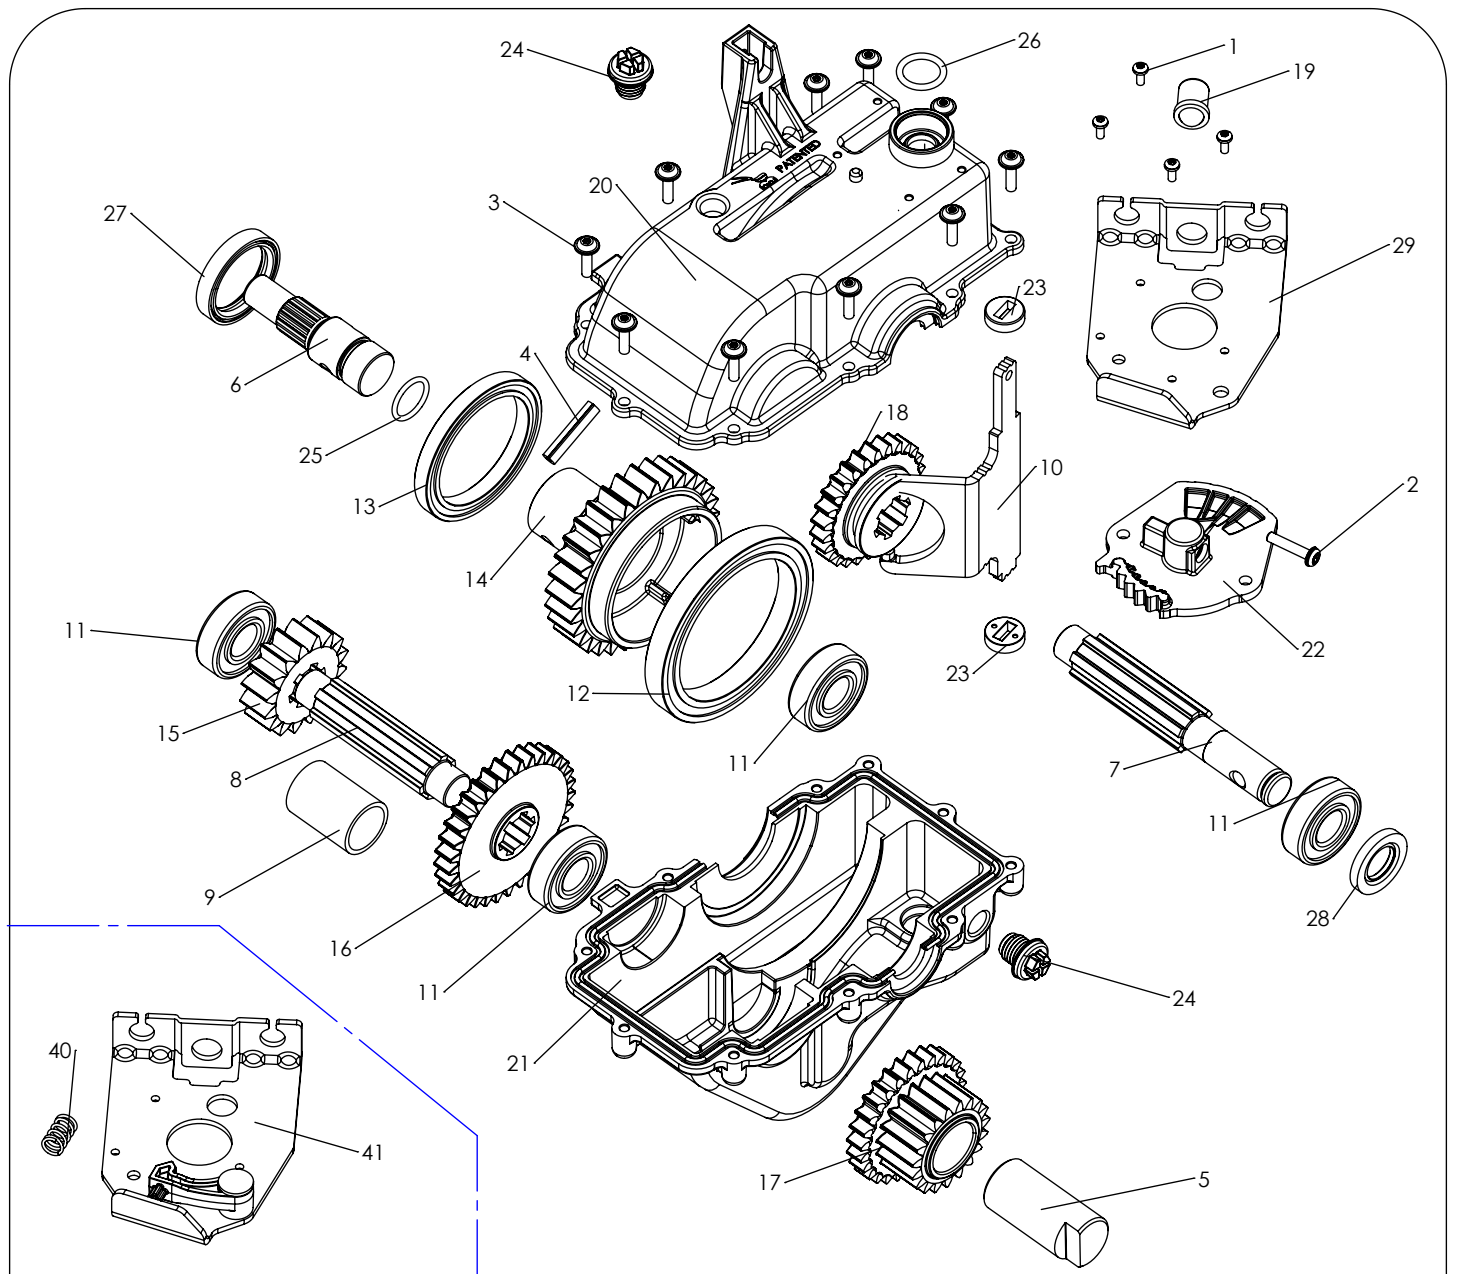

Rep N°	Ref.	Designation	Description	Qte
1	0300090303	Vis alfracs WN5251 K30x8z	Screw WN5251 K30x8z	4
2	0300090403	VIS TORX WN 1452 K40x20	Screw WN 1452 K40x20 Torx	1
3	0300090405	Vis Alfracs WN5151 40x16z	Screw Alfracs WN5151 40x16z	10
4	0301020018	Goupille HBK 6x28 DIN 8748 ST	Cotter-pin 6x28	1
5	0302010108	ARBRE TERTIAIRE MAR/1ER	THIRD SHAFT F0603	1
6	0302010109	ARBRE DE SORTIE F0603	OUTPUT SHAFT F0603	1
7	0302010110	ARBRE D'ENTREE F0603	INPUT SHAFT F0603	1
8	0302010111	ARBRE SECONDAIRE F0603	SECONDARY SHAFT F0603	1
9	0302020113	ENTRETOISE 20x24x33	SPACER 20x24x33	1
10	0304000299	FOURCHETTE SELECTION DE VITESSE	SELECTION FORK F0603	1
11	0306010038	Roulement 6202	Ball bearing 6202 2 RS	4
12	0306010039	ROULEMENT 6813	BALL BERING 6813	1
13	0306010040	ROULEMENT 6810	BALL BERING 6810	1
14	0306050040	PIGNON SORTIE BOITE 31 dts M2.5	OUTPUT GEAR 31 th M2.5	1
15	0306050041	PIGNON INTER 16 dts M2.5	INTERMEDIATE GEAR 16 th M2	1
16	0306050042	PIGNON 1er 33 dts M2	1ST GEAR 33 th M2	1
17	0306050043	PIGNON MAR 19 et 27 dts M2	REVERSE GEAR 19-27 th M2	1
18	0306050044	PIGNON BALADEUR 26 dts M2	SELECTION GEAR 26th M2	1
19	0307000003	POUSOIR A RESSORT BILLE Ø10	BALL PUSHER SPRING Ø10	1
20	0340000007	COQUE INFERIEUR F0603	UPPER CARTER F0603	1
21	0340000008	COQUE INFERIEUR F0603	BOTTOM CARTER F0603	1
22	0340000009	LEVIER SELECTION DE VITESSE	SPEED SELECTOR LEVER	1
23	0340000010	Guide fourchette BVM 3V	FORK GUIDE F0603	2
24	0341000093	BOUCHON M12x1.5	CAP M12x1.5	2
25	0343010004	JOINT TORIQUE Ø16x2	O'RING SEAL Ø16x2	1
26	0343010005	JOINT TORIQUE Ø15x2.5	O'RING SEAL Ø15x2.5	1
27	0343020002	Bague d'étanchéité 30x40x7 IEL	Sealing washer 30X40X7	1
28	0343020003	BAGUE D'ETANCHEITE 15x28x4 IEL	SEALING WASHER 15x28x4	1
29	3003210011	PLATINE ACCROCHE CABLE VITESSE	SPEED SELECTION CABLE PLATE	1
30	0102000020	BIDON D'HUILE 2L EP SAE 80W90	Oil EP SAE 80W90	1
40	0305020015	RESSORT CP 9x15 12/10 GALVA	Locking spring	1
41	3001000058	TOLE SELECTEUR VIT. SERTI	SPEED SELECTION CABLE PLAT	1