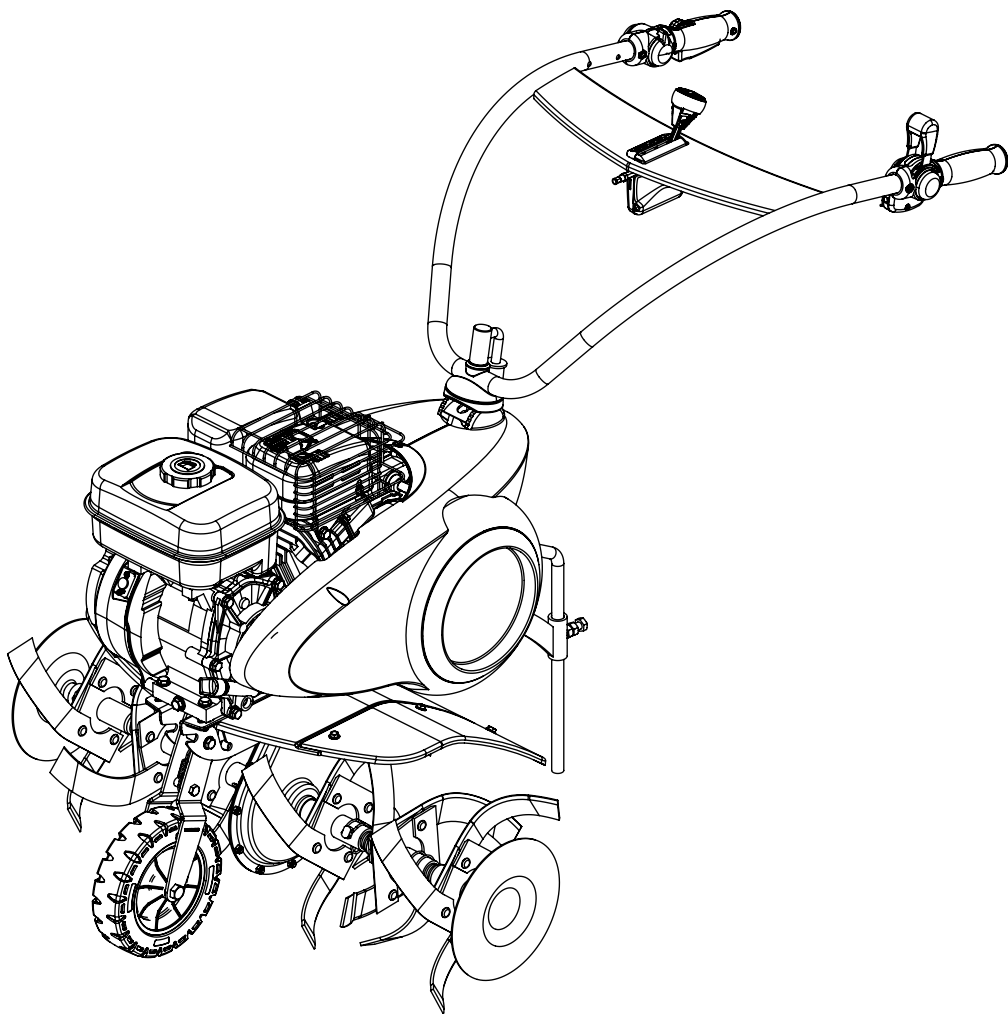

Pièces de rechange Spare parts list 3000**22**

**MOTOBINEUSE
TILLER**

21240

Rep N°	Ref.	Désignation	Description	Qte
1	3001000050	CARTER 8/37 BOULONNE BV	Bolted transmission 8/37	1
2	3502010320	BEQUILLE Ø16 xNOIRx	SPUR BLACK	1
3	3002210201	LEVIER EMBR 98x117	PLATE FOR CLUTCH LEVER	1
4	3002210304	AILE PROTECTION GAUCHE M0701 NOIR RAL 9005	M0701 TINE GUARD LEFT BLACK RAL 9005	1
4	3002210504	AILE PROTECTION GAUCHE M0701 GRIS RAL 8120	M0701 TINE GUARD LEFT GREY RAL 8120	1
4	3002211304	AILE PROTECTION GAUCHE M0701 ROUGE RAL 3002	M0701 TINE GUARD LEFT RED RAL 3002	1
5	3002210503	AILE PROTECTION DROITE M0701 GRIS RAL 8120	M0701 TINE GUARD RIGHT GREY RAL 8120	1
5	3002211303	AILE PROTECTION DROITE M0701 ROUGE RAL 3002	M0701 TINE GUARD RIGHT RED RAL 3002	1
5	3002210303	AILE PROTECTION DROITE M0701 NOIR RAL 9005	M0701 TINE GUARD RIGHT BLACK RAL 9005	1
6	3002210305	PLATINE ROUE DE TRANSPORT NOIR RAL 9005	Wheel support black RAL 9005	2
7	3002210307	CHASSIS M0701 NOIR RAL 9005	M0701 FRAME BLACK RAL 9005	1
7	3002210507	CHASSIS M0701 GRIS RAL 8120	M0701 FRAME GREY RAL 8120	1
8	3003210010	BUTEE SNAP IN	Snap in stop	1
9	3002000322	CORPS EPERON REGL CINTRE	Black adjustable spur support	1
10	3002210301	GUIDON M0701 DEP NOIR RAL 9005	M0701 handlebar black RAL 9005	1
11	3001000057	BOITE DE VITESSE F0603 BV2+1R DOIGT D'INDEXAGE	Gear box 2 front speed 1 reverse speed	1
12	3001000055	COMMANDE VITESSE F0603	GEAR LEVER CONTROL	1
13	3003220003	SUPPORT KIT PNEUMATIQUE	SUPPORT PNEUMATIC CYLINDER	1
14	3001000049	BOITE DE VITESSE F0603 BV2+1R BILLAGE	Gear box 2 front speed + 1 reverse speed	1
15	0503010315	STICKER VITESSE 2+N+R+N+1 F0603	SPEED LABEL 2+N+R+N+1	1
16	0503000081	ETIQ. EMBR PNEUM DOUBL ACTION	double action clutch lever sticker	1
17	0503000077	ETIQ. "SECURITE" 31x31 MM PROTECTION AUDITIVE	SAFTY STICKER EARS PROTECTION	1
18	0503000043	ETIQ. GAZ (SS STOP)VERS PNEUM DIM 42X11	Label throttle control without stop	1
19	0503000036	"ETIQ." "SECURITE 5 LOGOS" Xce	STICKER SECURITY	1
20	0503000015	ETIQ "MARCHE/ARRET"xRECTANG 20x15 FOND ROUGE	On / Off label	1
21	0341000005	GALET CABLE EMBR xMECA98x10/98	Clutch cable runner	1
22	0341000003	GALET 2 EPAULEMENTS ROUL 6200 ZZ	CLUTCH RUNNER ROUL 6200 ZZ	1
23	0340010144	CAPOT COURROIE M0701 ORANGE P1375C	M0701 BELT COVER ORANGE P1375C	1
23	0340010140	CAPOT COURROIE M0701 VERT RAL 6029	M0701 BELT COVER GREEN RAL 6029	1
23	0340010134	CAPOT COURROIE M0701 BLEU RAL 5010	M0701 BELT COVER BLUE RAL 5010	1
23	0340010115	CAPOT COURROIE M0701 ROUGE RAL3001	M0701 BELT COVER RED RAL 3001	1
24	0340010143	CAPOT DROIT M0701 ORANGE P1375C	M0701 RIGHT COVER ORANGE P1375C	1
24	0340010139	CAPOT DROIT M0701 VERT RAL 6029	M0701 RIGHT COVER GREEN RAL 6029	1
24	0340010133	CAPOT DROIT M0701 BLEU RAL 5010	M0701 RIGHT COVER BLUE RAL 5010	1
24	0340010114	CAPOT DROIT M0701 ROUGE RAL3001	M0701 RIGHT COVER RED RAL 3001	1
25	0340010138	ENSEMBLE EXT TOLE PROT M0701 ORANGE P1375C	GUARD EXTENSION LEFT & RIGHT ORANGE P1375C	1
25	0340010137	ENSEMBLE EXT TOLE PROT M0701 VERT RAL 6029	GUARD EXTENSION LEFT & RIGHT GREEN RAL 6029	1
25	0340010135	ENSEMBLE EXT TOLE PROT M0701 BLEU RAL 5010	GUARD EXTENSION LEFT & RIGHT BLUE RAL 5010	1
25	0340010117	ENSEMBLE EXT TOLE PROT M0701 ROUGE RAL 3001	GUARD EXTENSION LEFT & RIGHT RED RAL 3001	1
26	0340010130	DISQUE HABILLAGE CREUX M0701 BLEU RAL 5010	M0701 DRESS UP HOLLOW DISK BLUE RAL 5010	1
26	0340010113	DISQUE HABILLAGE CREUX M0701 TRANSPARENT	M0701 DRESS UP HOLLOW DISK TRANSPARENCY	1
27	0340010109	CACHE INTERIEUR M0701 NOIR RAL9005	M0701 interior hide	1
28	0340010105	POULIE Ø260 GRIS 9006	TRANSMISSION PULLEY Ø206	1
29	0340010048	VERIN ACTIONNEUR (2 CUVES) 10/00	Double tank cylinder actuator	1
30	0340010047	ARRET GAINE CABLE GAZ 10/00	Thottle lver sleeve stop	1
31	0340010046	TRAPPE ACCES CABLE GAZ 10/00	Throttle lever access panel	1
32	0340010039	POIGNEE CMDE GAZ GAUCHE ROUGE	Red throttle pneumatic control	1
33	0340010036	POIGN CMDE PNEU DROITE + FAISC JAUNE	Yellow clutch pneumatic control	1
34	0340000012	COQUE LEVIER DE VITESSE F0603	GEAR CONTROL COVER	1
35	0340000011	POMMEAU LEVIER DE VIT M0701	SPEED SELECTOR LEVER	1
36	0330082003	GRILLE ECHAPP GT600	GT600 Exhaust grill	1
36	0330032001	GRILLE ECHAPPEMENT EP	EXHAUST GRILL EP	1
36	0330012003	GRILLE ECHAP GX120/GX160	EXHAUST GRILL GX120/GX160	1
37	0320010008	FRAISE ADDIT HEL 40X4 GAUCHE	LEFT ADDITIONAL TINE D25 HELICOID BLADE (40X4)	2
38	0320010007	FRAISE ADDIT HEL 40X4 DROIT	RIGHT ADDITIONAL TINE D25 HELICOID BLADE (40X4)	2
39	0320010006	FRAISE DEPART DEM HEL 40X4 DROIT	RIGHT TINE REMOVABLE D25 HELICOID BLADE (40X4)	1
40	0320010005	FRAISE DEPART DEM HEL 40X4 GAUCHE	LEFT TINE REMOVABLE D25 HELICOID BLADE (40X4)	1
41	0320010001	DISQUE D25 PRIMO	DISK D25	2
42	0309000033	ROUE RT DIAM200 ALS 20	RT wheel Ø200 bore 20	1
43	0308060008	FIL ARRET xROBIN EX17x	EP engine cut off wire	1
44	0308040010	CABLE GAZ x1280 x LF60 x	Throttle cable Lg 1280mm stroke 60mm	1
45	0308020063	CABLE EMBR CF209 COMMANDE PNEUMATIQUE	Clutch cable	1
46	0308010012	CABLE VIT DOUBLE LG600 CF75	Gear cable	1
47	0306060005	POULIE MOT D55 ALES 19,06	ENGINE PULLEY D55 BORE Ø19,06	1
48	0306030057	COURROIE LA45	BELT LA45	1
48	0306030060	COURROIE MITSUBOSHI LA46	Mitsuboshi belt LA46	1
49	0305020005	RESSORT CP 21 25/10 GALVA LEVIER EMBR xMECA00	SPRING CP 21 25/10 GALVA LEVIER EMBR xMECA00x	1
50	0305010015	RESSORT TR 43xØ20x22/10 GALVA	Draw spring 43xØ20x22/10 galva	1
51	0304000303	GUIDE COURROIE Ø55 carter 8/37	DRIVE BELT ENGINE PULLEY	1
52	0303000024	ENTRETOISE POIGNEE SERRAGE H16	Tightening lever spacer height 16	1
53	0303000023	RONDELLE CRANTE M0701 LIAISON GUIDON	M0701 filler piece	1
54	0302020116	ENTR. 16x10x26 xZNCR3x	SPACER 16x10x26 xZ	1
55	0302020112	ENTR. 14x6x18.4xZ	SPACER 14x6x18.4 xZ	1
56	0302020111	ENTRET EPAUL D13 d9 Lg16,5	SPACER SHOULDER 13x9x16.5 Z	2
56	0302020010	ENTR. 13x9x8.5 ZN	Spacer Ø13 x Ø9 x 8.5	2
57	0302020103	ENTR. 12x8x26 Z	SPACER 12x8x26 Z	1
58	0302020081	ENTR. 20x12.5x61.5 xPOM	PLASTIC SPACER 20x12.5x61.5	1
59	0302020028	ENTRETOISE 14x9x15.3 x Z	Spacer 14 x 9 x 15.3	1
60	0302020020	ENTRET. LEV EMB xMECAx PA6.6 12x20 LG 24	Clutch lever spacer	1
61	0302020015	ENTR. 14x9x35 xZNCR3x ENTRETOISE CHASSIS	SPACER 14x9x35 xZ	1
62	0302010021	AXE FIXATION POULIE INVERSEUR MECANIQUE	PULLEY PIN SHAFT MECANIQUE	1
63	0301070026	ANNEAU ELASTIQUE RADIAL DIAM12 DIN6799	Radial spring retaining ring Ø12	1