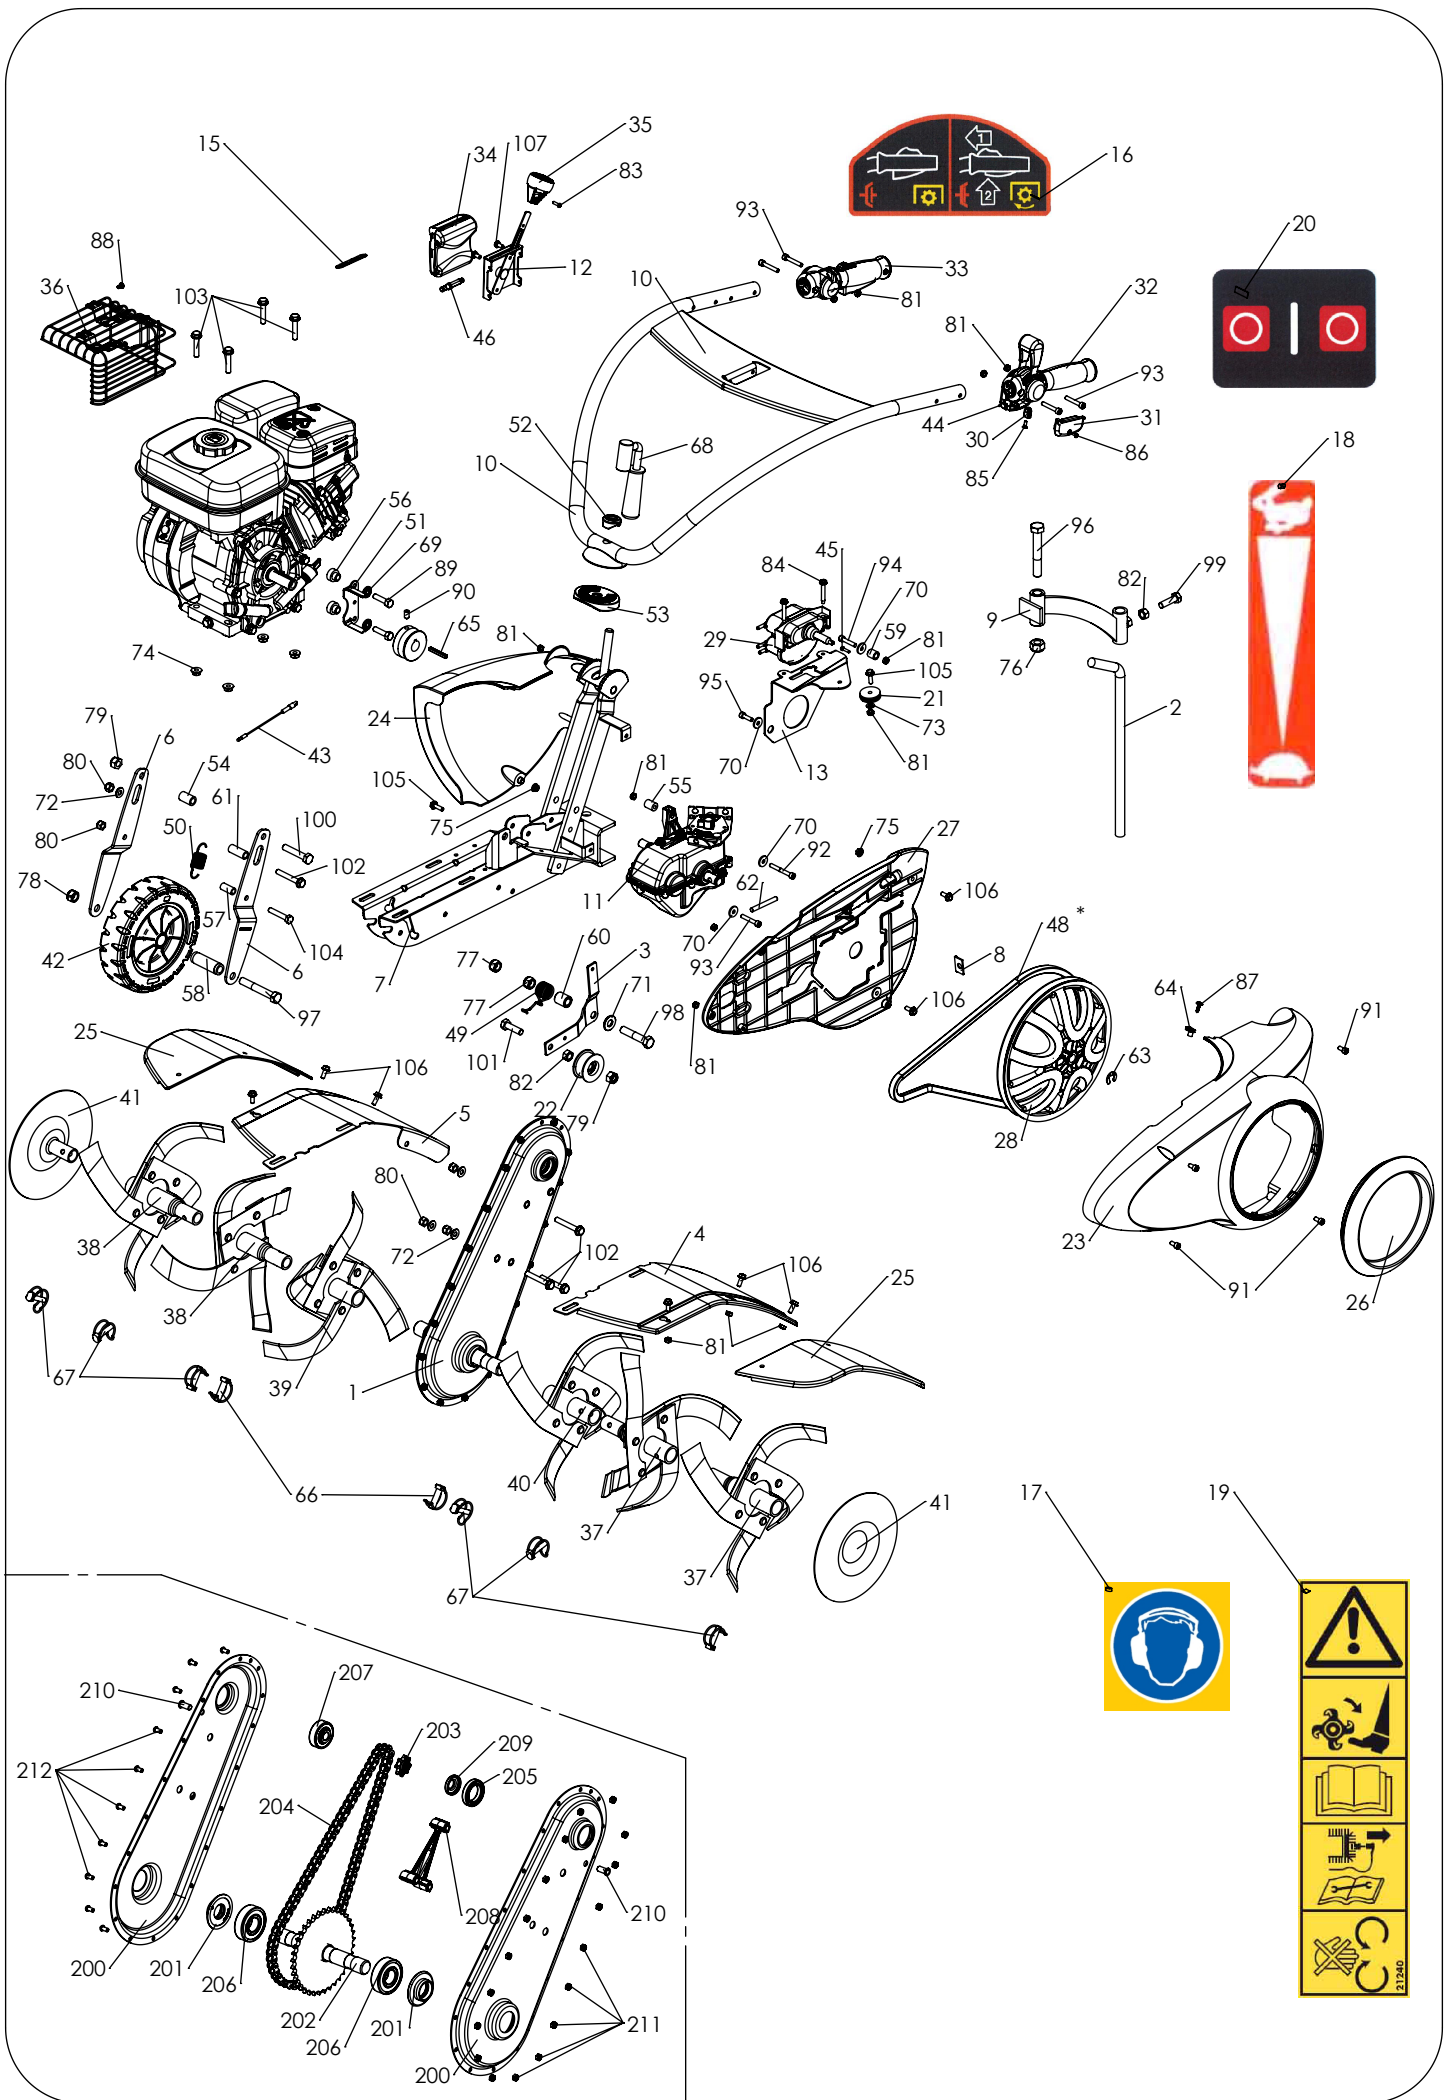

Pièces de rechange Spare parts list 3000**22**

**MOTOBINEUSE
TILLER**

21240

Rep N°	Ref.	Désignation	Description	Qte
1	3001000050	CARTER 8/37 BOULONNE BV	Bolted transmission 8/37	1
2	3502010320	BEQUILLE Ø16 xNOIRx	SPUR BLACK	1
3	3002210201	LEVIER EMBR 98x117	PLATE FOR CLUTCH LEVER	1
4	3002210304	AILE PROTECTION GAUCHE M0701 NOIR RAL 9005	M0701 TINE GUARD LEFT BLACK RAL 9005	1
4	3002210504	AILE PROTECTION GAUCHE M0701 GRIS RAL 8120	M0701 TINE GUARD LEFT GREY RAL 8120	1
4	3002211304	AILE PROTECTION GAUCHE M0701 ROUGE RAL 3002	M0701 TINE GUARD LEFT RED RAL 3002	1
5	3002210503	AILE PROTECTION DROITE M0701 GRIS RAL 8120	M0701 TINE GUARD RIGHT GREY RAL 8120	1
5	3002211303	AILE PROTECTION DROITE M0701 ROUGE RAL 3002	M0701 TINE GUARD RIGHT RED RAL 3002	1
5	3002210303	AILE PROTECTION DROITE M0701 NOIR RAL 9005	M0701 TINE GUARD RIGHT BLACK RAL 9005	1
6	3002210305	PLATINE ROUE DE TRANSPORT NOIR RAL 9005	Wheel support black RAL 9005	2
7	3002210307	CHASSIS M0701 NOIR RAL 9005	M0701 FRAME BLACK RAL 9005	1
7	3002210507	CHASSIS M0701 GRIS RAL 8120	M0701 FRAME GREY RAL 8120	1
8	3003210010	BUTEE SNAP IN	Snap in stop	1
9	3002000322	CORPS EPERON REGL CINTRE	Black adjustable spur support	1
10	3002210301	GUIDON M0701 DEP NOIR RAL 9005	M0701 handlebar black RAL 9005	1
11	3001000057	BOITE DE VITESSE F0603 BV2+1R DOIGT D'INDEXAGE	Gear box 2 front speed 1 reverse speed	1
12	3001000055	COMMANDE VITESSE F0603	GEAR LEVER CONTROL	1
13	3003220003	SUPPORT KIT PNEUMATIQUE	SUPPORT PNEUMATIC CYLINDER	1
14	3001000049	BOITE DE VITESSE F0603 BV2+1R BILLAGE	Gear box 2 front speed + 1 reverse speed	1
15	0503010315	STICKER VITESSE 2+N+R+N+1 F0603	SPEED LABEL 2+N+R+N+1	1
16	0503000081	ETIQ. EMBR PNEUM DOUBL ACTION	double action clutch lever sticker	1
17	0503000077	ETIQ. "SECURITE" 31x31 MM PROTECTION AUDITIVE	SAFTY STICKER EARS PROTECTION	1
18	0503000043	ETIQ. GAZ (SS STOP)VERS PNEUM DIM 42X11	Label throttle control without stop	1
19	0503000036	"ETIQ." "SECURITE 5 LOGOS" Xce	STICKER SECURITY	1
20	0503000015	ETIQ "MARCHE/ARRET"xRECTANG 20x15 FOND ROUGE	On / Off label	1
21	0341000005	GALET CABLE EMBR xMECA98x10/98	Clutch cable runner	1
22	0341000003	GALET 2 EPAULEMENTS ROUL 6200 ZZ	CLUTCH RUNNER ROUL 6200 ZZ	1
23	0340010144	CAPOT COURROIE M0701 ORANGE P1375C	M0701 BELT COVER ORANGE P1375C	1
23	0340010140	CAPOT COURROIE M0701 VERT RAL 6029	M0701 BELT COVER GREEN RAL 6029	1
23	0340010134	CAPOT COURROIE M0701 BLEU RAL 5010	M0701 BELT COVER BLUE RAL 5010	1
23	0340010115	CAPOT COURROIE M0701 ROUGE RAL3001	M0701 BELT COVER RED RAL 3001	1
24	0340010143	CAPOT DROIT M0701 ORANGE P1375C	M0701 RIGHT COVER ORANGE P1375C	1
24	0340010139	CAPOT DROIT M0701 VERT RAL 6029	M0701 RIGHT COVER GREEN RAL 6029	1
24	0340010133	CAPOT DROIT M0701 BLEU RAL 5010	M0701 RIGHT COVER BLUE RAL 5010	1
24	0340010114	CAPOT DROIT M0701 ROUGE RAL3001	M0701 RIGHT COVER RED RAL 3001	1
25	0340010138	ENSEMBLE EXT TOLE PROT M0701 ORANGE P1375C	GUARD EXTENSION LEFT & RIGHT ORANGE P1375C	1
25	0340010137	ENSEMBLE EXT TOLE PROT M0701 VERT RAL 6029	GUARD EXTENSION LEFT & RIGHT GREEN RAL 6029	1
25	0340010135	ENSEMBLE EXT TOLE PROT M0701 BLEU RAL 5010	GUARD EXTENSION LEFT & RIGHT BLUE RAL 5010	1
25	0340010117	ENSEMBLE EXT TOLE PROT M0701 ROUGE RAL 3001	GUARD EXTENSION LEFT & RIGHT RED RAL 3001	1
26	0340010130	DISQUE HABILLAGE CREUX M0701 BLEU RAL 5010	M0701 DRESS UP HOLLOW DISK BLUE RAL 5010	1
26	0340010113	DISQUE HABILLAGE CREUX M0701 TRANSPARENT	M0701 DRESS UP HOLLOW DISK TRANSPARENCY	1
27	0340010109	CACHE INTERIEUR M0701 NOIR RAL9005	M0701 interior hide	1
28	0340010105	POULIE Ø260 GRIS 9006	TRANSMISSION PULLEY Ø206	1
29	0340010048	VERIN ACTIONNEUR (2 CUVES) 10/00	Double tank cylinder actuator	1
30	0340010047	ARRET GAINE CABLE GAZ 10/00	Thottle lver sleeve stop	1
31	0340010046	TRAPPE ACCES CABLE GAZ 10/00	Throttle lever access panel	1
32	0340010039	POIGNEE CMDE GAZ GAUCHE ROUGE	Red throttle pneumatic control	1
33	0340010036	POIGN CMDE PNEU DROITE + FAISC JAUNE	Yellow clutch pneumatic control	1
34	0340000012	COQUE LEVIER DE VITESSE F0603	GEAR CONTROL COVER	1
35	0340000011	POMMEAU LEVIER DE VIT M0701	SPEED SELECTOR LEVER	1
36	0330082003	GRILLE ECHAPP GT600	GT600 Exhaust grill	1
36	0330032001	GRILLE ECHAPPEMENT EP	EXHAUST GRILL EP	1
36	0330012003	GRILLE ECHAP GX120/GX160	EXHAUST GRILL GX120/GX160	1
37	0320010008	FRAISE ADDIT HEL 40X4 GAUCHE	LEFT ADDITIONAL TINE D25 HELICOID BLADE (40X4)	2
38	0320010007	FRAISE ADDIT HEL 40X4 DROIT	RIGHT ADDITIONAL TINE D25 HELICOID BLADE (40X4)	2
39	0320010006	FRAISE DEPART DEM HEL 40X4 DROIT	RIGHT TINE REMOVABLE D25 HELICOID BLADE (40X4)	1
40	0320010005	FRAISE DEPART DEM HEL 40X4 GAUCHE	LEFT TINE REMOVABLE D25 HELICOID BLADE (40X4)	1
41	0320010001	DISQUE D25 PRIMO	DISK D25	2
42	0309000033	ROUE RT DIAM200 ALS 20	RT wheel Ø200 bore 20	1
43	0308060008	FIL ARRET xROBIN EX17x	EP engine cut off wire	1
44	0308040010	CABLE GAZ x1280 x LF60 x	Throttle cable Lg 1280mm stroke 60mm	1
45	0308020063	CABLE EMBR CF209 COMMANDE PNEUMATIQUE	Clutch cable	1
46	0308010012	CABLE VIT DOUBLE LG600 CF75	Gear cable	1
47	0306060005	POULIE MOT D55 ALES 19,06	ENGINE PULLEY D55 BORE Ø19,06	1
48	0306030057	COURROIE LA45	BELT LA45	1
48	0306030060	COURROIE MITSUBOSHI LA46	Mitsuboshi belt LA46	1
49	0305020005	RESSORT CP 21 25/10 GALVA LEVIER EMBR xMECA00	SPRING CP 21 25/10 GALVA LEVIER EMBR xMECA00x	1
50	0305010015	RESSORT TR 43xØ20x22/10 GALVA	Draw spring 43xØ20x22/10 galva	1
51	0304000303	GUIDE COURROIE Ø55 carter 8/37	DRIVE BELT ENGINE PULLEY	1
52	0303000024	ENTRETOISE POIGNEE SERRAGE H16	Tightening lever spacer height 16	1
53	0303000023	RONDELLE CRANTE M0701 LIAISON GUIDON	M0701 filler piece	1
54	0302020116	ENTR. 16x10x26 xZNCR3x	SPACER 16x10x26 xZ	1
55	0302020112	ENTR. 14x6x18.4xZ	SPACER 14x6x18.4 xZ	1
56	0302020111	ENTRET EPAUL D13 d9 Lg16,5	SPACER SHOULDER 13x9x16.5 Z	2
56	0302020010	ENTR. 13x9x8.5 ZN	Spacer Ø13 x Ø9 x 8.5	2
57	0302020103	ENTR. 12x8x26 Z	SPACER 12x8x26 Z	1
58	0302020081	ENTR. 20x12.5x61.5 xPOM	PLASTIC SPACER 20x12.5x61.5	1
59	0302020028	ENTRETOISE 14x9x15.3 x Z	Spacer 14 x 9 x 15.3	1
60	0302020020	ENTRET. LEV EMB xMECAx PA6.6 12x20 LG 24	Clutch lever spacer	1
61	0302020015	ENTR. 14x9x35 xZNCR3x ENTRETOISE CHASSIS	SPACER 14x9x35 xZ	1
62	0302010021	AXE FIXATION POULIE INVERSEUR MECANIQUE	PULLEY PIN SHAFT MECANIQUE	1
63	0301070026	ANNEAU ELASTIQUE RADIAL DIAM12 DIN6799	Radial spring retaining ring Ø12	1