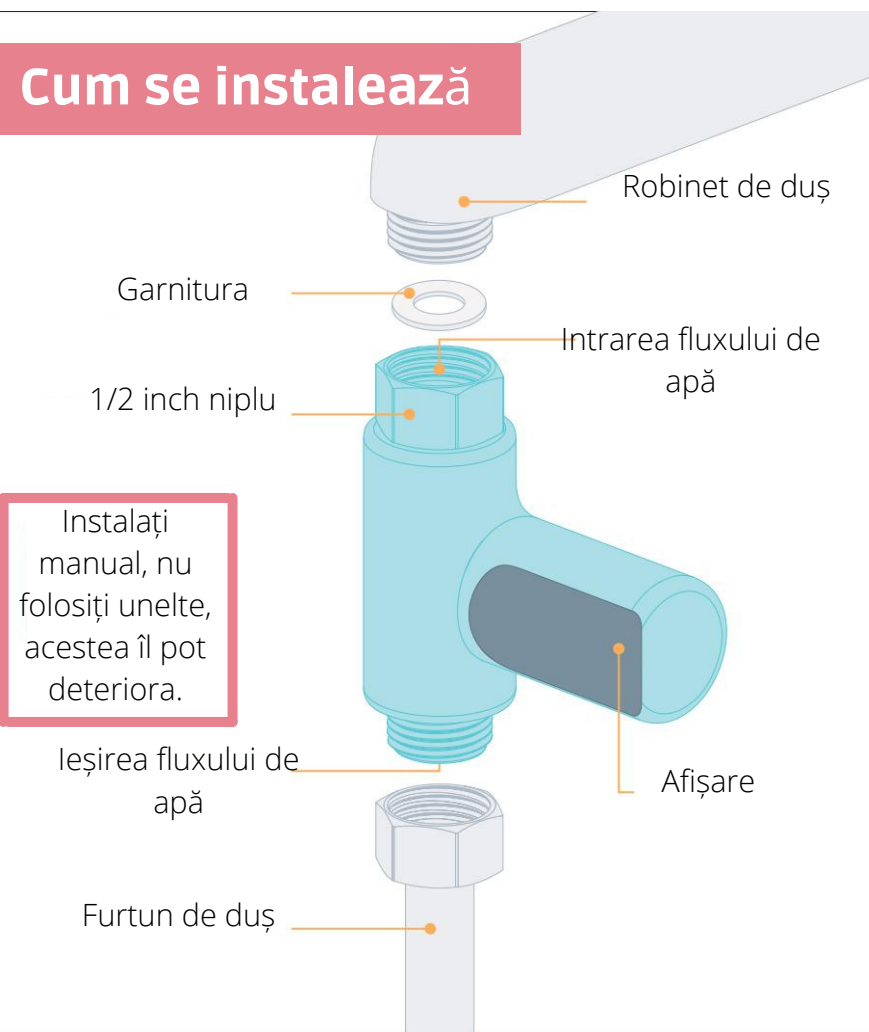

## Parametrii

Denumirea produsului:	Termometru apă curentă
Model:	BD-LS-01
Greutate:	75g
Dimensiuni:	81x80.6x30mm
Material:	Plastic, cupru
Niplu de cuplare:	1/2 Inch
Temperatura apei:	0°C - 100°C
Toleranță:	±0.5°C

## Cum se instalează