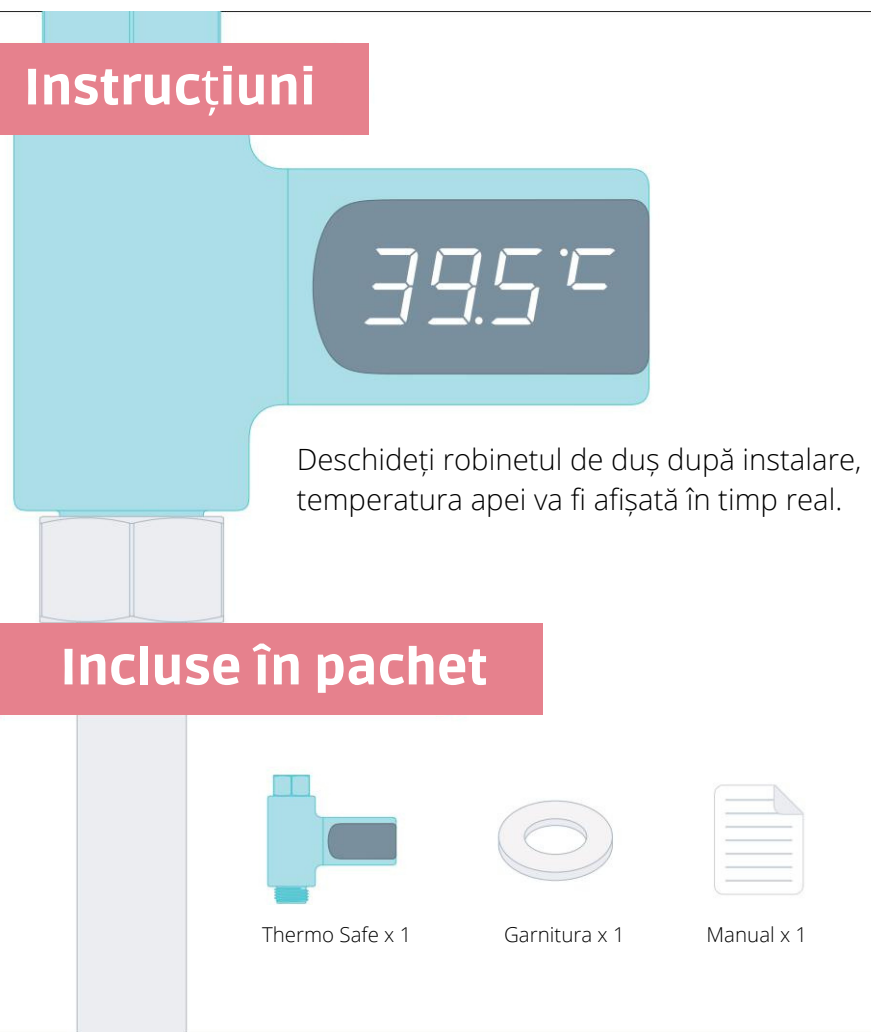

Instrucțiuni

Incluse în pachet

Thermo Safe x 1

Garnitura x 1

Manual x 1