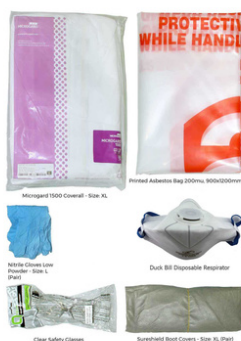

PERSONAL PROTECTION

SKU: CP-ASPHP-A

ASBESTOS HANDLERS PACK

Various Asbestos Handling Products

SKU: CP-ASPHP-B

ASBESTOS BASIC PACK

Basic Version of the Asbestos Pack

SKU: CP-SS-SMSC