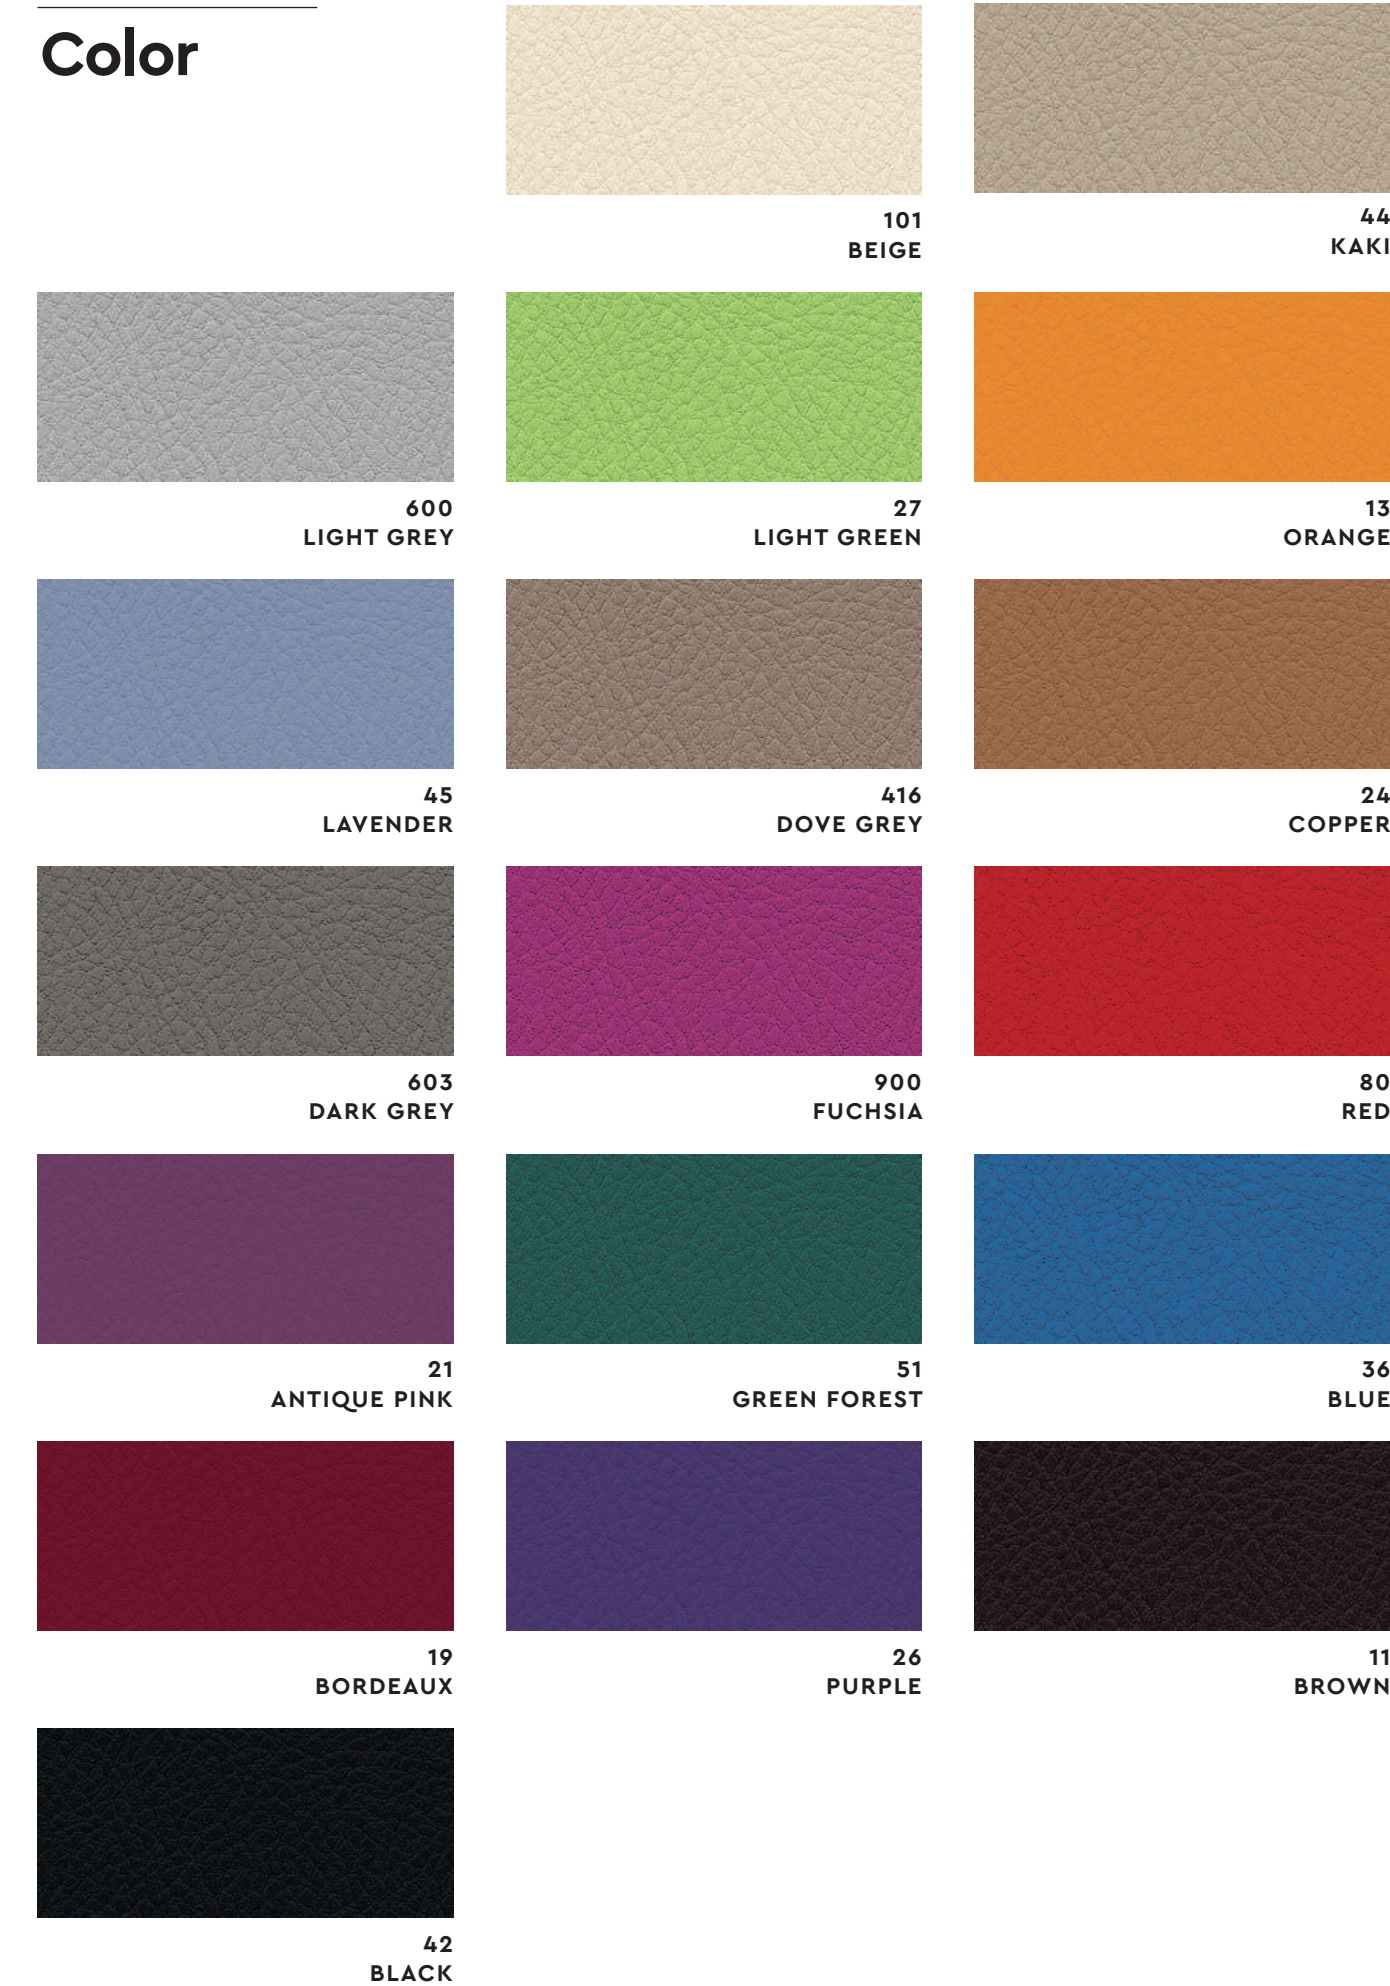

20241 NM
CURRY

U321 (ST9)
RED CHINA

26299 BS
COBALT GRAY

20245 NM
OCEAN

20244 NM
PETROLEUM

U311 (ST9)
BURGUNDY

U818 (ST9)
MOKA

TS004
DARK BLUE VELVET

Frame

6577ST
CASHMERE

5686ST
ANTHRACITE

Glass

Color

9010
PURE WHITE

1015
LIGHT IVORY

1023
TRAFFIC YELLOW

3014
ANTIQUÉ PINK

4005
BLUE LILAC

7004
SIGNAL GREY

3001
SIGNAL RED

5023
UNIVERSE BLUE

6029
MINT GREEN

7015
SLATE GREY

5013
COBALT BLUE

9005
JET BLACK

follow us    

Eco-leather

Color

Picture

fit interiors

The Swatch Book

Fit Interiors