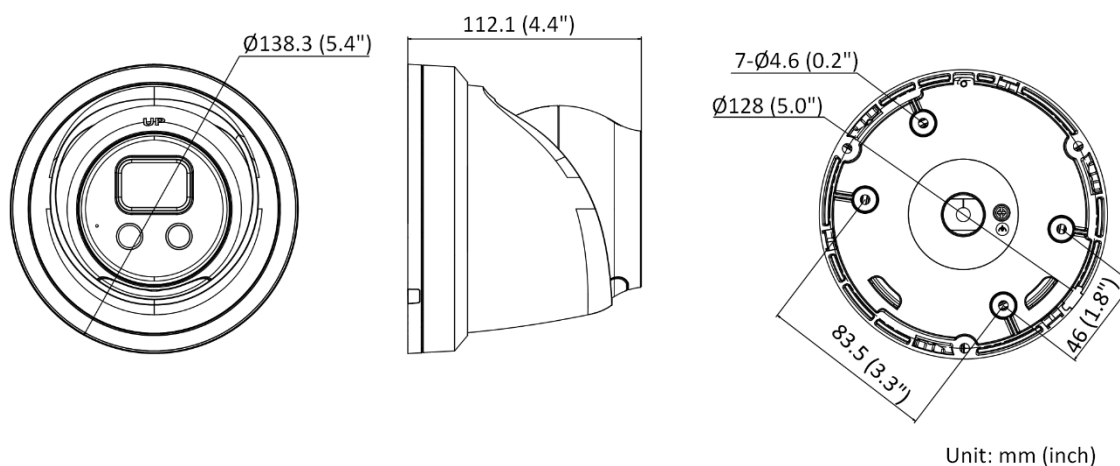

▪ **Available Model**

DS-2CD2366G2-ISU/SL (2.8/4/6 mm)

DS-2CD2366G2-ISU/SL (2.8/4/6 mm) (BLACK)

▪ **Dimension**

▪ **Accessory**

▪ **Optional**

<p>DS-1275ZJ-SUS Vertical Pole Mount</p>	<p>DS-1273ZJ-140 (Black) Wall Mount</p>	<p>DS-1276ZJ-SUS Corner Mount</p>	<p>DS-1280ZJ-DM21 Junction Box</p>	<p>DS-1276ZJ-SUS (Black) Corner Mount</p>
				
<p>DS-1275ZJ-SUS</p>				
<p>DS-1271ZJ-140 Pendant Mount</p>	<p>(Black) Vertical Pole Mount</p>	<p>DS-1273ZJ-140B Wall Mount</p>	<p>DS-1273ZJ-140 Wall Mount</p>	
				