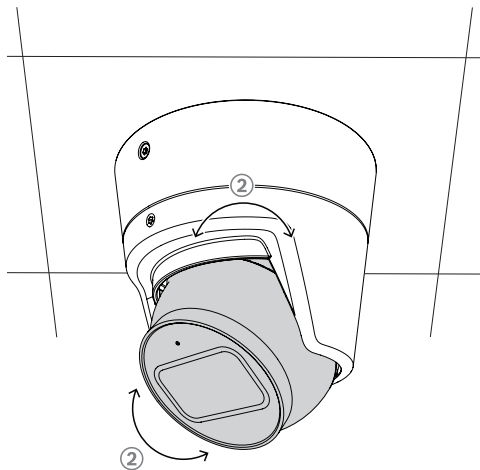

**FLEXIDOME IP turret 3000i IR**  
 NTV-3502-F02L | NTV-3502-F03L |  
 NTV-3503-F02L | NTV-3503-F03L

en Quick Installation Guide

**Bosch Security Systems B.V.**  
 Torenallee 49  
 5617 BA Eindhoven  
 The Netherlands  
[www.boschsecurity.com](http://www.boschsecurity.com)  
 © Bosch Security Systems B.V., 2019