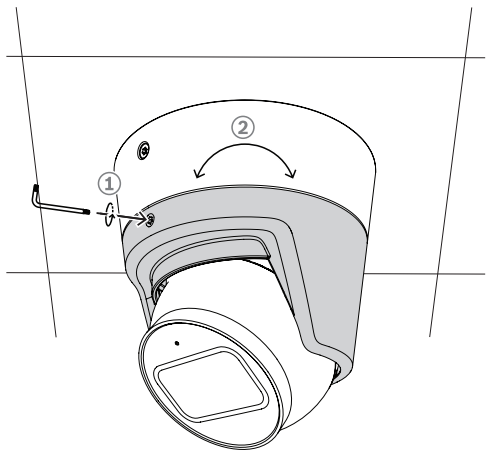

**FLEXIDOME IP turret 3000i IR**  
 NTV-3502-F02L | NTV-3502-F03L |  
 NTV-3503-F02L | NTV-3503-F03L

en Quick Installation Guide

**Bosch Security Systems B.V.**  
 Torenallee 49  
 5617 BA Eindhoven  
 The Netherlands  
[www.boschsecurity.com](http://www.boschsecurity.com)  
 © Bosch Security Systems B.V., 2019