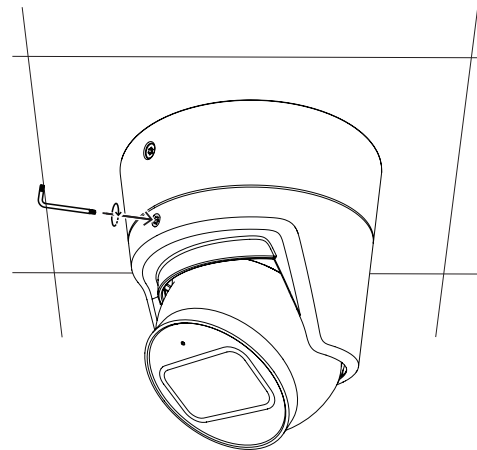

**FLEXIDOME IP turret 3000i IR**  
 NTV-3502-F02L | NTV-3502-F03L |  
 NTV-3503-F02L | NTV-3503-F03L

en Quick Installation Guide

**Bosch Security Systems B.V.**  
 Torenallee 49  
 5617 BA Eindhoven  
 The Netherlands  
[www.boschsecurity.com](http://www.boschsecurity.com)  
 © Bosch Security Systems B.V., 2019