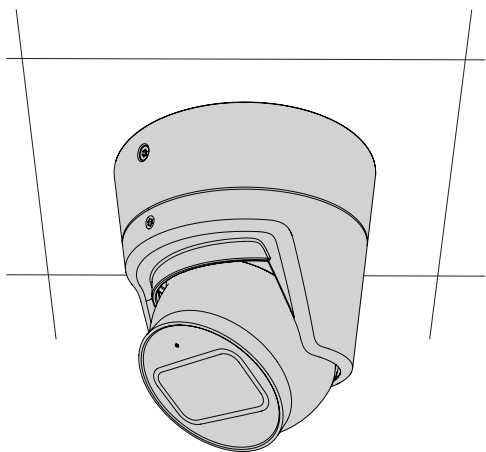

1 |

2 |

3 |

4 |

5 |

6 |

7 |

8 |

**FLEXIDOME IP turret 3000i IR**  
 NTV-3502-F02L | NTV-3502-F03L |  
 NTV-3503-F02L | NTV-3503-F03L

en Quick Installation Guide

**Bosch Security Systems B.V.**  
 Torenallee 49  
 5617 BA Eindhoven  
 The Netherlands  
[www.boschsecurity.com](http://www.boschsecurity.com)  
 © Bosch Security Systems B.V., 2019