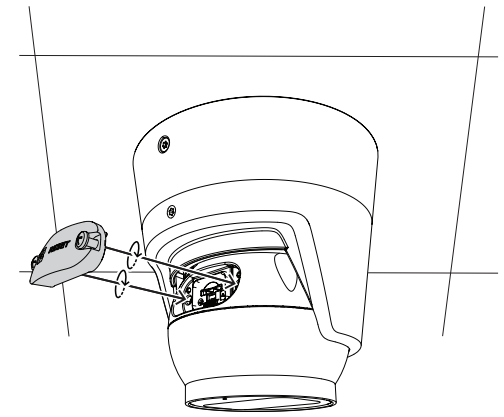

**FLEXIDOME IP turret 3000i IR**  
 NTV-3502-F02L | NTV-3502-F03L |  
 NTV-3503-F02L | NTV-3503-F03L

en Quick Installation Guide

**Bosch Security Systems B.V.**  
 Torenallee 49  
 5617 BA Eindhoven  
 The Netherlands  
[www.boschsecurity.com](http://www.boschsecurity.com)  
 © Bosch Security Systems B.V., 2019