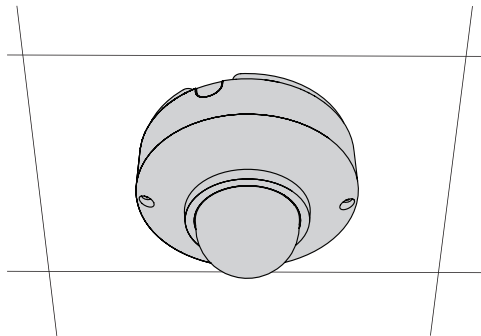

1 |

2 |

3 |

4 |

5 |

6 |

7 |

8 |

FLEXIDOME IP micro 3000i

NDV-3502-F02 | NDV-3502-F03 |

NDV-3503-F02 | NDV-3503-F03

en Quick Installation Guide

Bosch Security Systems B.V.Torenallee 49
5617 BA Eindhoven
The Netherlandswww.boschsecurity.com