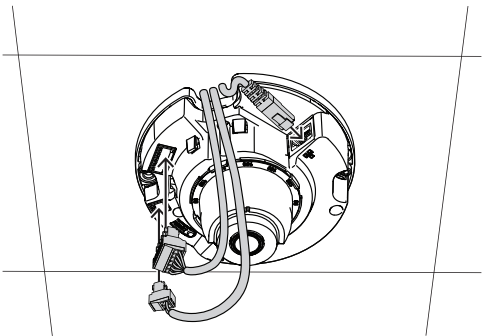

1 |

2 |

3 |

4 |

5 |

6 |

7 |

8 |

FLEXIDOME IP micro 3000i

NDV-3502-F02 | NDV-3502-F03 |

NDV-3503-F02 | NDV-3503-F03

en Quick Installation Guide

Bosch Security Systems B.V.Torenallee 49
5617 BA Eindhoven
The Netherlandswww.boschsecurity.com