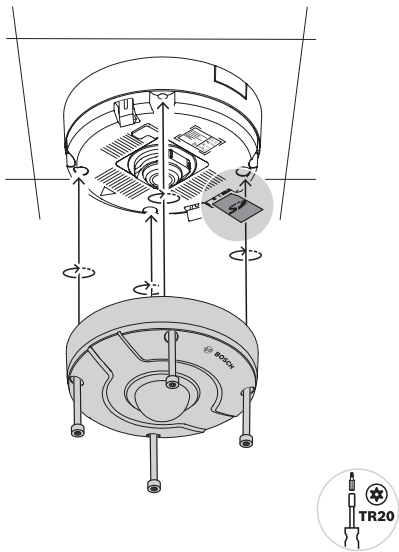

FLEXIDOME IP panoramic 6000/7000 outdoor
 NDS-6004-F180E | NDS-6004-F360E |
 NDS-7004-F180E | NDS-7004-F360E

en Quick Installation Guide

Bosch Security Systems B.V.
 Torenallee 49
 5617 BA Eindhoven
 The Netherlands
www.boschsecurity.com
 © Bosch Security Systems B.V., 2019