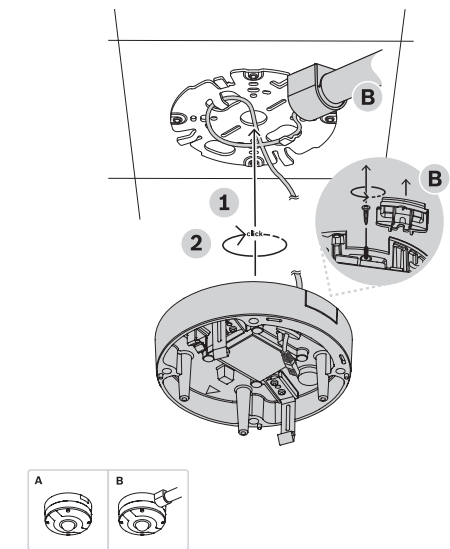

FLEXIDOME IP panoramic 6000/7000 outdoor
 NDS-6004-F180E | NDS-6004-F360E |
 NDS-7004-F180E | NDS-7004-F360E

en Quick Installation Guide

Bosch Security Systems B.V.
 Torenallee 49
 5617 BA Eindhoven
 The Netherlands
www.boschsecurity.com
 © Bosch Security Systems B.V., 2019