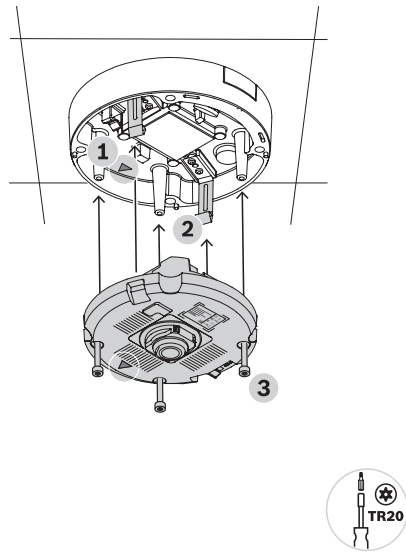

FLEXIDOME IP panoramic 6000/7000 outdoor
 NDS-6004-F180E | NDS-6004-F360E |
 NDS-7004-F180E | NDS-7004-F360E

en Quick Installation Guide

Bosch Security Systems B.V.
 Torenallee 49
 5617 BA Eindhoven
 The Netherlands
www.boschsecurity.com
 © Bosch Security Systems B.V., 2019