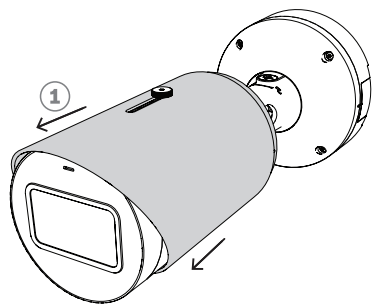

DINION IP 3000i IR
NBE-3502-AL | NBE-3503-AL

en Quick Installation Guide

Bosch Security Systems B.V.
Torenallee 49
5617 BA Eindhoven
The Netherlands
www.boschsecurity.com
© Bosch Security Systems B.V., 2019