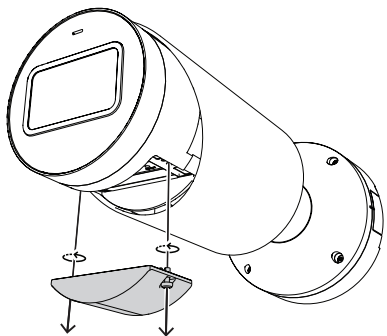

DINION IP 3000i IR
NBE-3502-AL | NBE-3503-AL

en Quick Installation Guide

Bosch Security Systems B.V.
Torenallee 49
5617 BA Eindhoven
The Netherlands
www.boschsecurity.com
© Bosch Security Systems B.V., 2019