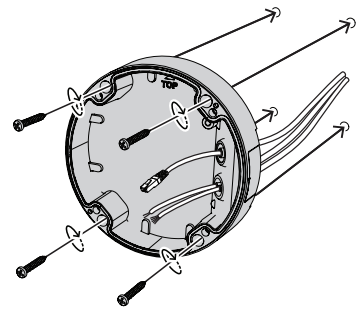

1 |

2 |

3 |

4 |

5 |

6 |

7 |

8 |

DINION IP 3000i IR
NBE-3502-AL | NBE-3503-AL

en Quick Installation Guide

Bosch Security Systems B.V.
Torenallee 49
5617 BA Eindhoven
The Netherlands
www.boschsecurity.com
© Bosch Security Systems B.V., 2019