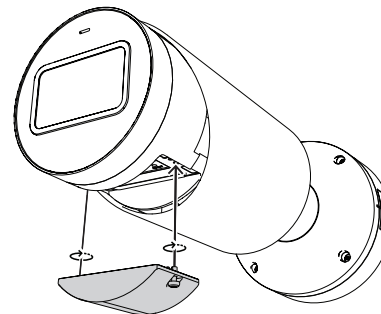

DINION IP 3000i IR
NBE-3502-AL | NBE-3503-AL

en Quick Installation Guide

Bosch Security Systems B.V.
Torenallee 49
5617 BA Eindhoven
The Netherlands
www.boschsecurity.com
© Bosch Security Systems B.V., 2019