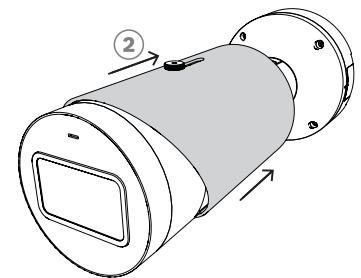

DINION IP 3000i IR
NBE-3502-AL | NBE-3503-AL

en Quick Installation Guide

Bosch Security Systems B.V.
Torenallee 49
5617 BA Eindhoven
The Netherlands
www.boschsecurity.com
© Bosch Security Systems B.V., 2019