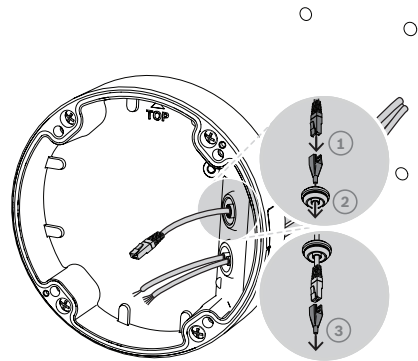

1 |

2 |

3 |

4 |

5 |

6 |

7 |

8 |

DINION IP 3000i IR
NBE-3502-AL | NBE-3503-AL

en Quick Installation Guide

Bosch Security Systems B.V.
Torenallee 49
5617 BA Eindhoven
The Netherlands
www.boschsecurity.com
© Bosch Security Systems B.V., 2019