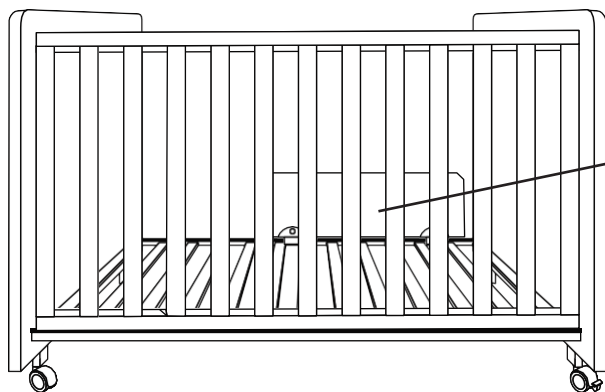

Opțional - Asamblare panou de protecție împotriva căderii

1xD

Panou de protecție
Protection panel

2xQ

Șuruburi
Screws

4xR

Capac
Cover hole

Pasul

1

Pasul

2

Pasul

3