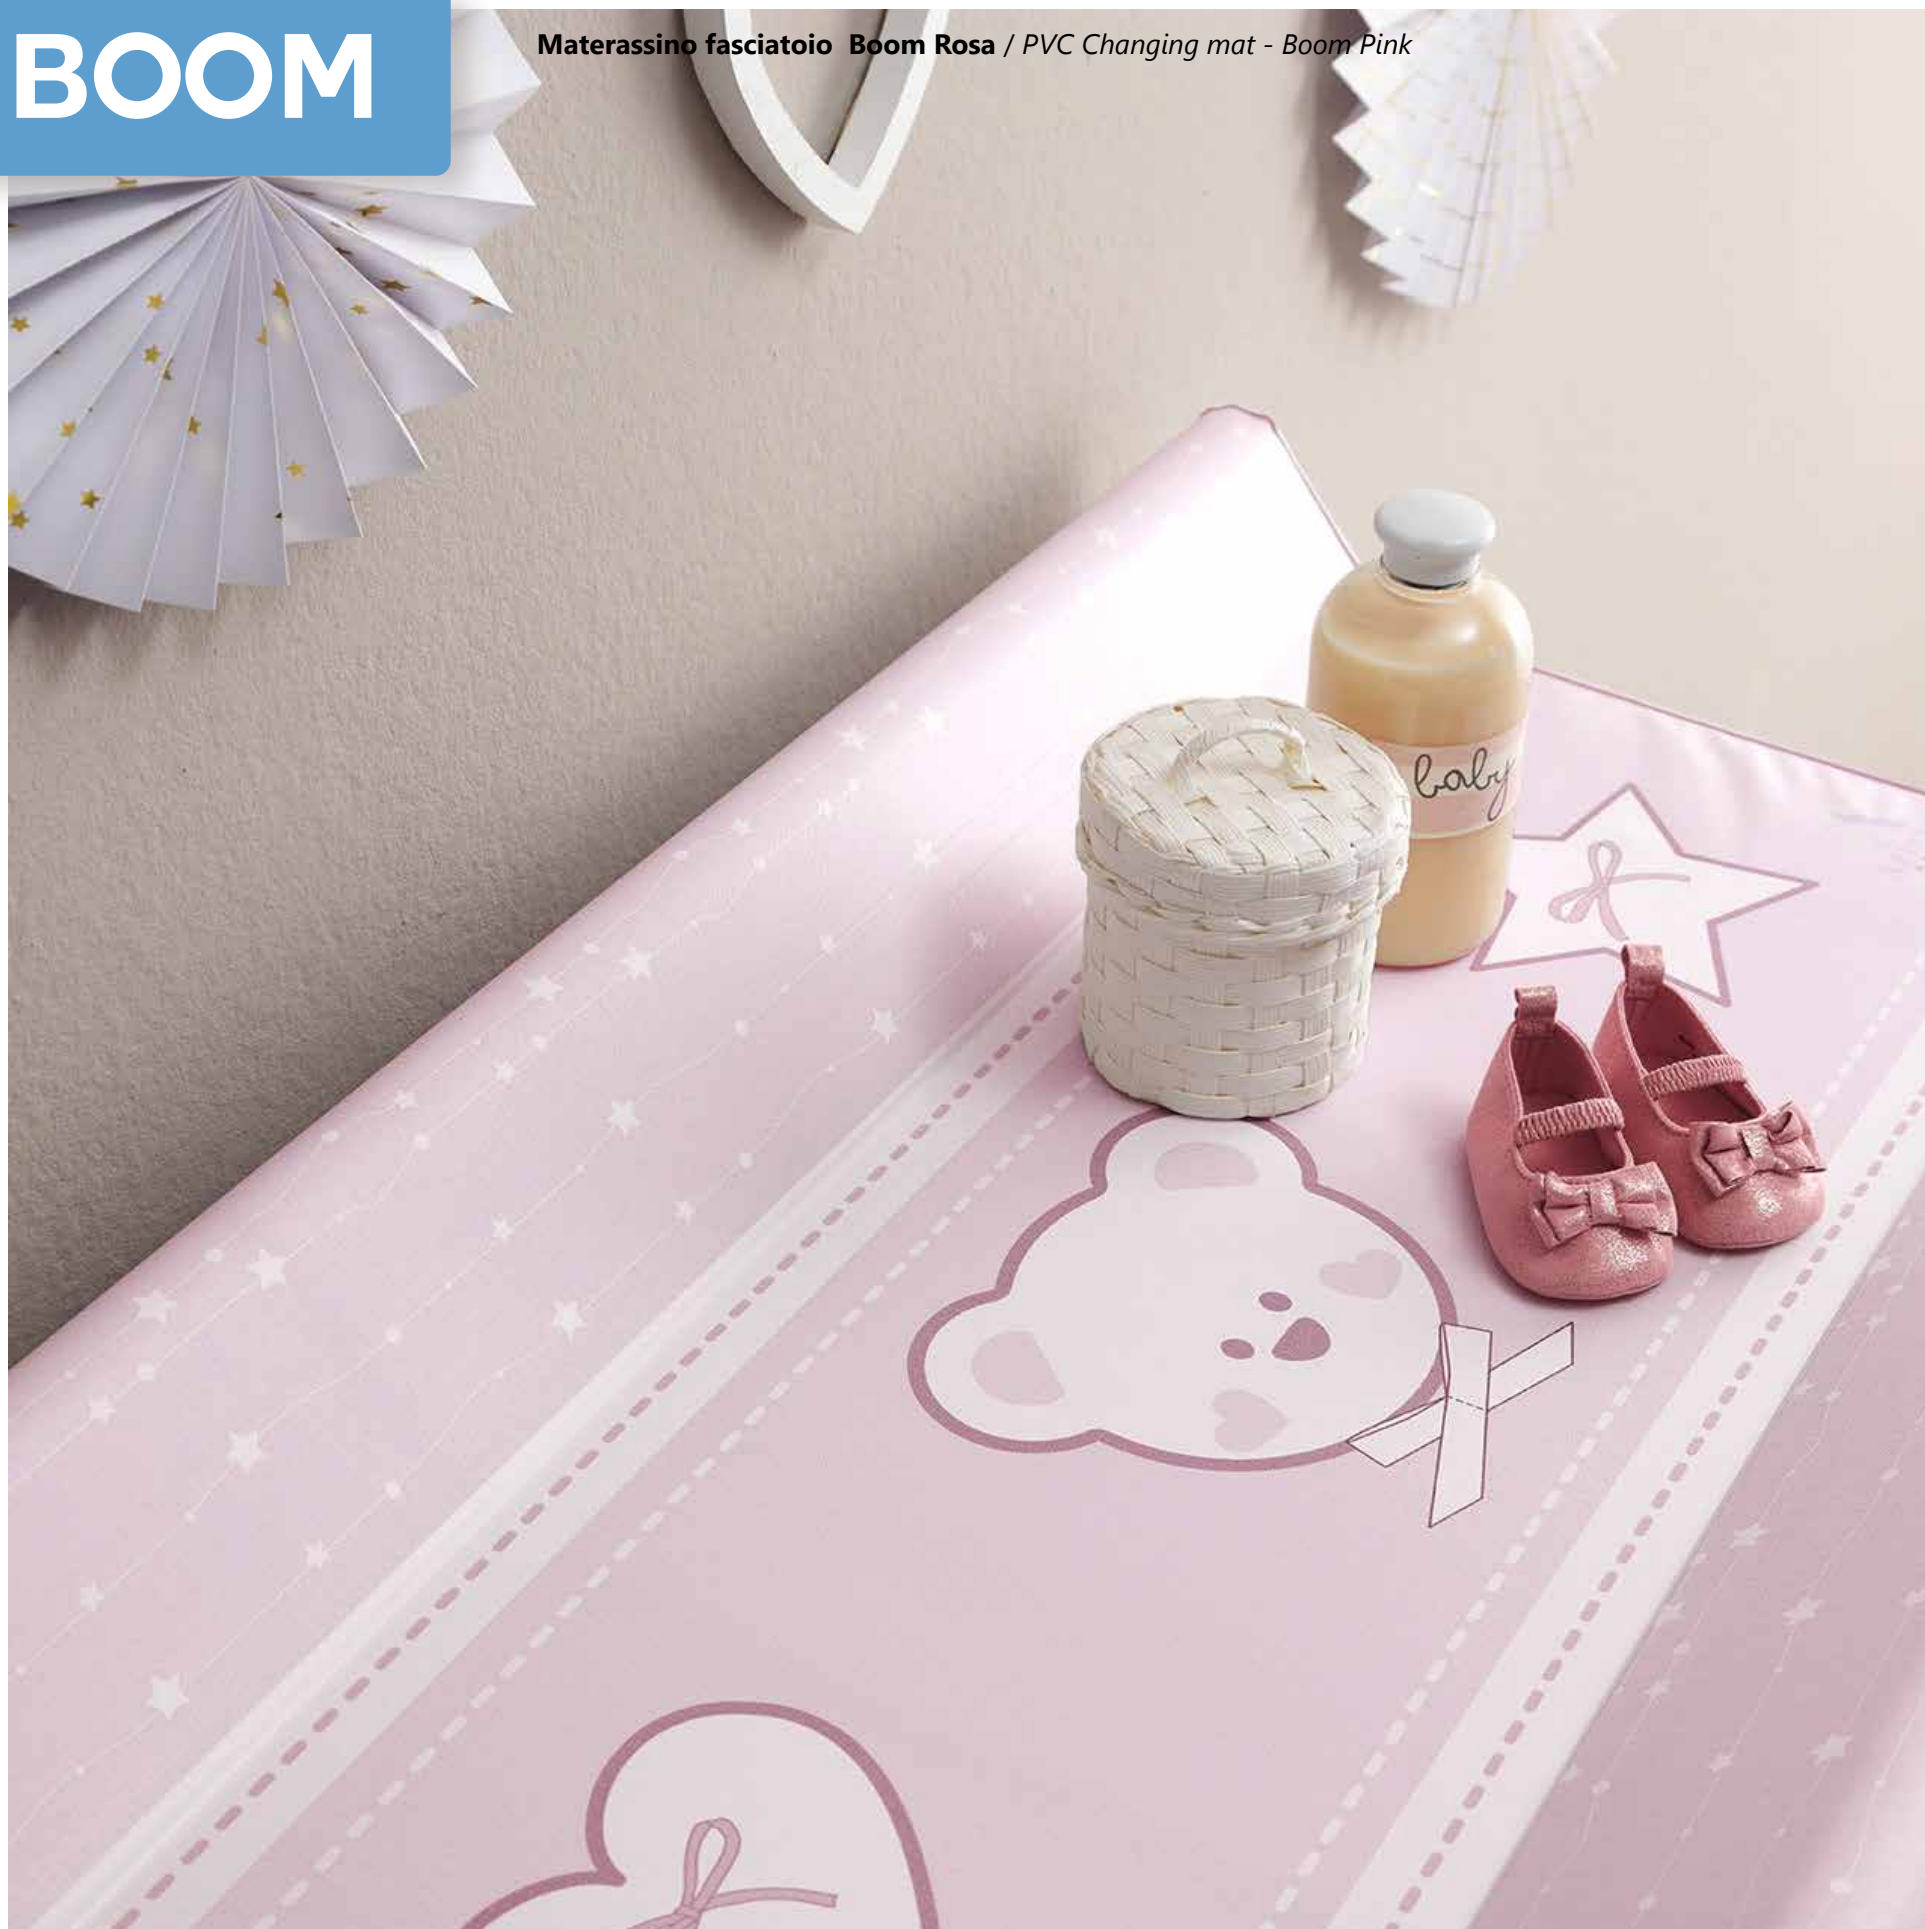

BOOM

Materassino fasciatoio Boom Rosa / PVC Changing mat - Boom Pink