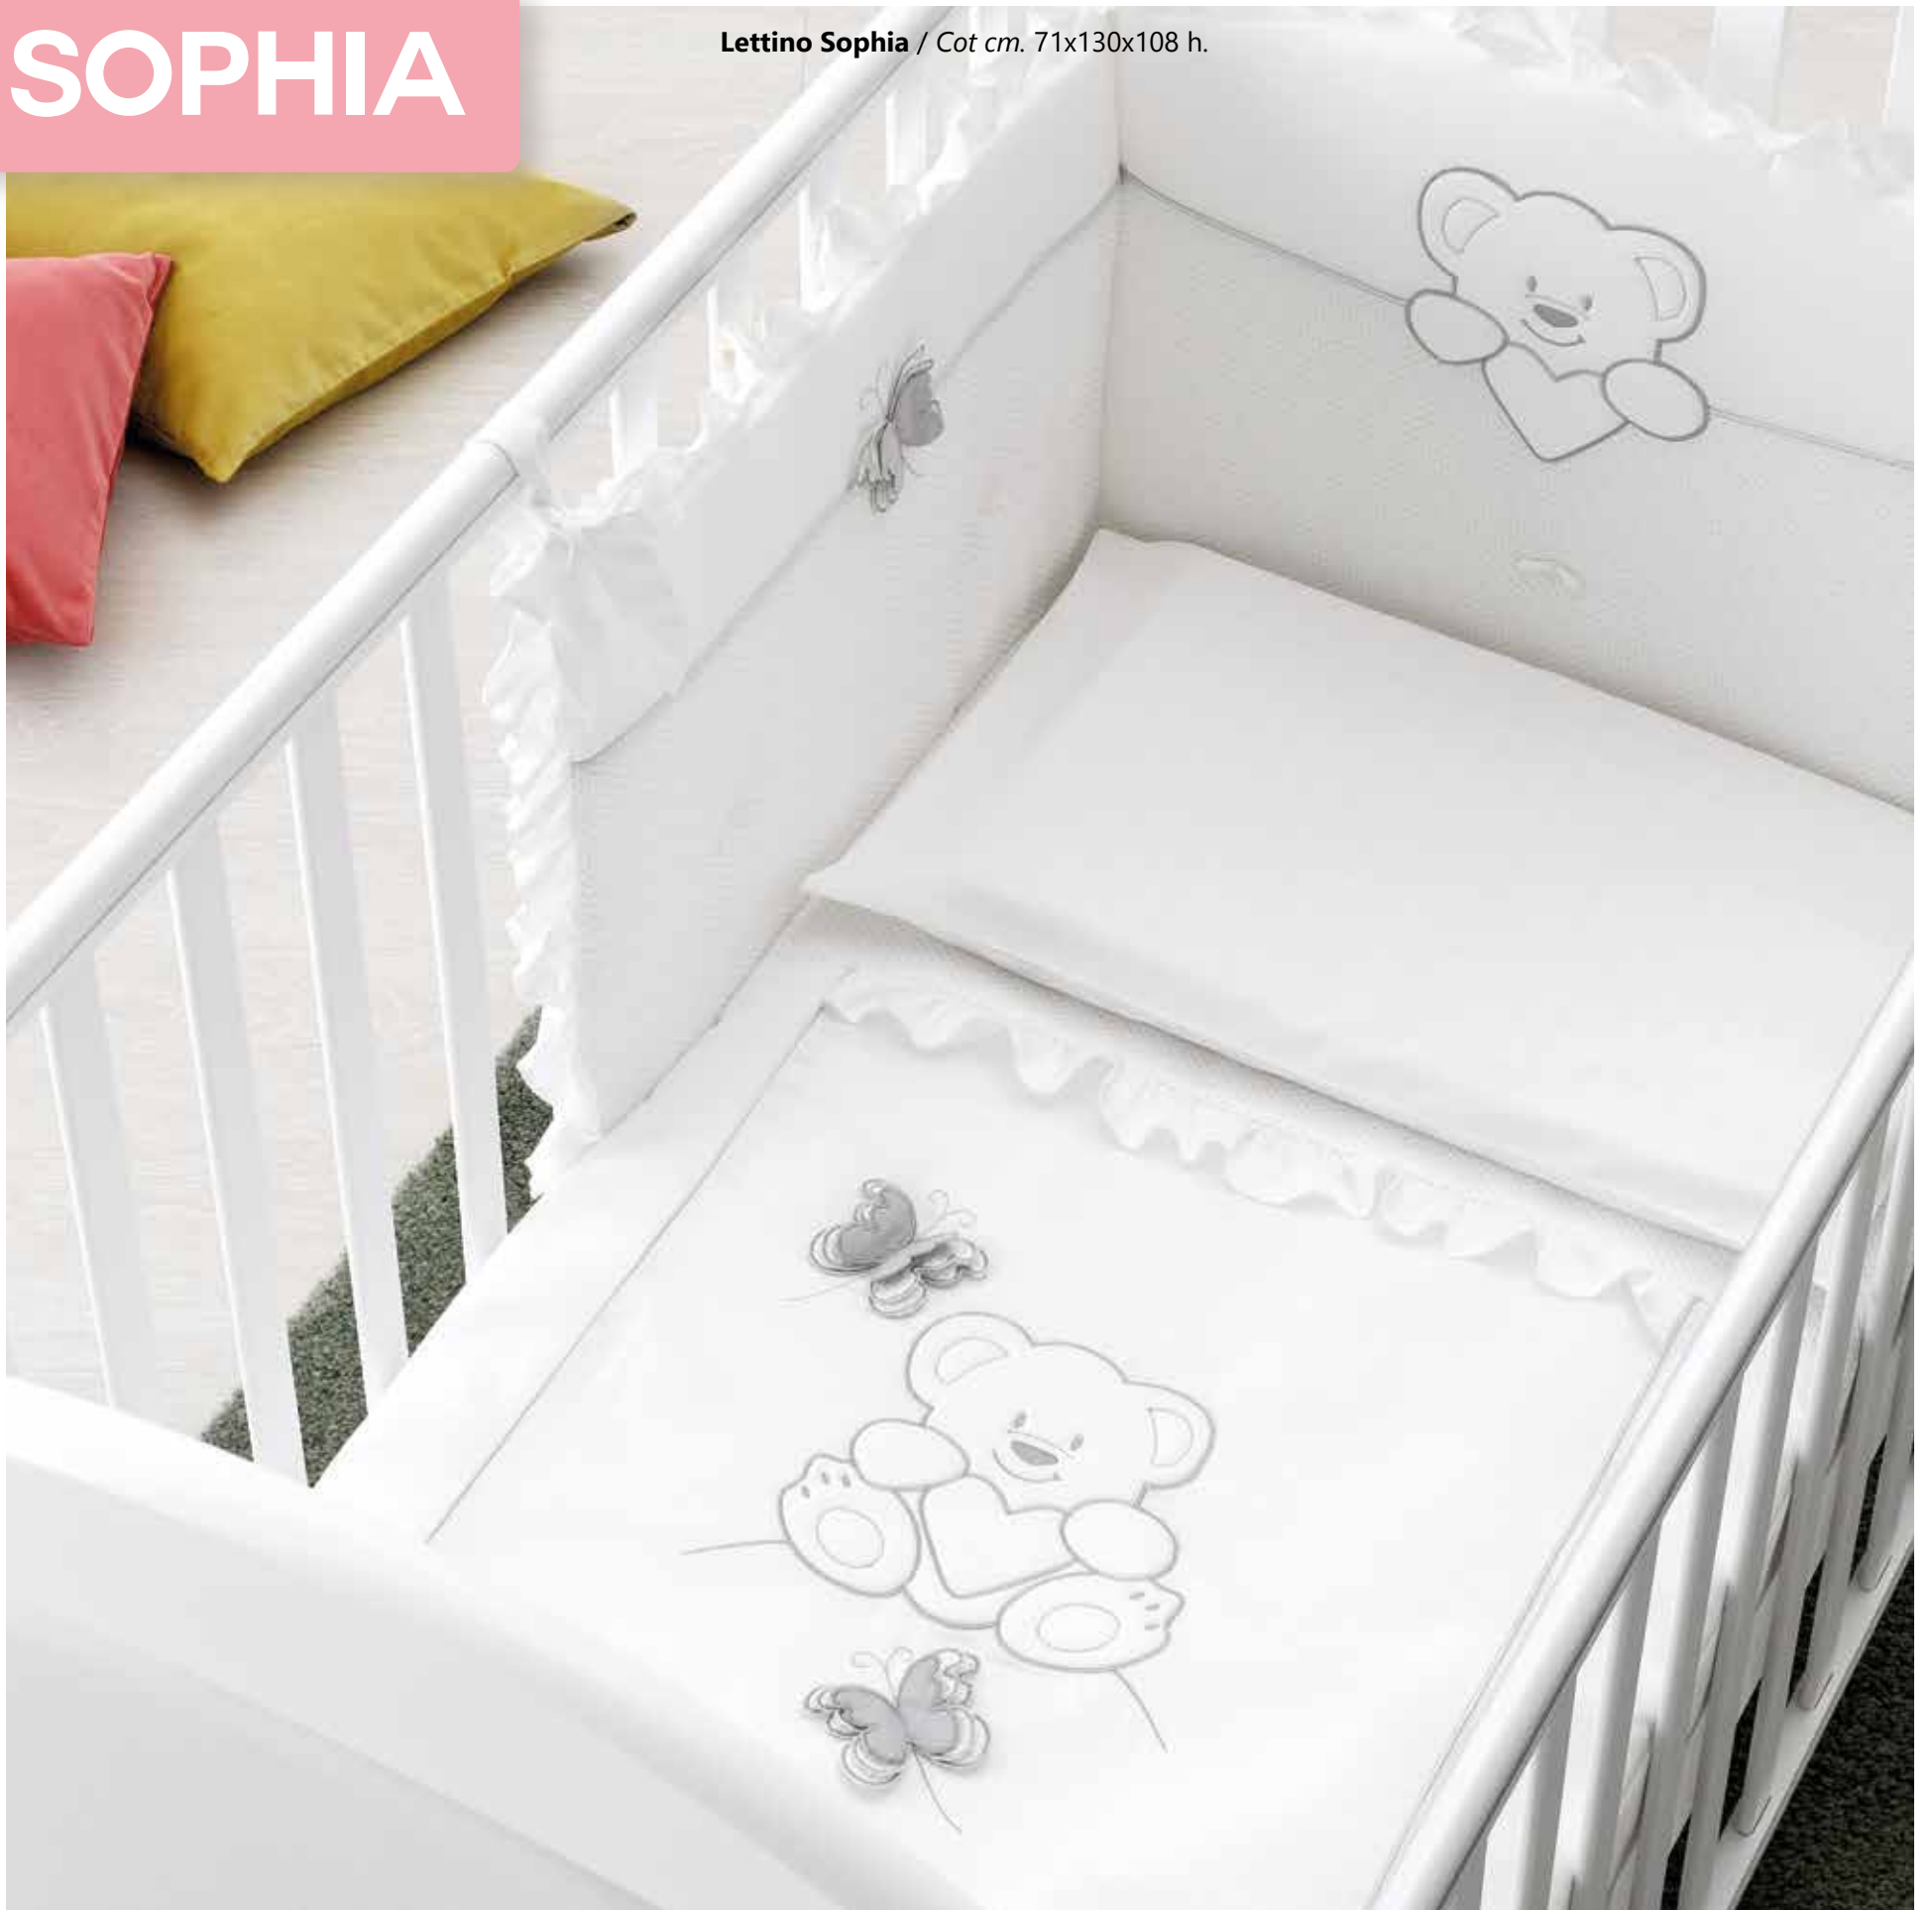

SOPHIA

Letino Sophia / Cot cm. 71x130x108 h.