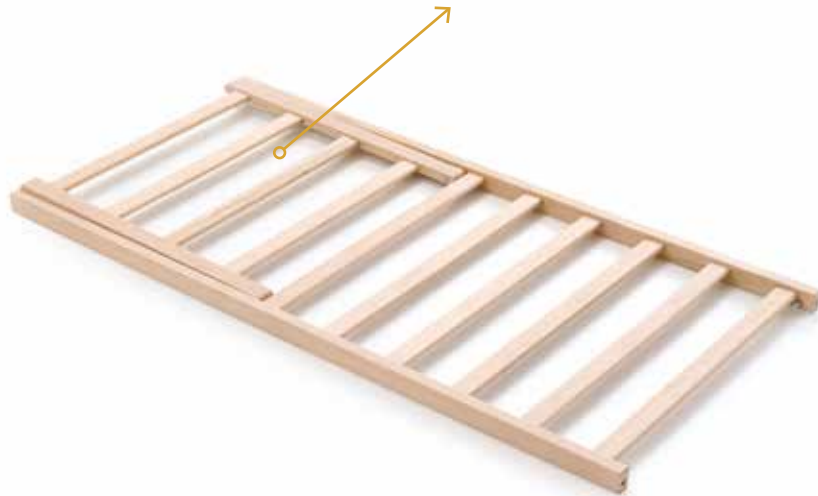

RETE ANTIREFLUSSO

1

POSIZIONE BASE

Rete a doghe reclinabile con sistema antireflusso in posizione neutra.

Mattress base with anti-reflux system in neutral position.