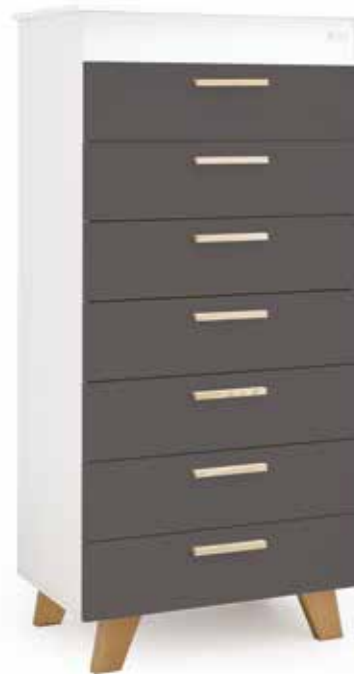

ARMADIO MIA
MIA ARMOIRE
cm. 91X50X184 h.

SETTIMONE MIA
MIA BIG CHEST OF 7 DRAWERS
cm. 76X47x150 h.

SETTIMINO MIA
MIA CHEST OF 7 DRAWERS
cm. 47X50x141 h.

COMÒ SECURE MIA
SECURE MIA CHEST OF DRAWERS
cm. 87X51x103 h.