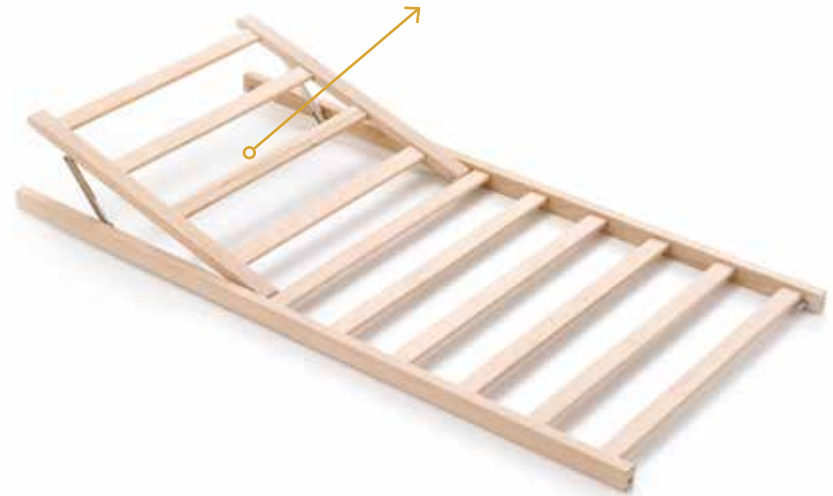

Mattress base with anti-reflux system in neutral position.

2

POSIZIONE ANTIREFLUSSO

Rete a doghe reclinabile con sistema antireflusso in posizione attiva.

Mattress base with anti-reflux system in operative position.

RETE ANTIRIGURGITO RECLINABILE

Per rigurgito si intende il reflusso gastroesofageo nella bocca del bambino di una quantità di cibo anche parzialmente digerito, può manifestarsi anche dopo due o tre ore dalla poppata, colpisce fino al 40% dei neonati.