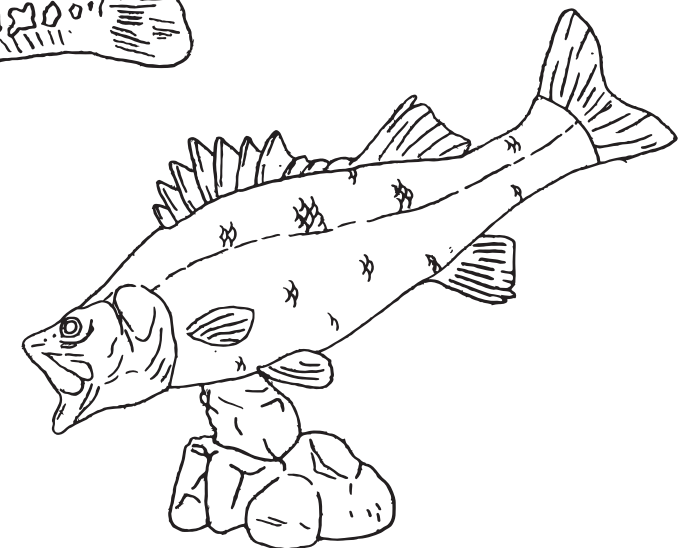

Red Sea Bream

North Pacific Giant Octopus

Black Bass

Giant Trevally

Japanese Sea bass

AQUA FISH PAINT MODEL

Mini Aqua Fish Paint Model Box_01

多種多様な水生動物をモチーフにした手のひらサイズのミニペイントフィギュア。

マダイ

ミズダコ

ブラックバス

ロウニンアジ

スズキ