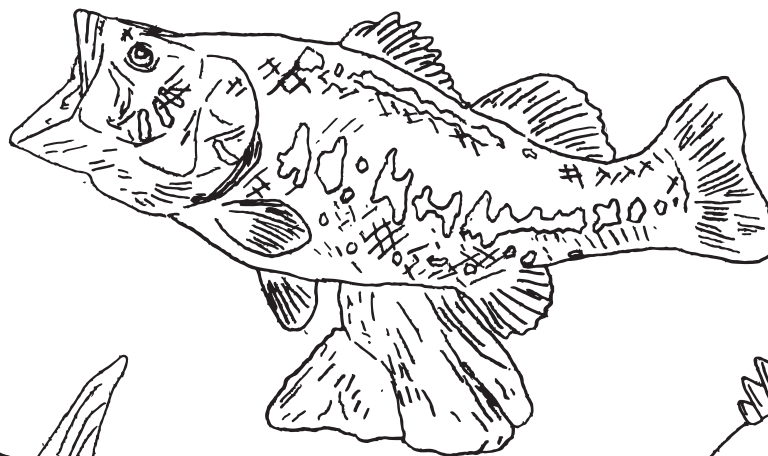

Red Sea Bream

North Pacific Giant Octopus

Black Bass

Giant Trevally

Japanese Sea bass

AQUA FISH PAINT MODEL

Mini Aqua Fish Paint Model Box_01

多種多様な水生動物をモチーフにした手のひらサイズのミニペイントフィギュア。

マダイ

ミズダコ

ブラックバス

ロウニンアジ

スズキ