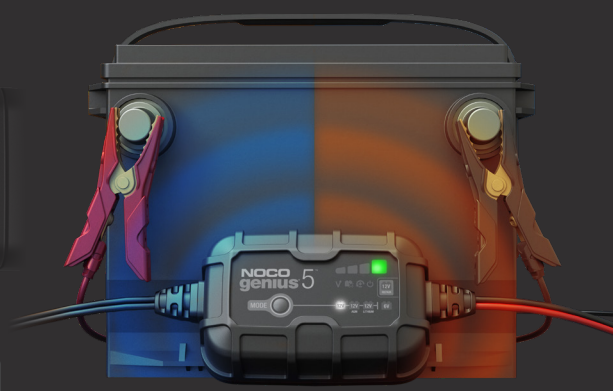

**CERO
VOLTIOS**

CARGUE DESDE CERO VOLTIOS.

Cargue baterías agotadas desde 1 voltio. O utilice el nuevo Modo de fuerza que le permite tomar el control y comenzar a cargar en forma manual baterías agotadas desde cero voltios.

65%

MÁS DE POTENCIA.

Similar al modelo G3500, pero mejor. Es un 34% más pequeño y ofrece un 65% más de potencia. Y es más simple y fácil de usar que nunca antes.

24/7

CARGA FÁCIL.

Ofrece carga en cualquier estación y clima para una batería en buen estado y se puede dejar conectado las 24 horas del día, los 7 días de la semana, sin temor a sobrecargas. Regresa automáticamente al último modo seleccionado.

MODOS DE CARGA

12 V

Se usa para baterías de 12 voltios de celdas con líquido, de gel, con líquido mejorado, sin mantenimiento y baterías de calcio.

AGM

Se usa para baterías de 12 voltios AGM o sin mantenimiento.