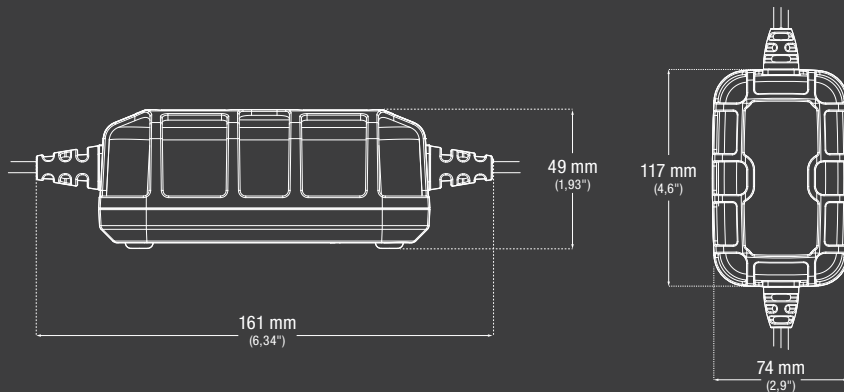

Tamaño de la batería

CARGAS

20 Ah	3 hr	*Cargas aproximadas al 50% de profundidad de descarga.
40 Ah	6 hr	
80 Ah	12 hr	
100 Ah	15 hr	

ESPECIFICACIONES TÉCNICAS

VOLTAJE DE LÍNEA DE CA:	120-240 VAC, 50-60 Hz
POTENCIA DE SALIDA:	75 W Máx
VOLTAJE DE CARGA:	Varios
CORRIENTE DE CARGA:	5 A (12 V), 5 A (6 V)
QUÍMICA:	Ácida De Plomo y De Litio
TEMPERATURA DE FUNCIONAMIENTO:	-20 °C A +40 °C (-4 °F A +104 °F)
TEMPERATURA DE ALMACENAMIENTO:	-30 °C A +60 °C (-22 °F A +140 °F)
DETECCIÓN DE BAJO VOLTAJE:	1 V (12 V), 1 V (6 V)
CONSUMO DE CORRIENTE DE RETORNO:	<0,5 mA
CAPACIDAD DE LA BATERÍA:	Hasta 120 Ah, mantiene todos los tamaños de baterías
PROTECCIÓN DE LA CARCASA:	IP65
REFRIGERACIÓN:	Convección natural
PESO DE LA UNIDAD:	0,68 kg (1,5 lbs)
VOLUMETRÍA	<p>Embalaje minorista: Dimensiones: 11,7x8,7x20,2 cm Peso: 0,72 kg UPC: 0-46221-19004-5</p> <p>Cartón maestro: Dimensiones: 43,4x30,4x14 cm Peso: 5,13 kg Cantidad: 6 UCC: 10046221190042</p> <p>Cartón interior: Dimensiones: 12,3x9,4x20,8 cm Peso: 0,79 kg</p> <p>Unidades por pallet: NA - 336 Unidades Internacional - 252 Unidades</p>

QUÉ INCLUYE LA CAJA

Cargador y mantenedor de baterías GENIUS5

Correa y soporte de montaje.

Guía del usuario y garantía

(2) tornillos autorroscantes n.º 8 x 1"

Pinzas de la batería y ojales integrados

NOCO

30339 Diamond Parkway, #102
Glenwillow, OH 44139 | USA
1.800.456.6626