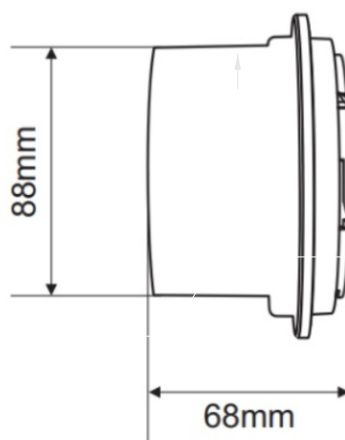

### DESCRIÇÃO DO PRODUTO

A base WSB IP65 é uma base profunda protegida à prova de água, especialmente projetada para instalações ao ar livre de sondagens endereçáveis.

A base é adequada para montagem na parede em aplicações em ambientes agressivos exigindo proteção IP65 dos dispositivos. Esta base vem em um kit com uma junta de borracha sólida, selante de vedação o-ring e os prensa-cabos classificados Ip65.

### CARACTERÍSTICAS TÉCNICAS

Temperatura de Operação	de -10 à +60°C
Umidade Relativa	≤93% á +40°C
Material	ABS
Grau de Proteção	Ip65
Dimensões	120 x 68 mm
Peso	0,140Kg

### DIMENSIONAL

dimensões em milímetros

Ativar o Windows  
Acesse Configurações para ativar o Winc