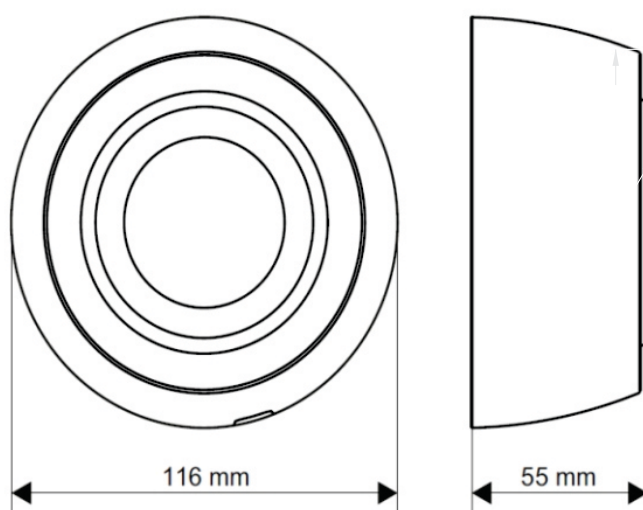

FICHA TÉCNICA

AUDIOVISUAL ENDEREÇÁVEL WS IP43 COM ISOLADOR

CODIGO: 325310

DESCRIÇÃO DO PRODUTO

O audiovisual WS IS é um sinalizador visual e sonoro endereçável com isolador embutido, projetado para ser instalado em sistemas de alarme de incêndio endereçáveis que suportam o protocolo de comunicação TTE. O audiovisual é ligado no painel e pode ser controlado através do protocolo de comunicação.

Sem base. Compatível com a base B124.

CARACTERÍSTICAS TÉCNICAS

Tensão de Alimentação	15-32V (CC)
Corrente em Alarme	9,0mA à 16,5mA
Corrente em Repouso	500uA
Temperatura de Operação	-10°C à +50°C
Nível Sonoro	Baixo: (80-88 dB) Alto: (92-98 dB)

Grau de Proteção	Ip43
Peso	0,183Kg
Dimensões	116 x 55 mm

Em conformidade com a norma EN54-3

DIMENSIONAL

dimensões em milímetros