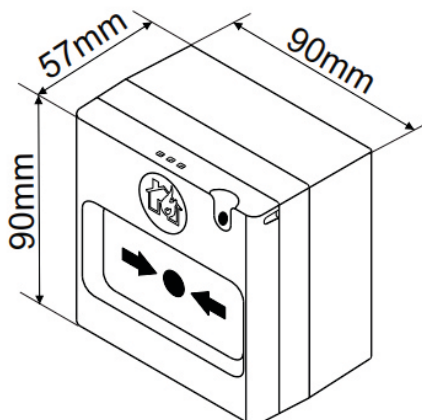

FICHA TÉCNICA

ACIONADOR MANUAL ENDEREÇÁVEL COM ISOLADOR IP40

CODIGO: 317307

DESCRIÇÃO DO PRODUTO

Este acionador foi desenvolvido com material ABS (Policarbonato Vermelho) podendo suportar temperaturas de -10°C até 50°C. Com grau de proteção IP40 foi desenvolvido para ambientes administrativos e com pouco grau de agressividade.

Possui isolador de laço interno.

CARACTERÍSTICAS TÉCNICAS

Tensão de Alimentação	15-32V (CC)
Corrente em Alarme	3mA
Corrente em Repouso	160uA
Temperatura de Operação	-10°C à +60°C
Tipologia	Classe A ou B

Material	ABS Retardador de Chama
Grau de Proteção	IP40
Peso	90 x 90 x 57 mm
Dimensões	0,175Kg
Certificações	EVPU / LPCB

DIMENSIONAL

dimensões em milímetros