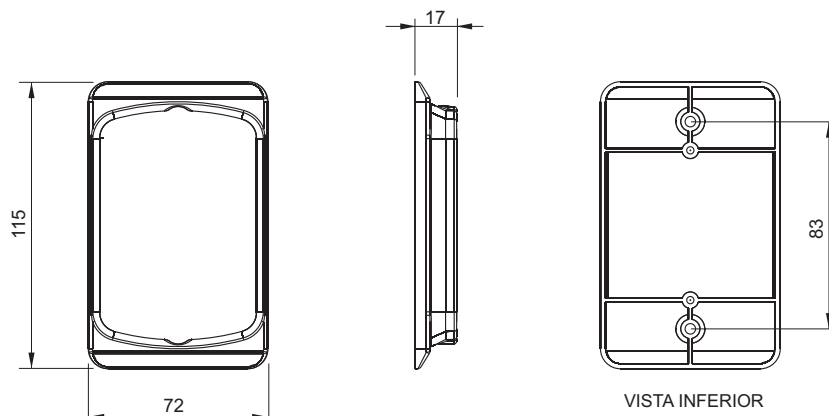

DIMENSIONAL

dimensões em milímetros

Chave Digital Tecnologia Eletrônica Ltda.

Rua Dom Abelardo, 637 - Vila Real - Balneário Camboriú - SC - CEP 88337-145

Fone: 47 3268-2536 - vendas@chavedigital.com.br - www.chavedigital.com.br