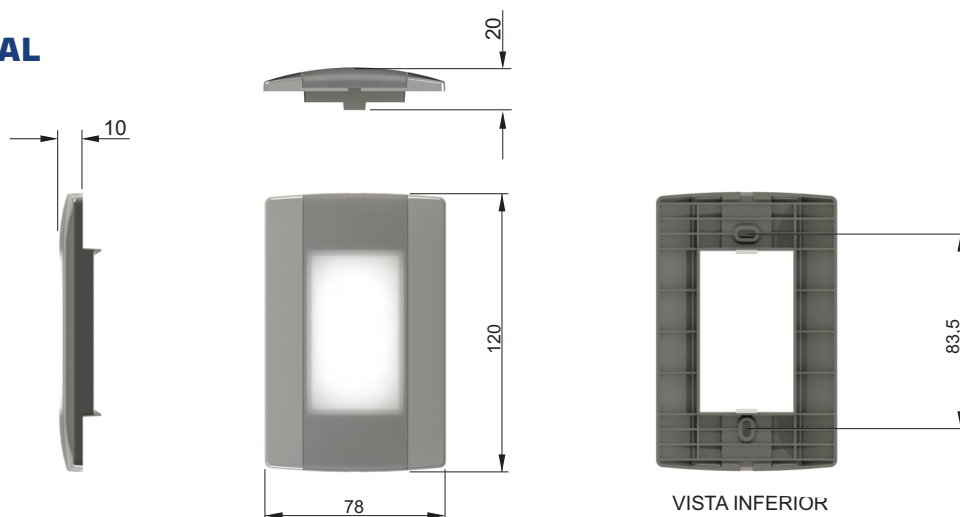

DIMENSIONAL

dimensões em milímetros

Chave Digital Tecnologia Eletrônica Ltda.

Rua Dom Abelardo, 637 - Vila Real - Balneário Camboriú - SC - CEP 88337-145

Fone: 47 3268-2536 - vendas@chavedigital.com.br - www.chavedigital.com.br