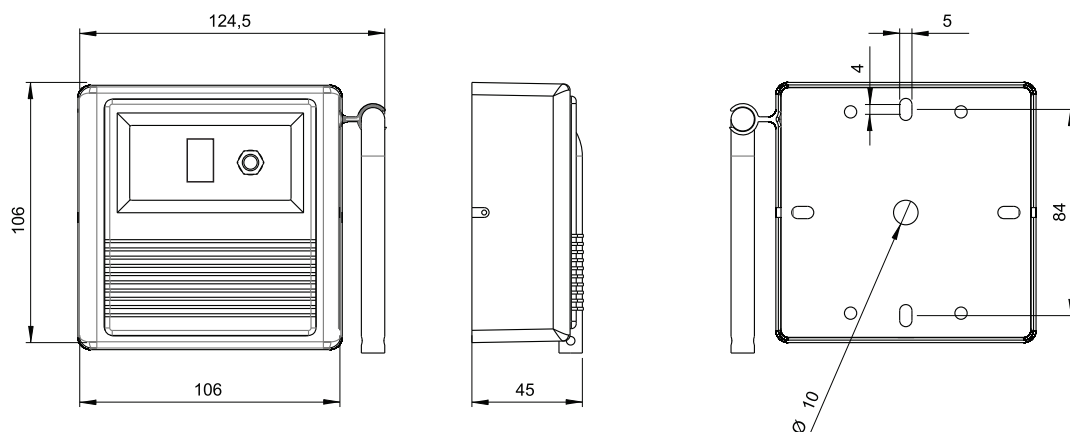

FICHA TÉCNICA

ACIONA BOMBA CONVENCIONAL CÍRIUS IP-20

CODIGO: 339.200

DESCRIÇÃO DO PRODUTO

Dispositivo aciona bomba convencional, sinaliza um alarme na central quando o vidro for quebrado, para acionamento da bomba do sistema de combate a incêndio através da chave liga-desliga.

Umidade de trabalho	de 20 à 90 % RH (s/ cond.)
Temp. de armazenamento	de -20 à + 85°C
Material gabinete	Termoplástico vermelho
Grau de Proteção	IP 20
Dimensões	105 x 105 x 42 mm
Peso	0,240 kg

DIMENSIONAL