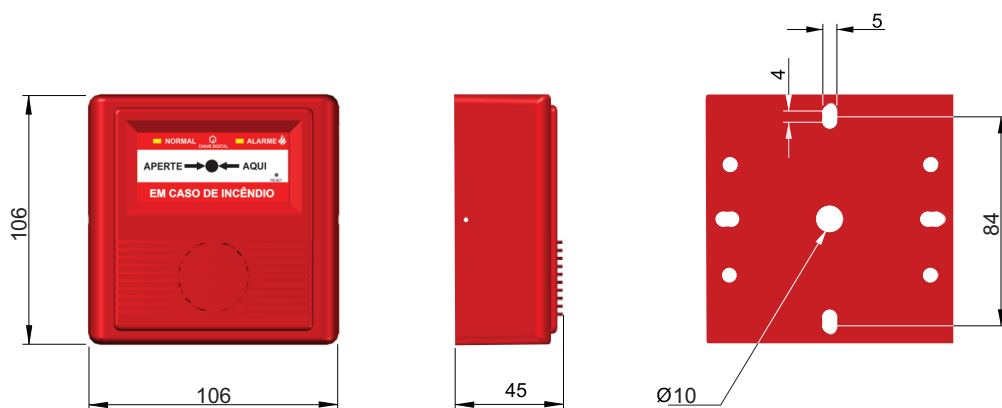

FICHA TÉCNICA

ACIONADOR MANUAL CONVENCIONAL APERTE AQUI C/ SIRENE IP-20 CÍRIUS

CODIGO: 324.222

DESCRIÇÃO DO PRODUTO

Dispositivo com sirene integrada, compatível com a Central Círius, tem a função de iniciar manualmente um alarme quando o painel frontal for pressionado. Pode ser desarmado através do reset.

Temp. armazenamento	de -20 à + 85°C
Umid. de armazenamento	de 10 à 95 % RH
Material Gabinete	Termoplástico vermelho
Grau de Proteção	IP 20
Dimensões	106 x 106 x 45 mm
Peso	0,150 kg

DIMENSIONAL

dimensões em milímetros