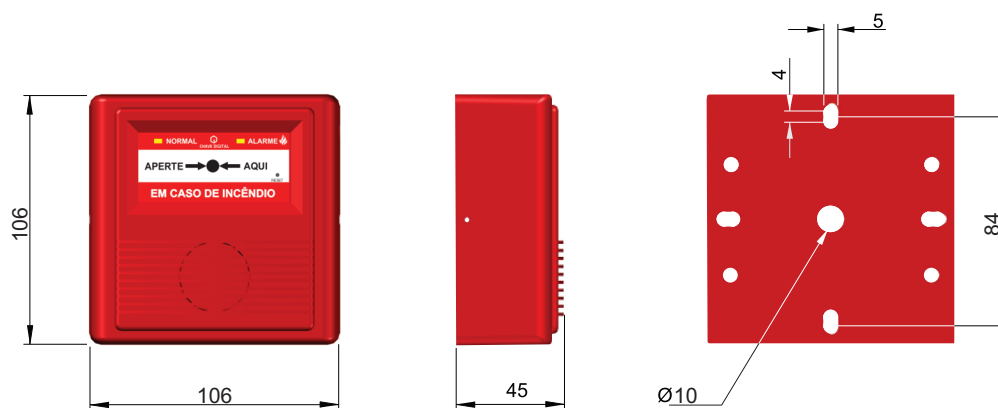

FICHA TÉCNICA

ACIONADOR MANUAL CONVENCIONAL APERTE AQUI IP-20 CÍRIUS

CODIGO: 323.222

DESCRIÇÃO DO PRODUTO

Dispositivo compatível com a Central Círius, tem a função de iniciar manualmente um alarme quando o painel frontal for pressionado. Pode ser desarmado através do reset.

Temp. armazenamento	de -20 à + 85°C
Umid. de armazenamento	de 10 à 95 % RH
Material Gabinete	Termoplástico vermelho
Grau de Proteção	IP 20
Dimensões	106 x 106 x 45 mm
Peso	0,150 kg

DIMENSIONAL

dimensões em milímetros