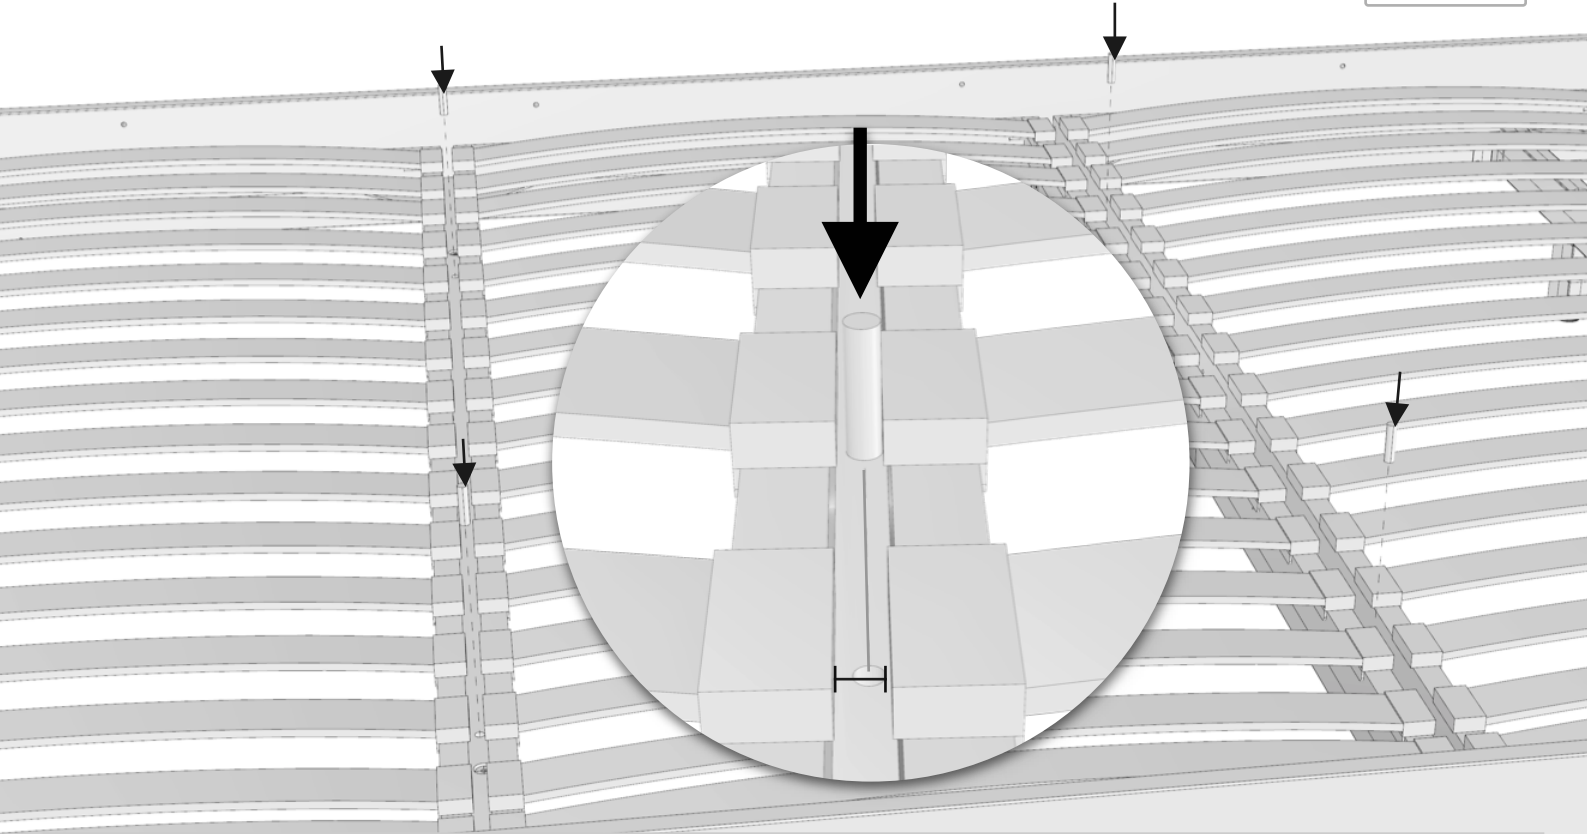

14 optional

fotos@ekomia.de

+49 (0) 30 41 76 19 72

ekomia.de

service@ekomia.de