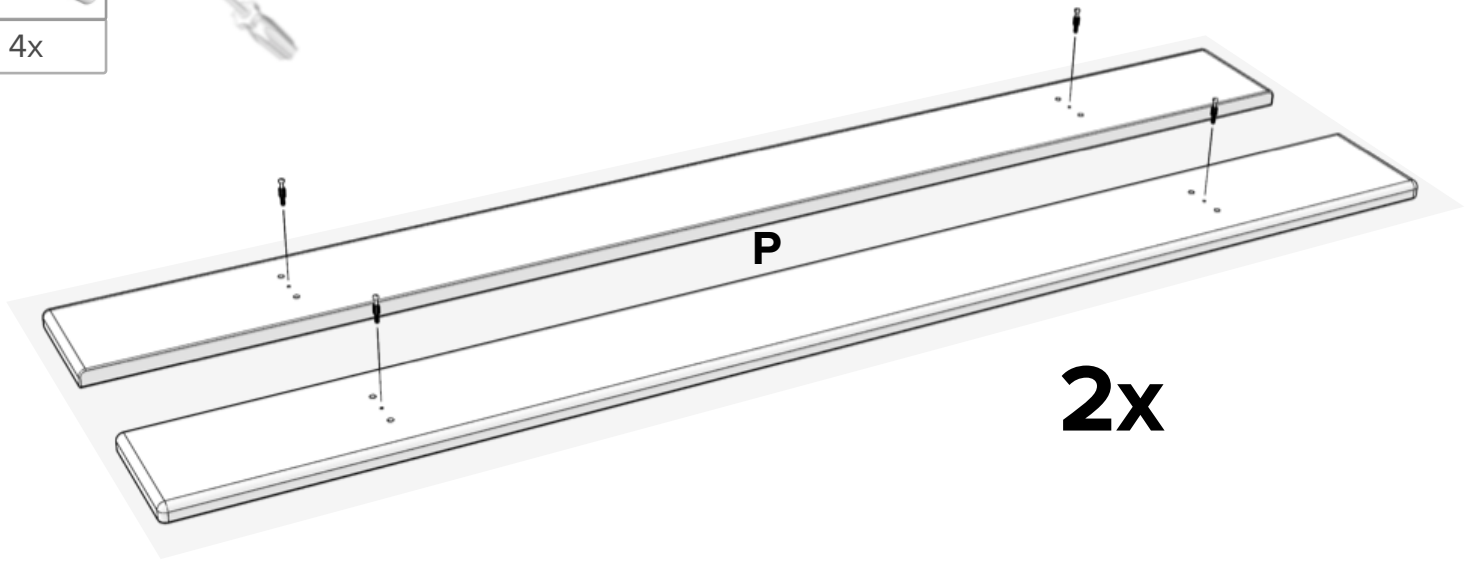

Swebe

270

F 4x20  64x	G  8x	H 10x35  8x	I  16x	J  8x	K 7x55  4x	L 10x50  4x	M 6  1x	V  4x	 
--	---	---	--	---	--	---	---	---	--

Optional '1' 2x 120cm

Optional '2'

1

4x
A+E

2

7 Optional '1'

8

9

10 Optional '2'

11

12

2x

13