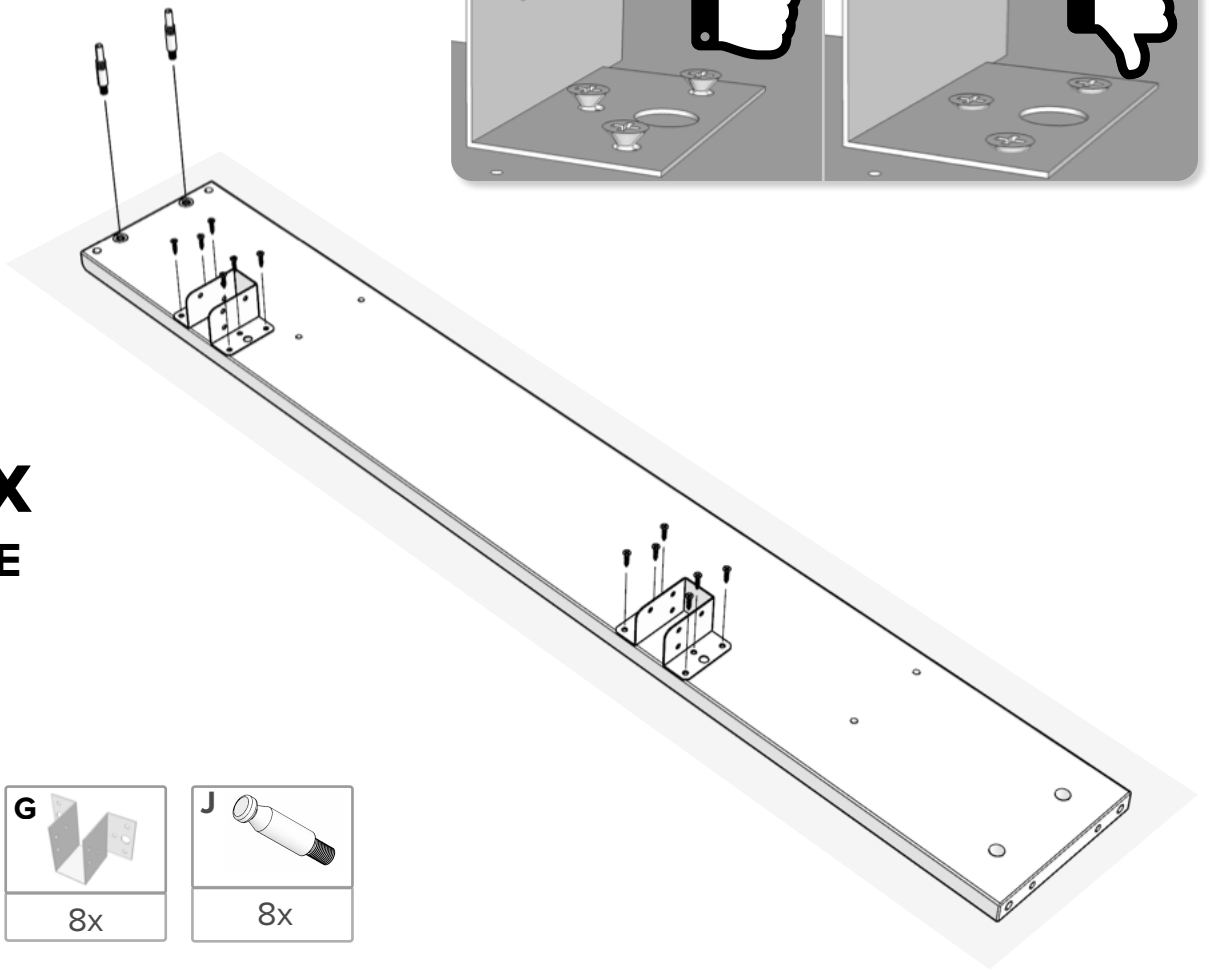

Swebe

270

F 4x20  64x	G  8x	H 10x35  8x	I  16x	J  8x	K 7x55  4x	L 10x50  4x	M 6  1x	V  4x	 
--	---	---	--	---	--	---	---	---	--

Optional '1' 2x 120cm

Optional '2'

1

4x
A+E

2