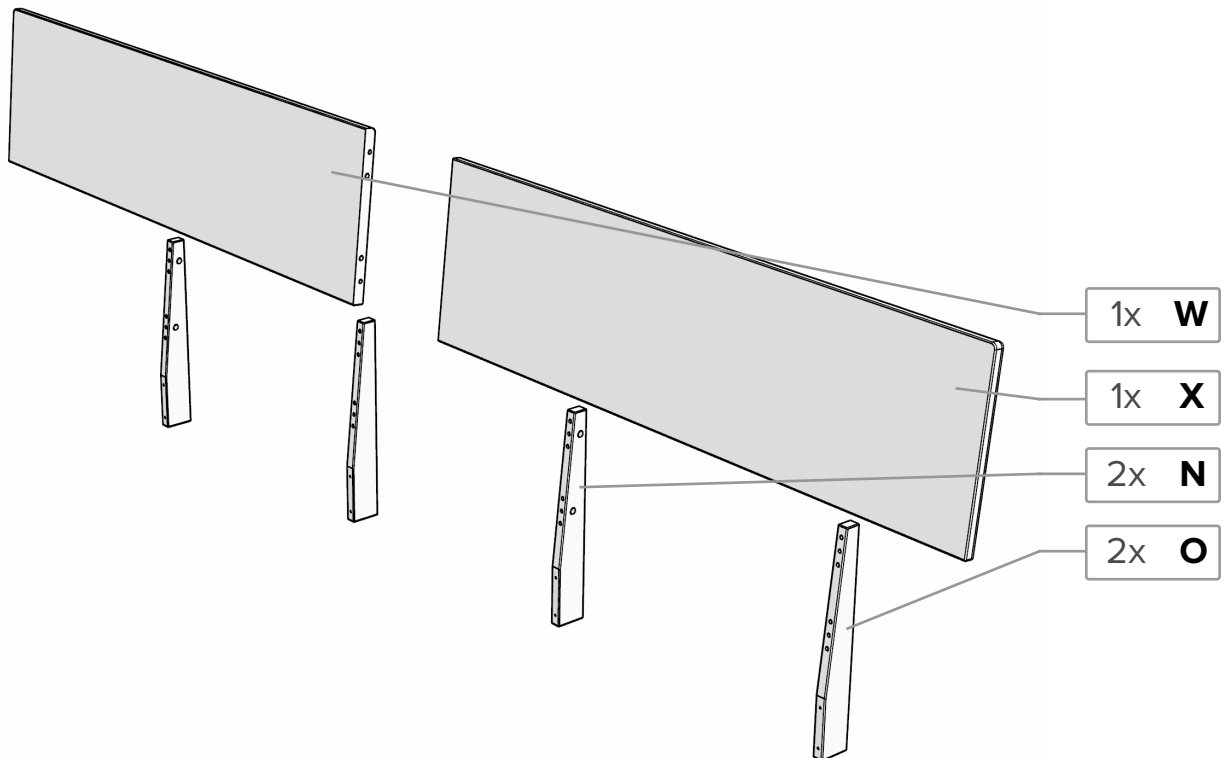

Swebe

270

F 4x20  64x	G  8x	H 10x35  8x	I  16x	J  8x	K 7x55  4x	L 10x50  4x	M 6  1x	V  4x	 
--	---	---	--	---	--	---	---	---	--

Optional '1' 2x 120cm

Optional '2'

1

4x
A+E

2