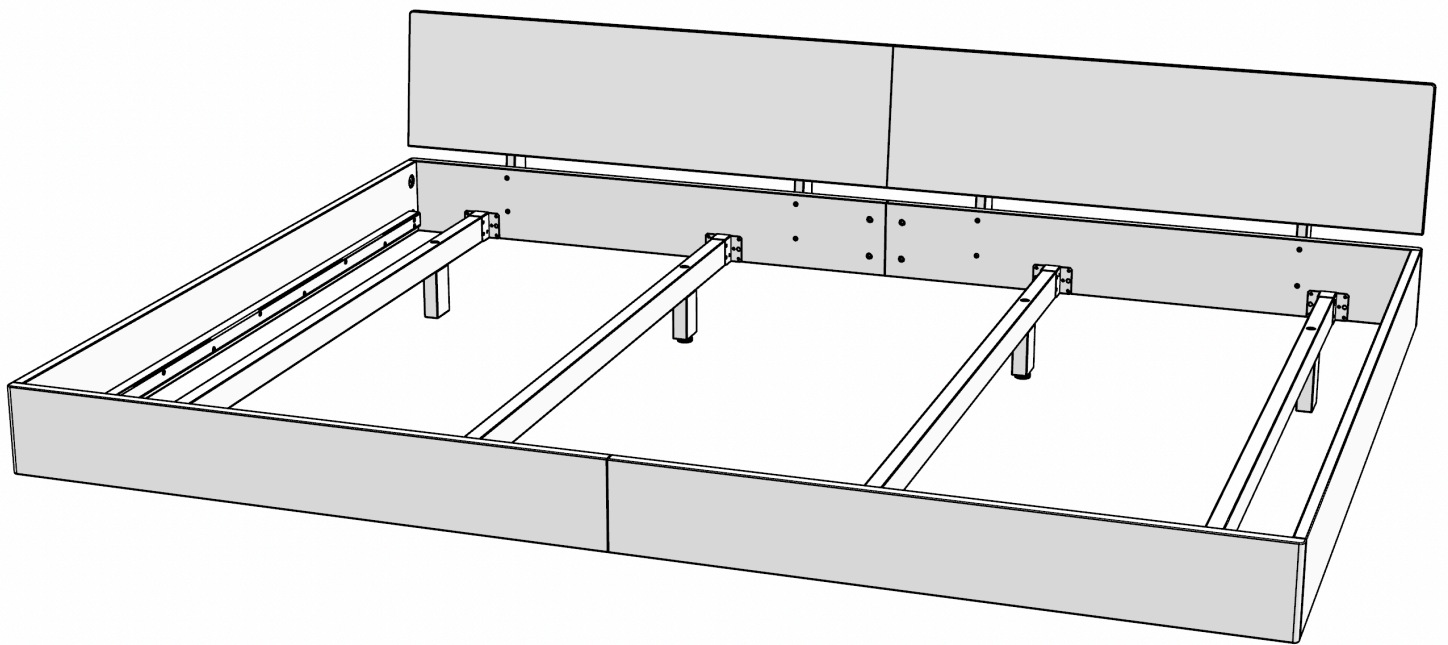

Swebe

270

F 4x20  64x	G  8x	H 10x35  8x	I  16x	J  8x	K 7x55  4x	L 10x50  4x	M 6  1x	V  4x	 
--	---	---	--	---	--	---	---	---	--

Optional '1' 2x 120cm

Optional '2'

1

4x
A+E

2