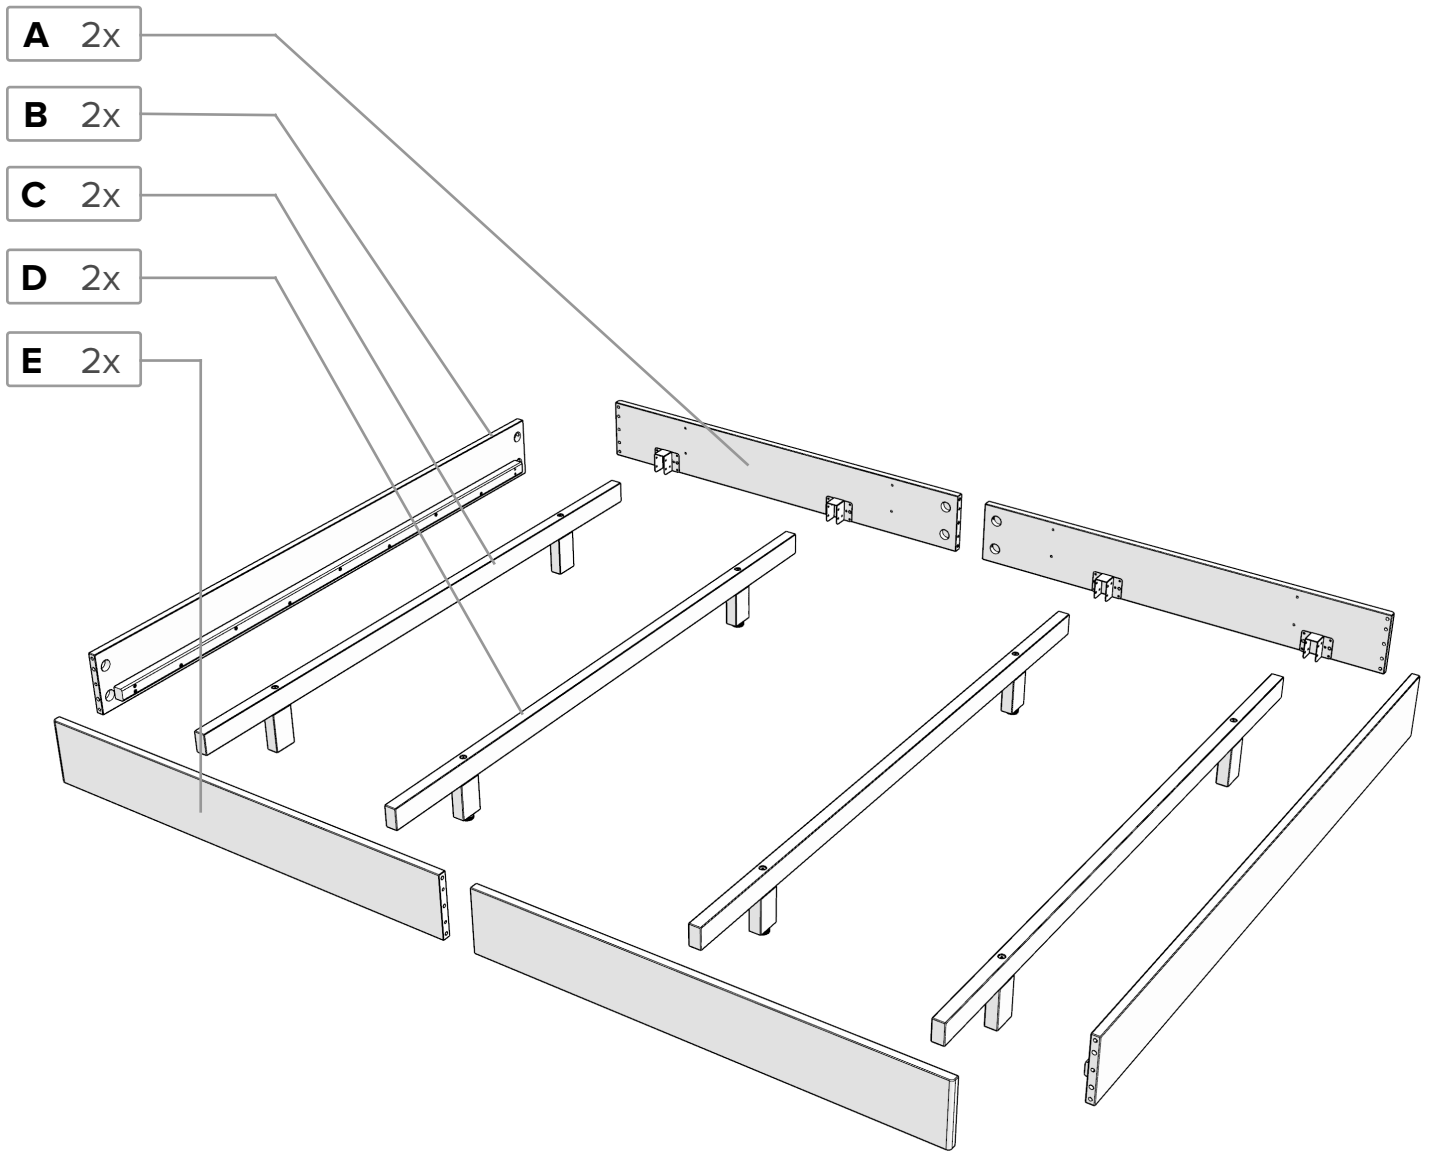

Swebe

270

F 4x20  64x	G  8x	H 10x35  8x	I  16x	J  8x	K 7x55  4x	L 10x50  4x	M 6  1x	V  4x	 
--	---	---	--	---	--	---	---	---	--

Optional '1' 2x 120cm

Optional '2'

1

4x
A+E

2

7 Optional '1'

8

9

10 Optional '2'

11

12

2x

13