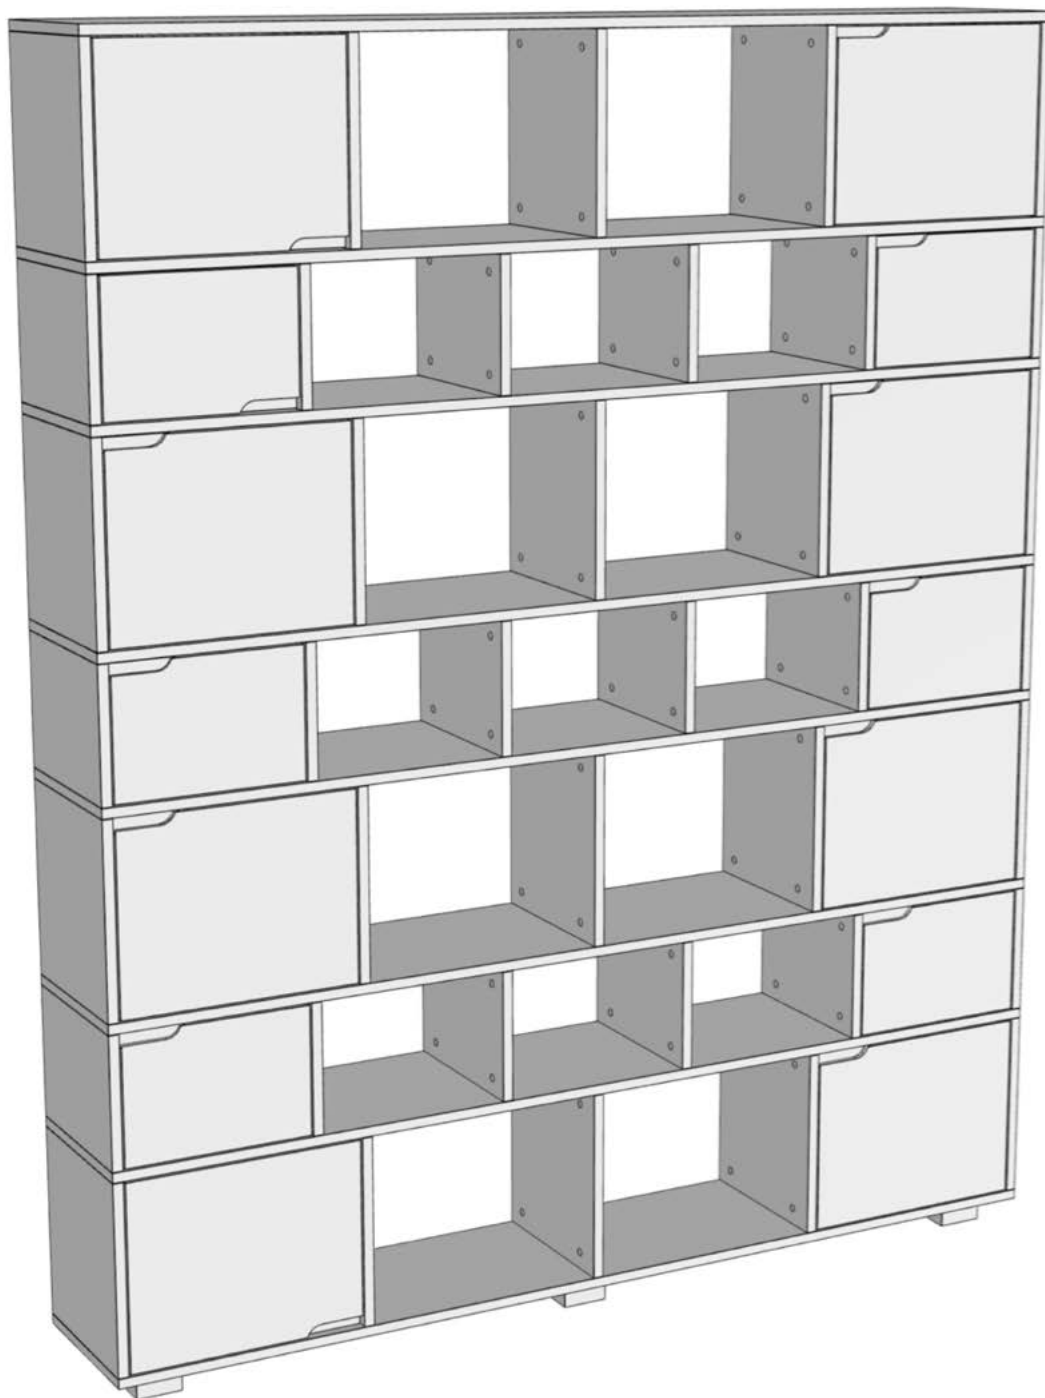

Alma

AB 1x

Top Book / Top Folder

- | | | | |
|----------------------------------------------------------------------------------------------------------|----------------------------------------------------------------------------------------------------------|----------------------------------------------------------------------------------------------------------|------------------------------------------------------------------------------------------------------------|
| A 40x8

2x | B 4x50

2x | C 6x35

2x | D 3.5x16

4x |
|----------------------------------------------------------------------------------------------------------|----------------------------------------------------------------------------------------------------------|----------------------------------------------------------------------------------------------------------|------------------------------------------------------------------------------------------------------------|

140cm 20x
180cm 24x | F

140cm 20x
180cm 24x | G 8x35

140cm 24x
180cm 28x | H Ø18

140cm 20x
180cm 24x |
|---------------------------------------------------------------------------------------------------------------------------|---------------------------------------------------------------------------------------------------------------------------|--------------------------------------------------------------------------------------------------------------------------------|-------------------------------------------------------------------------------------------------------------------------------|