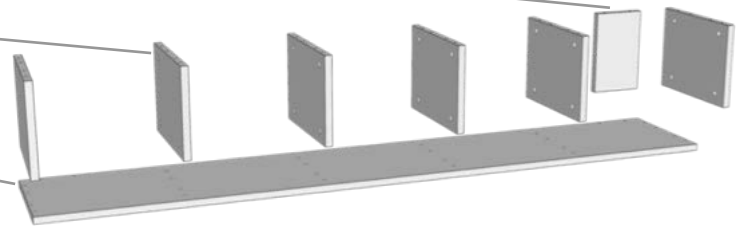

Book

E 140cm 20x 180cm 24x	F 140cm 20x 180cm 24x	G 8x35 140cm 24x 180cm 28x	H Ø18 140cm 20x 180cm 24x

AH 1x

AI 140cm 4x
180cm 5x

AJ 1x