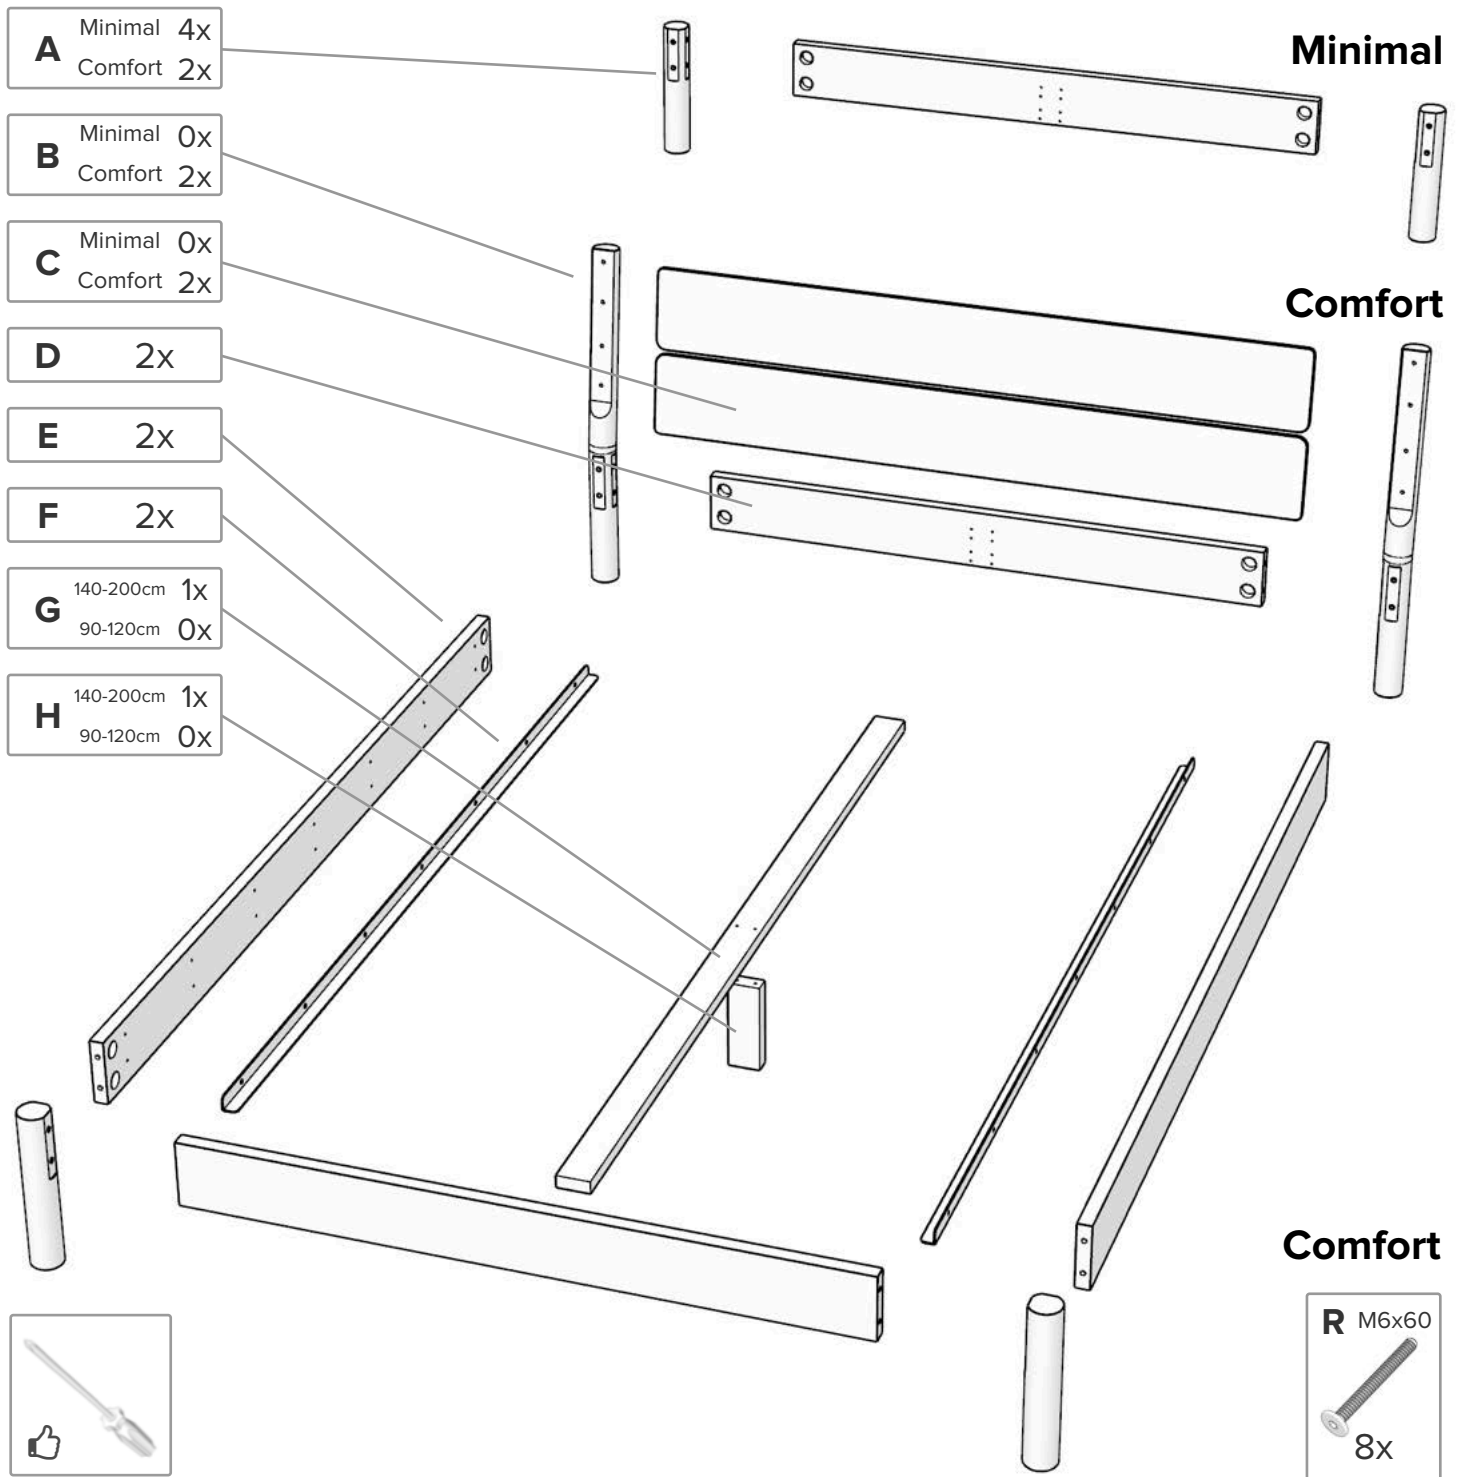

# Aerø

**I** 8x80  
16x

**J** -  
16x

**K** 4x25  
90-140cm 12x  
140-200cm 26x

**L**  
90-140cm 0x  
140-200cm 2x

**M**  
90-140cm 0x  
140-200cm 2x

**N** 50  
90-140cm 0x  
140-200cm 2x

**O**  
90-140cm 0x  
140-200cm 1x

5

**K** 4x25  
  
 12x

6

**P** 4  
  
 1x

**L**  
  
 90-140cm 0x  
 140-200cm 2x

**K**  
  
 6x

**N** 50  
  
 90-140cm 0x  
 140-200cm 2x

**O**  
  
 90-140cm 0x  
 140-200cm 1x