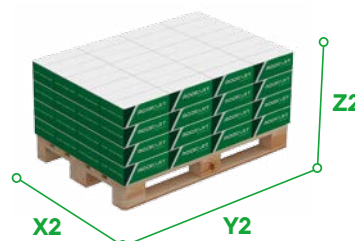

EN 1462:2006

PPC		PPCR
120	Pieces in box 	70
64	Boxes on pallet 	64
26.0	Box 	15.2
1682	Pallet 	990

PPC	
EAN-13 bar-code	4.841.159.004.077
Material	Zinc coated steel

PPCR	
EAN-13 bar-code	4.841.159.014.946
Material	Zinc coated steel

Element size (mm)

	125/87	150/100
A	95	95
B	190	190
C	25	25
D	4	4
E	70	70
F	40°	40°

Box size (mm)

	125/87	150/100
X1	200	200
Y1	300	300
Z1	110	110

Pallet size (mm)

	125/87	150/100
X2	800	800
Y2	1200	1200
Z2	590	590