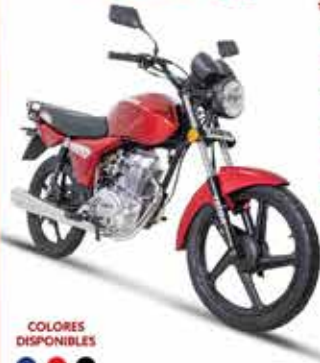

Gs. x30

COLORES DISPONIBLES

**TL 125-5F VERSIÓN 2022**

Gs. x12

Gs. x30

COLORES DISPONIBLES

**TL 150-5F VERSIÓN 2023**

Gs. x12

Gs. x30

**ECLIPSE TL 150-13 2017**

COLORES DISPONIBLES

Gs. x12

Gs. x30

**ECLIPSE TL 150-13S 2022**

COLORES DISPONIBLES

Gs. x12

Gs. x30

**ECLIPSE TL 150-13F 2023**

COLORES DISPONIBLES

Gs. x12

Gs. x30

**TL 200 ZH-3 MAX**

COLORES DISPONIBLES

Gs. x12