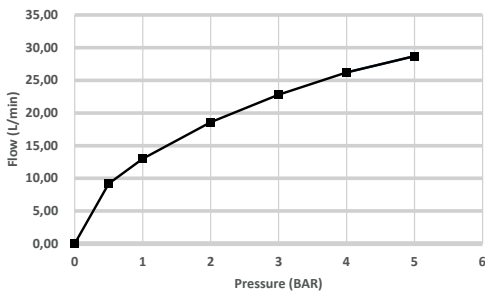

Caudal / Flow rate / Débit / Fluxo / Flusso

Pressure (BAR)	0	0,5	1	2	3	4	5
Flow rate (l/min)	0	9,2	13	18,6	22,8	26,2	28,7

ref.	P kg	P' kg	V cmxcmxcm
BNCA001..	0,22	0,25	22x5x5

P: Peso neto / Net weight / Poids net / Peso líquido / Peso netto

P': Peso de expedición / Expedition Weight / Poids d'expédition / Peso do expedição / Peso spedizione

V: Volumen de expedición / Expedition Volume / Volume d'expédition / Volume do expedição / Volume spedizione