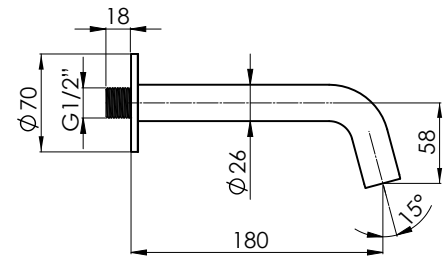

Características / Features / Caractéristiques / Características / Caratteristiche

Aireador NEOPERL®
NEOPERL® aerator
Aérateur NEOPERL®
Aerador NEOPERL®
Aeratore NEOPERL®