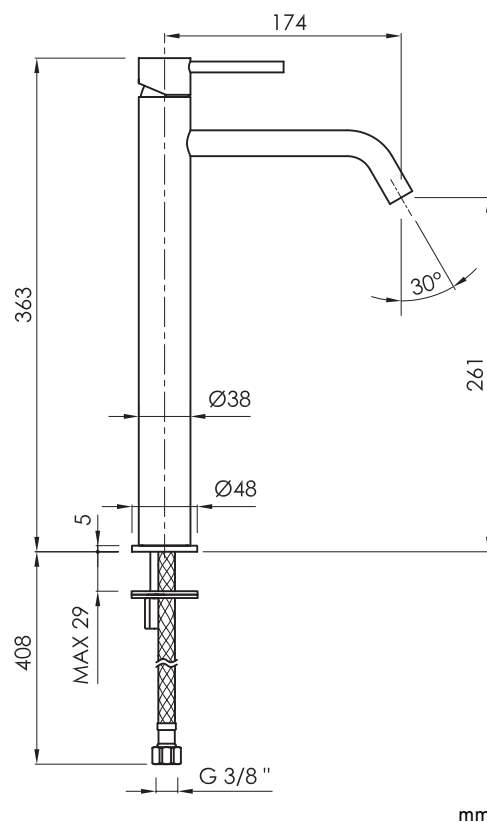

Monomando alto de lavabo / High basin mixer / Mitigeur haut de lavabo / Torneira alto de lavatorio / Monocomando alto lavabi

Acabados / Finishes / Finition / Acabamento / Finitura

 Cromado Chromed Chromé Cromado Cromato CR	 Negro mate Black matt Noir mat Preto mate Nero opaco BM	 Metal gun Metal gun Metal gun Metal gun Metal gun MG
 Níquel cepillado Nickel brushed Nickel brossé Níquel escovado Nichel spazzolato NB	 Oro cepillado Brushed gold Or brossé Ouro escovado Oro spazzolato BG	 Oro rosa cepillado Brushed rose gold Or rose brossé Ouro rosa escovado Oro rosa spazzolato RG

Caudal / Flow rate / Débit / Fluxo / Flusso

Pressure (BAR)	0	0,5	1	2	3	4	5
Flow rate (l/min)	0	3,8	5,2	7,1	8,8	10,1	11,4

ref.	P kg	P' kg	V cmxcmxcm
MOA001..	1,24	1,47	43,5x22x6

P: Peso neto / Net weight / Poids net / Peso líquido / Peso netto