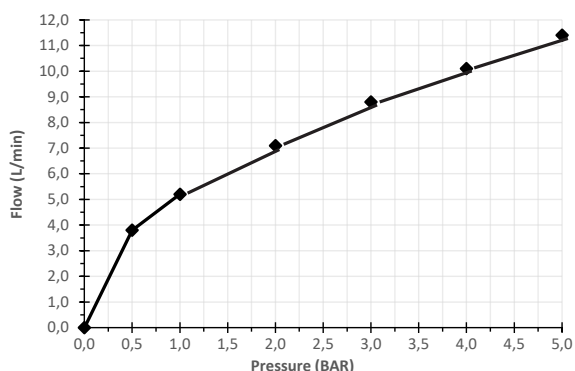

Monomando alto de lavabo / High basin mixer / Mitigeur haut de lavabo / Torneira alto de lavatorio / Monocomando alto lavabi

Acabados / Finishes / Finition / Acabamento / Finitura

 Cromado Chromed Chromé Cromado Cromato CR	 Negro mate Black matt Noir mat Preto mate Nero opaco BM	 Metal gun Metal gun Metal gun Metal gun Metal gun MG
 Níquel cepillado Nickel brushed Nickel brossé Níquel escovado Nichel spazzolato NB	 Oro cepillado Brushed gold Or brossé Ouro escovado Oro spazzolato BG	 Oro rosa cepillado Brushed rose gold Or rose brossé Ouro rosa escovado Oro rosa spazzolato RG

Características / Features / Caractéristiques / Características / Caratteristiche

 Apertura en frío Cold open Ouverture en eau froide Abertura fria Apertura a freddo	 PVD con tratamiento antihuella Anti-fingerprint PVD PVD avec traitement anti-fingerprint PVD con tratamento anti-impronta PVD com tratamento anti-impressão digital
 Ahorro de energía Energy saving Économie d'énergie Economia de energia Risparmio energetico	 Cartucho SEDAL® SEDAL® cartridge Cartouche SEDAL® Cartucho SEDAL® Cartuccia SEDAL®
 Aireador NEOPERL® NEOPERL® aerator Aérateur NEOPERL® Aerador NEOPERL® Aeratore NEOPERL®	 Latiguillos TUCAI® TUCAI® hoses Tuyau TUCAI® Mangueiras TUCAI® Tubi flessibili TUCAI®
 Para válvula click clack For pop-up waste Pour bonde click-clack Para válvula click clack Per valvola click clack	 Válvula no incluida Waste not included Bonde non incluse Válvula não incluída Valvola non inclusa

Caudal / Flow rate / Débit / Fluxo / Flusso

Pressure (BAR)	0	0,5	1	2	3	4	5
Flow rate (l/min)	0	3,8	5,2	7,1	8,8	10,1	11,4

ref.	P kg	P' kg	V cmxcmxcm
MOA001..	1,24	1,47	43,5x22x6

P: Peso neto / Net weight / Poids net / Peso líquido / Peso netto