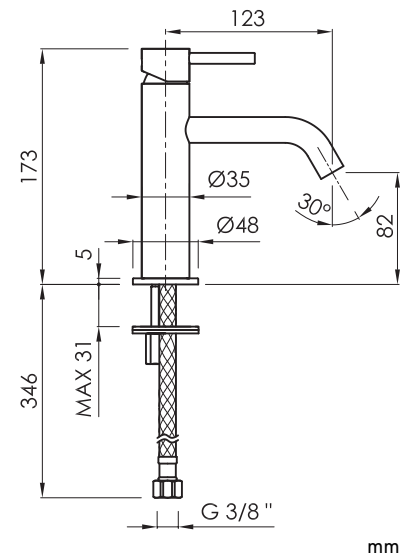

Caudal / Flow rate / Débit / Fluxo / Flusso

Pressure (BAR)	0	0,5	1	2	3	4	5
Flow rate (l/min)	0	3,7	5,0	7,0	8,7	10,1	11,3

ref.	P kg	P' kg	V cmxcmxcm
MNO001..	0,80	1,04	27x23x6

P: Peso neto / Net weight / Poids net / Peso líquido / Peso netto