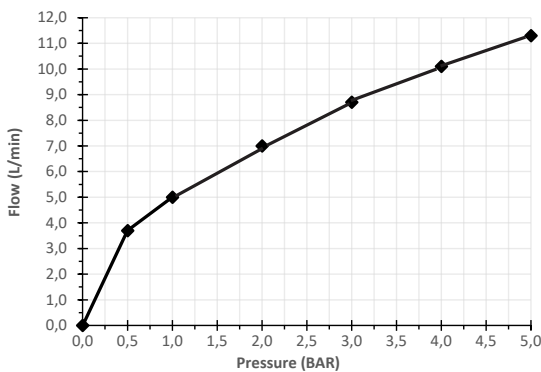

Características / Features / Caractéristiques / Características / Caratteristiche

 Apertura en frío Cold open Ouverture en eau froide Abertura fria Apertura a freddo	 PVD con tratamiento antihuella Anti-fingerprint PVD PVD avec traitement anti-fingerprint PVD con trattamento anti-impronta PVD com tratamento anti-impressão digital
 Ahorro de energía Energy saving Économie d'énergie Economia de energia Risparmio energetico	 Cartucho SEDAL® SEDAL® cartridge Cartouche SEDAL® Cartucho SEDAL® Cartuccia SEDAL®
 Aireador NEOPERL® NEOPERL® aerator Aérateur NEOPERL® Aerador NEOPERL® Aeratore NEOPERL®	 Latiguillos TUCAI® TUCAI® hoses Tuyau TUCAI® Mangueiras TUCAI® Tubi flessibili TUCAI®
 Para válvula click clack For pop-up waste Pour bonde click-clack Para válvula click clack Per valvola click clack	 Válvula no incluida Waste not included Bonde non incluse Válvula não incluída Valvola non inclusa

Caudal / Flow rate / Débit / Fluxo / Flusso

Pressure (BAR)	0	0,5	1	2	3	4	5
Flow rate (l/min)	0	3,7	5,0	7,0	8,7	10,1	11,3

ref.	P kg	P' kg	V cmxcmxcm
MNO001..	0,80	1,04	27x23x6

P: Peso neto / Net weight / Poids net / Peso líquido / Peso netto