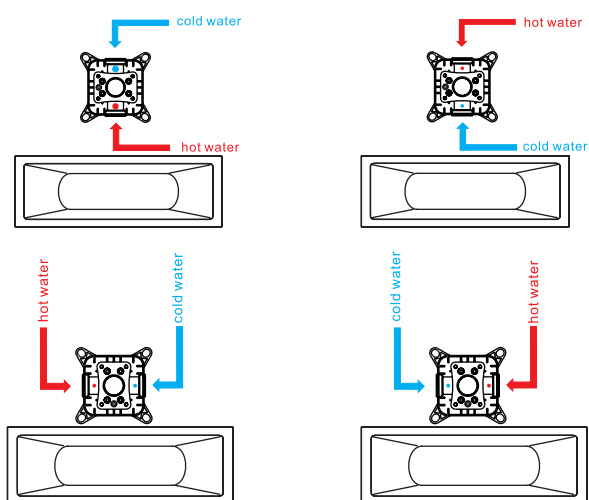

Acabado / Finish / Terminare / Acabamento / Finition

Cromado
Chromed
Chromé
Cromado
Cromato

Negro mate
Matt black
Noir mat
Preto mate
Nero opaco

cm

C Agua fría / Cold water / Eau froide / Água fria / Acqua fredda

H Agua caliente / Hot water / Eau chaude / Água quente / Acqua calda

ref.	P kg	P' kg	V cmxcmxcm
BNACC159	5,4	6,2	86x50x10

P: Peso neto / Net weight / Poids net / Peso líquido / Peso netto

P': Peso de expedición / Expedition Weight / Poids d'expédition / Peso do expedição / Peso spedizione

V: Volumen de expedición / Expedition Volume / Volume d'expédition / Volume do expedição / Volume spedizione

Características	Features	Caractéristiques	Características	Caratteristiche
Anclajes incluidos	Fixation kit included	Kit de fixation inclus	Kit fixaçao incluido	Kit fissazione incluso
Tefinas antical	Anti-lime teats	Télines anti-calcaire	Tefinas antical	Tettarelle anticalcare
Caudal caño 20 l/min	Spout flow 20 l/min	Bec flux 20 l/min	Fluxo bica 20 l/min	Flusso becco 20 l/min
Caudal ducha 7 l/min	Handshower flow 7 l/min	Douchette flux 7 l/min	Fluxo chuva 7 l/min	Flusso doccia 7 l/min