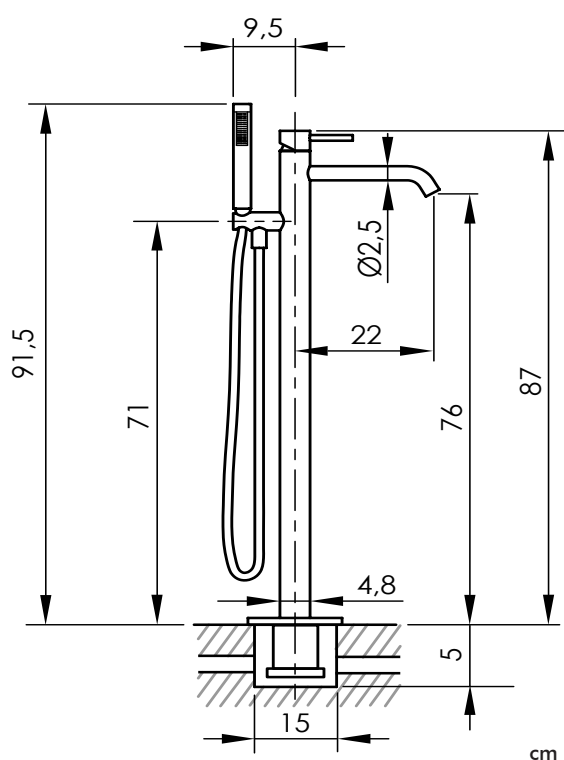

Acabado / Finish / Terminare / Acabamento / Finition

Cromado
Chromed
Chromé
Cromado
Cromato

Negro mate
Matt black
Noir mat
Preto mate
Nero opaco

cm