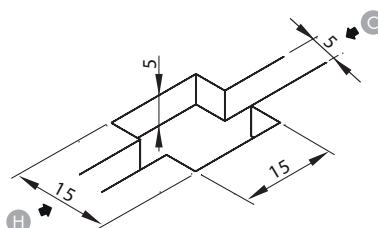

Acabado / Finish / Terminare / Acabamento / Finition

Cromado
Chromed
Chromé
Cromado
Cromato

Negro mate
Matt black
Noir mat
Preto mate
Nero opaco

cm