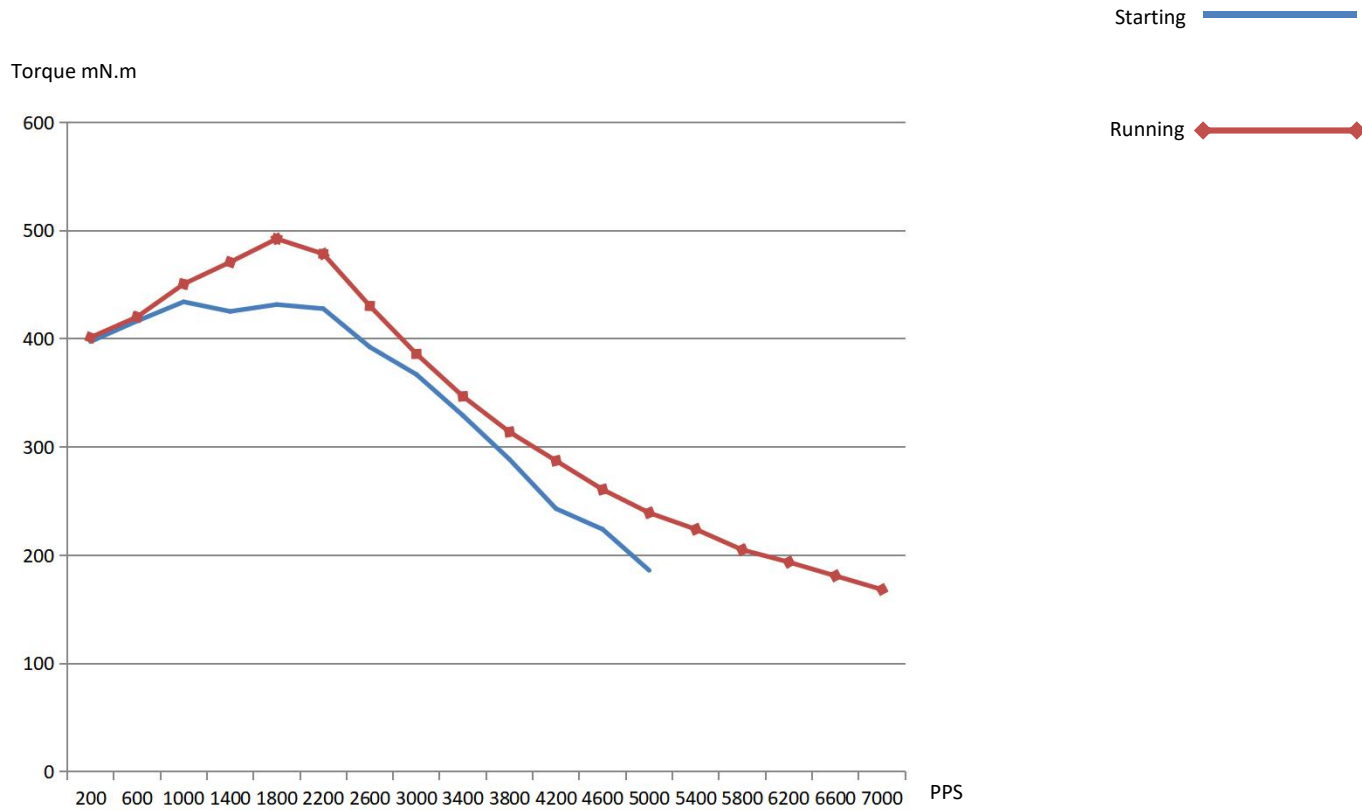

LDO-42STH48-2504AC Torque Curve

PPS	Running Torque (mN.m)	Starting Torque (mN.m)
200	401	397
600	420	416
1000	451	434
1400	471	425
1800	492	432
2200	478	428
2600	430	392
3000	386	367
3400	347	329
3800	314	289
4200	287	243
4600	261	224
5000	239	186
5400	224	
5800	205	
6200	194	
6600	181	
7000	168	

Driver Voltage 24V

Drive Current 2.5A

TEST AT Full Step