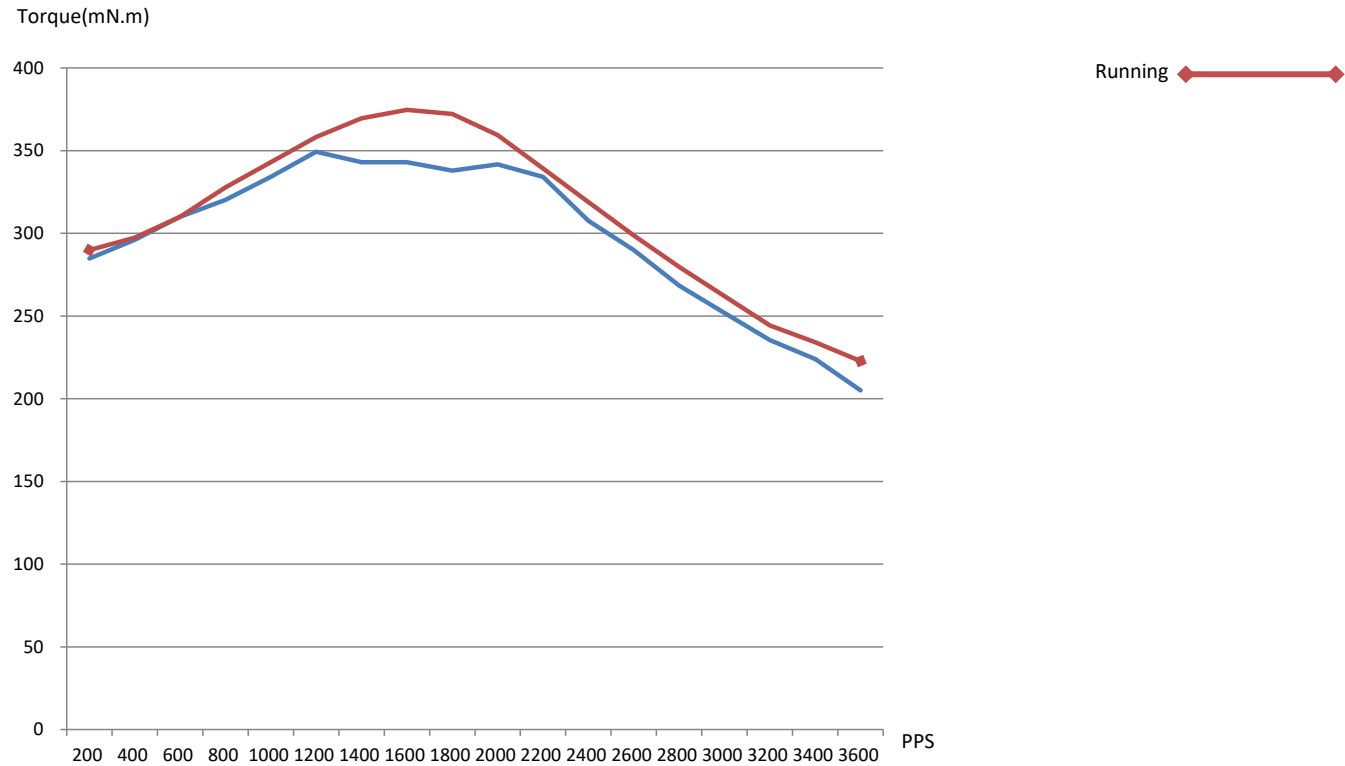

LDO-42STH48-1684MAC Torque Curve

PPS	Running Torque (mN.m)	Starting Torque (mN.m)
200	290	285
400	297	296
600	310	310
800	328	320
1000	343	334
1200	358	349
1400	370	343
1600	375	343
1800	372	338
2000	359	342
2200	339	334
2400	319	308
2600	299	290
2800	280	268
3000	262	252
3200	244	235
3400	234	224
3600	223	205

Driver Voltage: 24V

Drive Current: 1.6A

TEST AT Full Step

Date: 9/29/2021