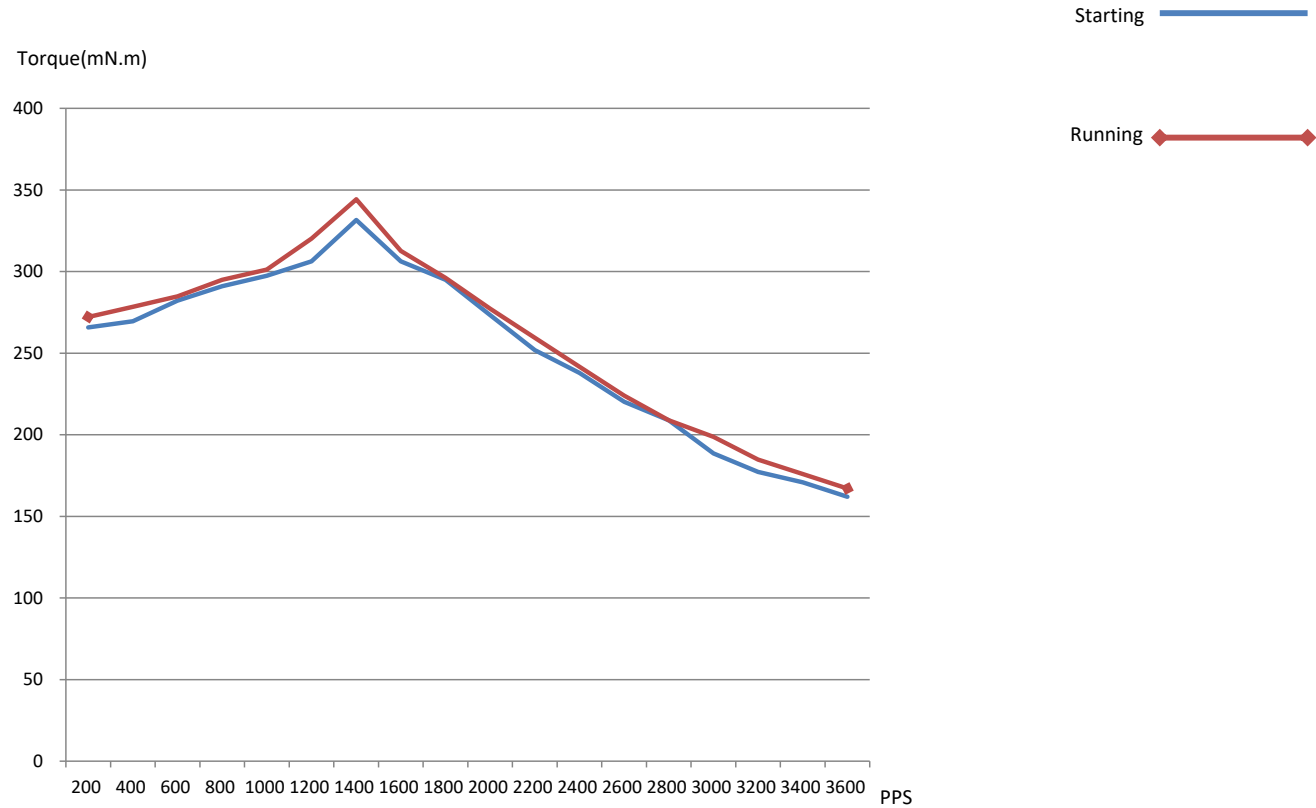

LDO-42STH40-1684MAC Torque Curve

PPS	Running Torque (mN.m)	Starting Torque (mN.m)
200	272	266
400	278	270
600	285	282
800	295	291
1000	301	297
1200	320	306
1400	344	332
1600	313	306
1800	296	295
2000	277	273
2200	259	252
2400	242	238
2600	224	220
2800	209	209
3000	199	189
3200	185	177
3400	176	171
3600	167	162

Driver Voltage: 24V

Drive Current: 1.68A

TEST AT Full Step

Date: 9/29/2021