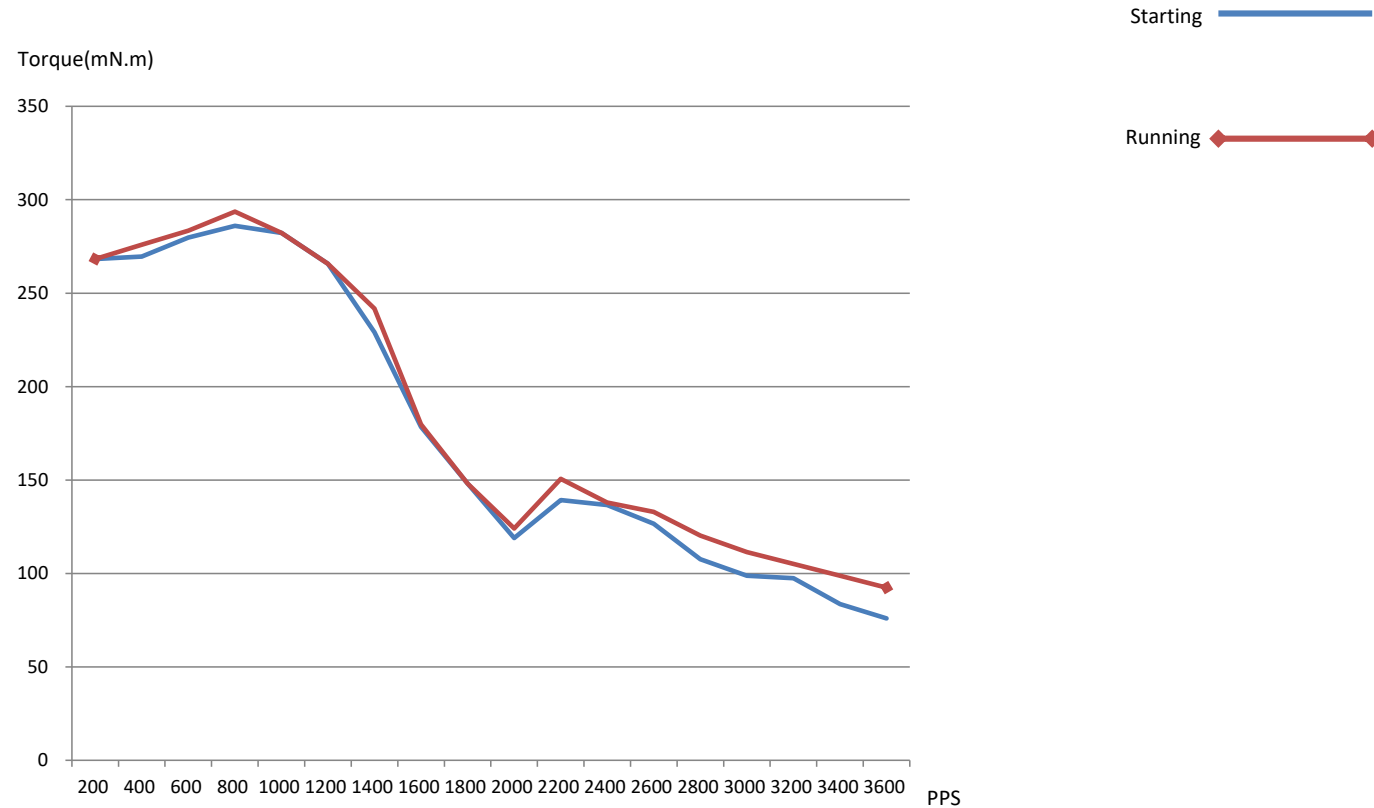

LDO-42STH40-1004MAH Torque Curve

PPS	Running Torque (mN.m)	Starting Torque (mN.m)
200	268	268
400	276	270
600	284	280
800	294	286
1000	282	282
1200	266	266
1400	242	229
1600	180	178
1800	148	148
2000	124	119
2200	151	139
2400	138	137
2600	133	127
2800	120	108
3000	111	99
3200	105	97
3400	99	84
3600	92	76

Driver Voltage: 24V

Drive Current: 1.0A

TEST AT Full Step

Date: 9/29/2021