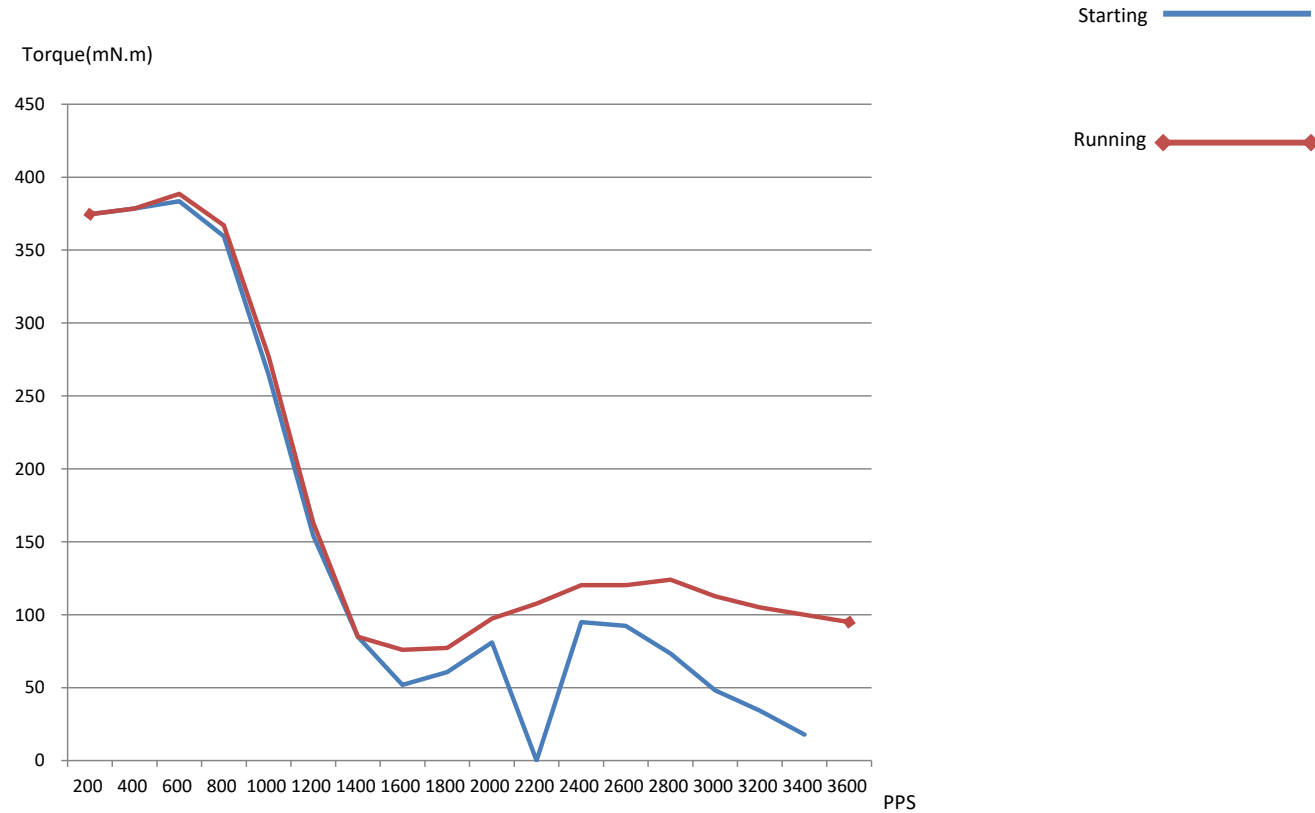

## LDO-42STH40-1004ASR Torque Curve

PPS	Running Torque (mN.m)	Starting Torque (mN.m)
200	375	375
400	378	378
600	389	383
800	367	359
1000	277	265
1200	163	154
1400	85	85
1600	76	52
1800	77	61
2000	97	81
2200	108	0
2400	120	95
2600	120	92
2800	124	73
3000	113	48
3200	105	34
3400	100	18
3600	95	

Driver Voltage: 24V

Drive Current: 1.0A

TEST AT Full Step

Date: 9/29/2021