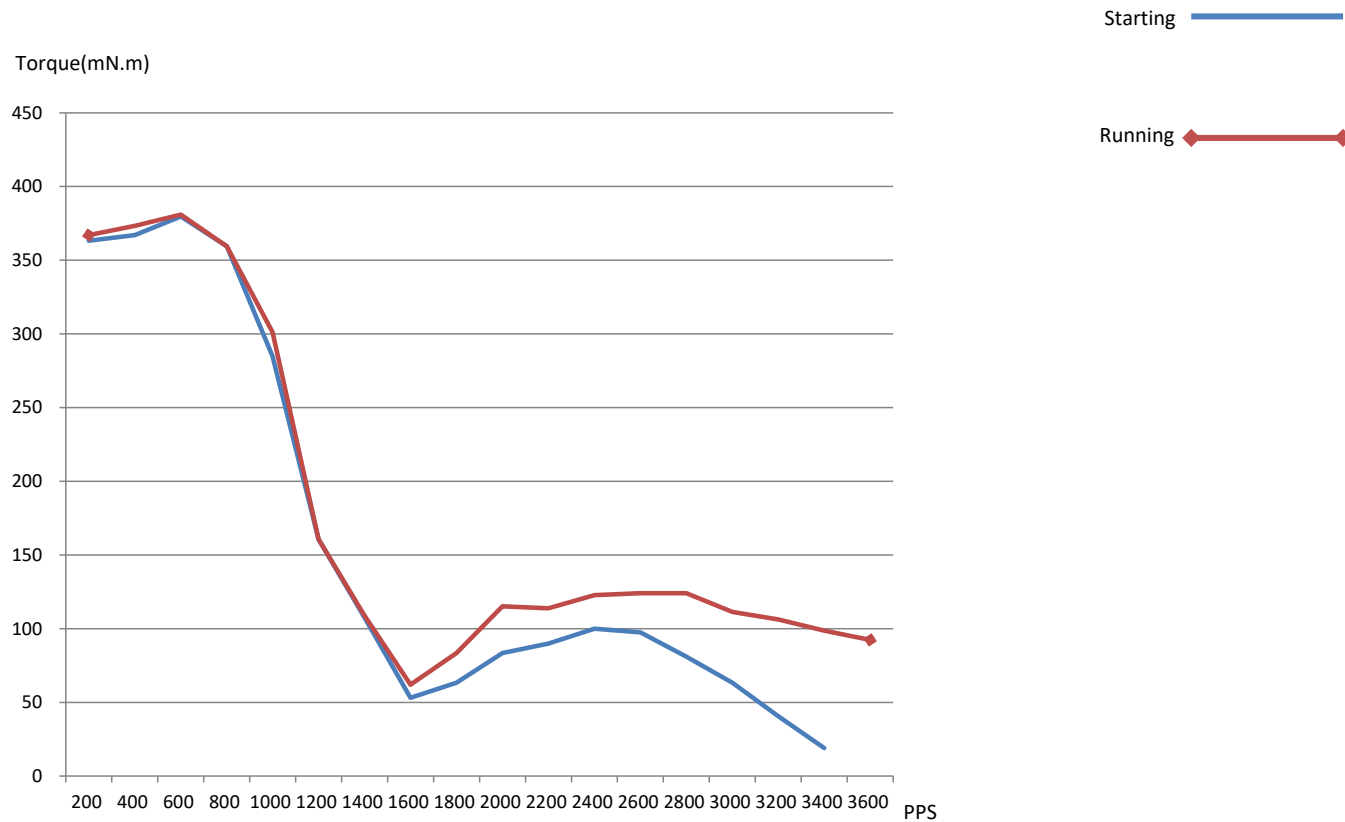

LDO-42STH40-1004ASH Torque Curve

PPS	Running Torque (mN.m)	Starting Torque (mN.m)
200	367	363
400	373	367
600	381	380
800	359	359
1000	301	285
1200	161	161
1400	109	108
1600	62	53
1800	84	63
2000	115	84
2200	114	90
2400	123	100
2600	124	97
2800	124	81
3000	111	63
3200	106	41
3400	99	19
3600	92	

Driver Voltage: 24V

Drive Current: 1.0A

TEST AT Full Step

Date: 9/29/2021