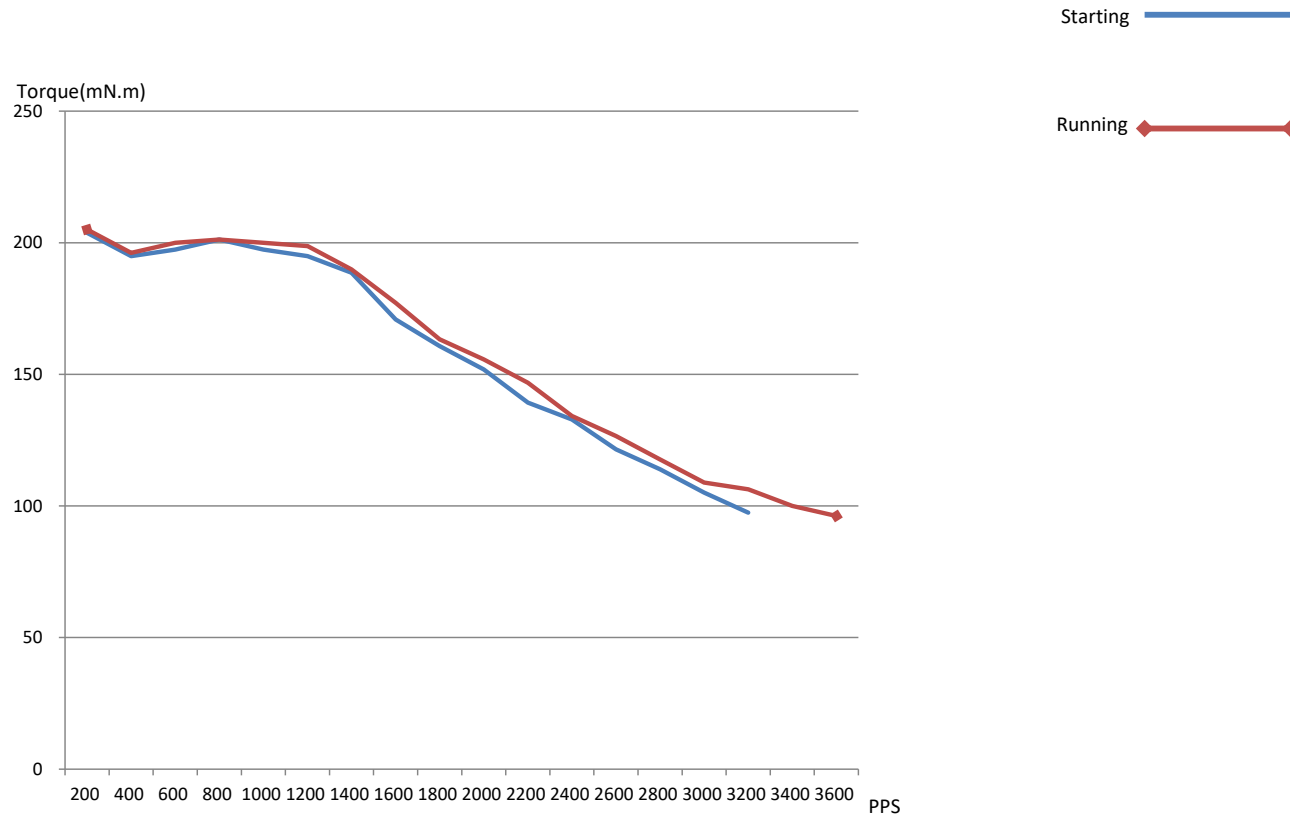

## LDO-42STH25-1404MAC Torque Curve

PPS	Running Torque (mN.m)	Starting Torque (mN.m)
200	205	204
400	196	195
600	200	197
800	201	201
1000	200	197
1200	199	195
1400	190	189
1600	177	171
1800	163	161
2000	156	152
2200	147	139
2400	134	133
2600	127	122
2800	118	114
3000	109	105
3200	106	97
3400	100	91
3600	96	91

Driver Voltage 24V

Drive Current: 1.4A

TEST AT Full Step

Date: 9/29/2021